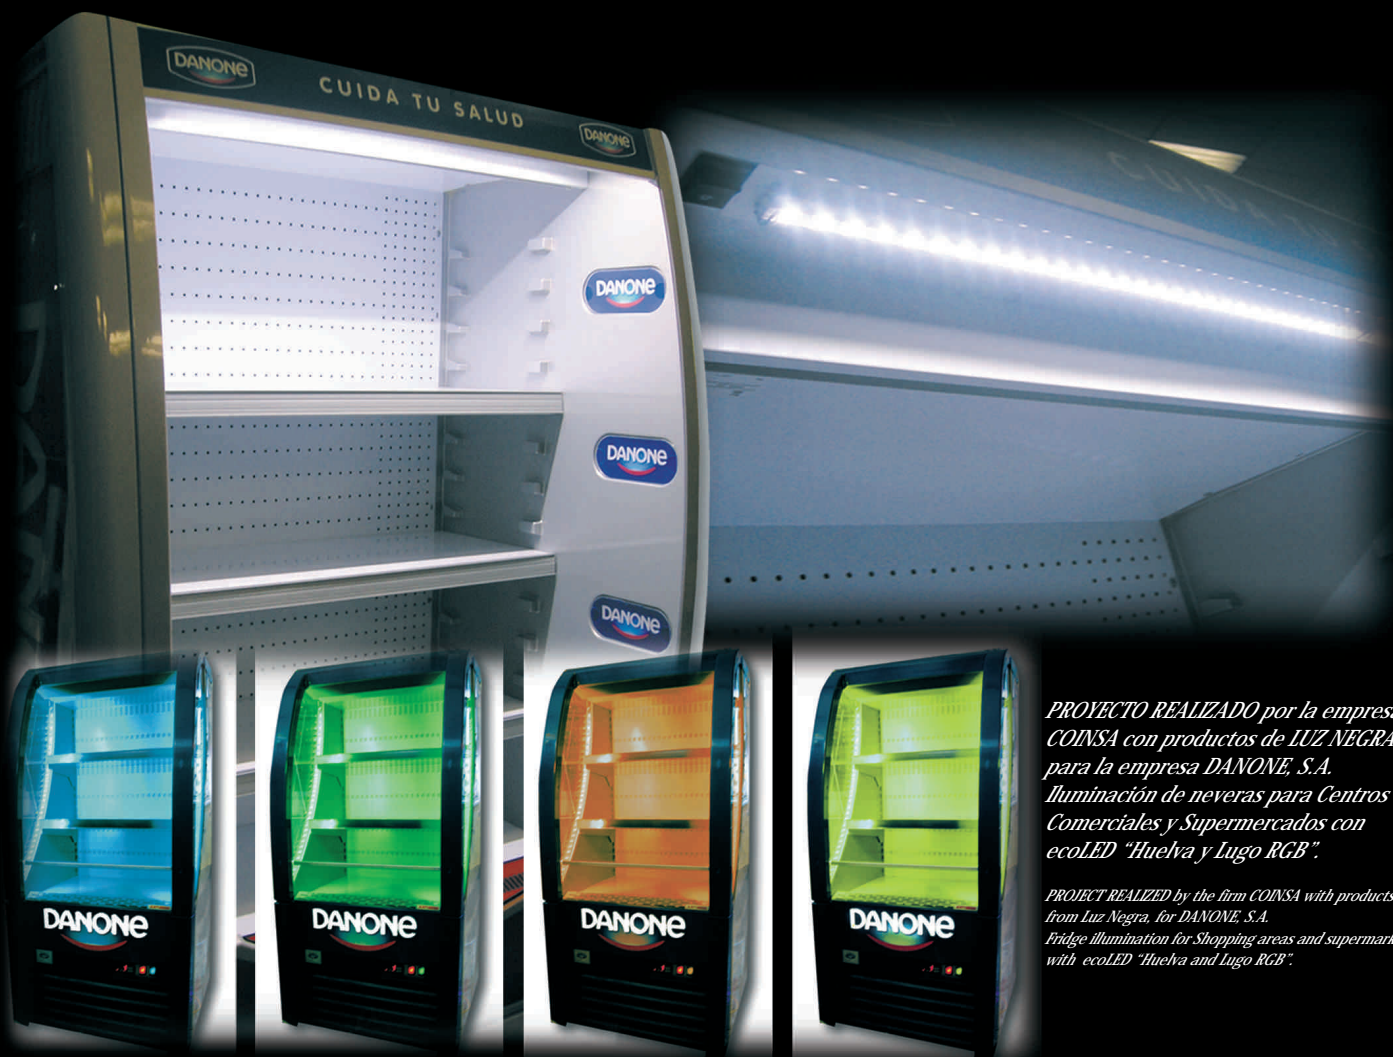

*PROYECTO REALIZADO por la empresa KLIMAHOTEL, S.L. con productos de LUZ NEGRA para el HOTEL MELIÁ.  
Decoración y creación de diferentes salones con ecoLEDs de alta potencia y diferentes cromatismos.*

*PROJECT REALIZED by the firm KLIMAHOTEL, S.L. with products from Luz Negra, for HOTEL MELIÁ.  
Creation and Decoration of different models with products ecoLEDs (high luminosity and chromatic lighting).*

*PROYECTO REALIZADO por la empresa COINSA con productos de LUZ NEGRA para la empresa DANONE, S.A.  
Iluminación de neveras para Centros Comerciales y Supermercados con ecoLED "Huelva y Lugo RGB".*

*PROJECT REALIZED by the firm COINSA with products from Luz Negra, for DANONE, S.A.  
Fridge illumination for Shopping areas and supermarkets with ecoLED "Huelva and Lugo RGB".*