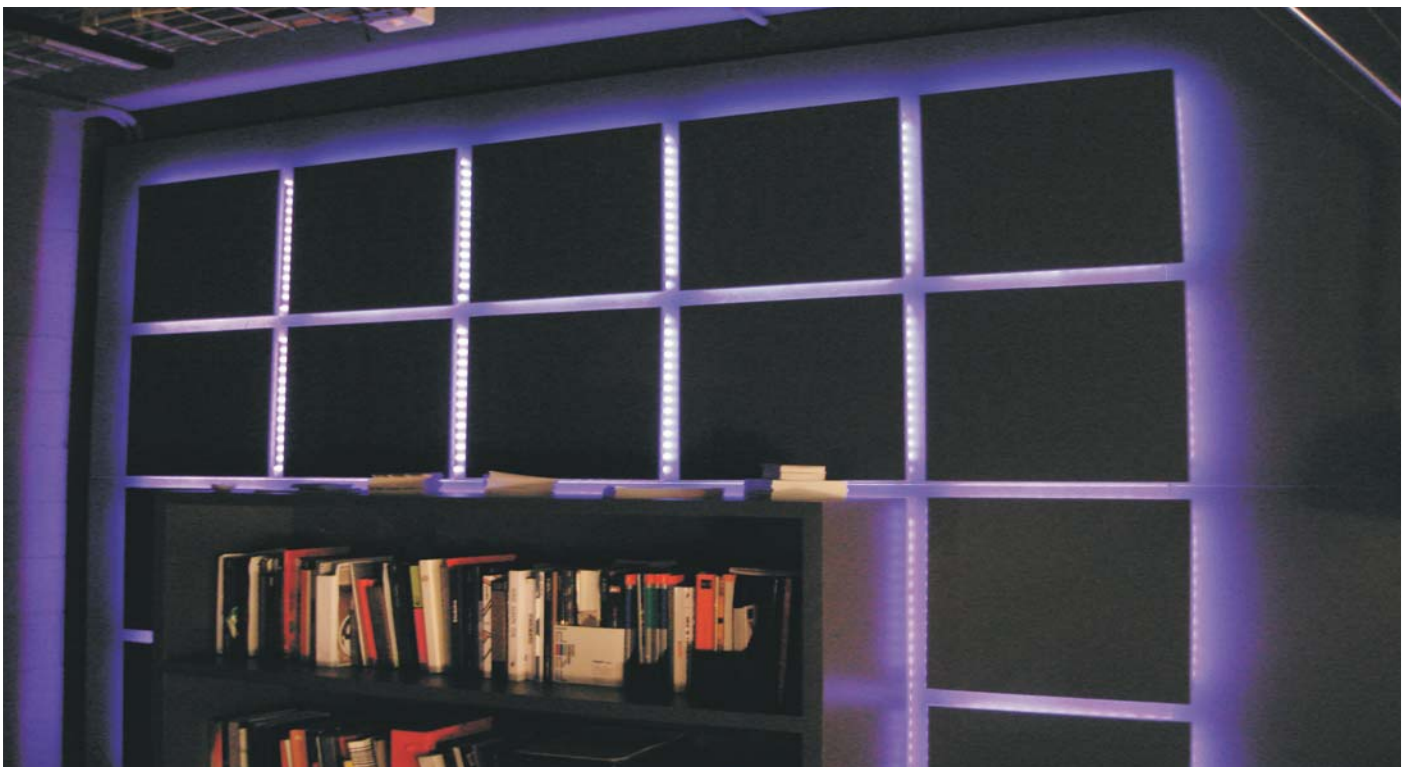

TIENDA DE ILUMINACIÓN - SHOWROOM

iluminación de diferentes espacios

Productos utilizados en la instalación:

*Tira flexible ecoLED CORUÑA RGB (150 LEDs/5 mts) - waterproof duo IP67
Control lumínico con Secuenciador "MAGIC CONTROLLER" + Receptor de señal "RN90"
+ Fuentes de alimentación + conectores + regletas de conexión estancas*