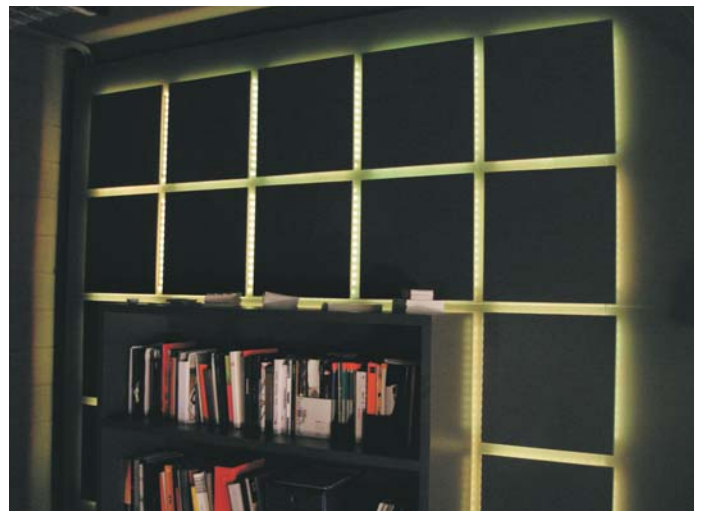

TIENDA DE ILUMINACIÓN - SHOWROOM

iluminación de diferentes espacios

Productos utilizados en la instalación:

*Tira flexible ecoLED CORUÑA RGB (150 LEDs/5 mts) - waterproof duo IP67
Control lumínico con Secuenciador "MAGIC CONTROLLER" + Receptor de señal "RN90"
+ Fuentes de alimentación + conectores + regletas de conexión estancas*