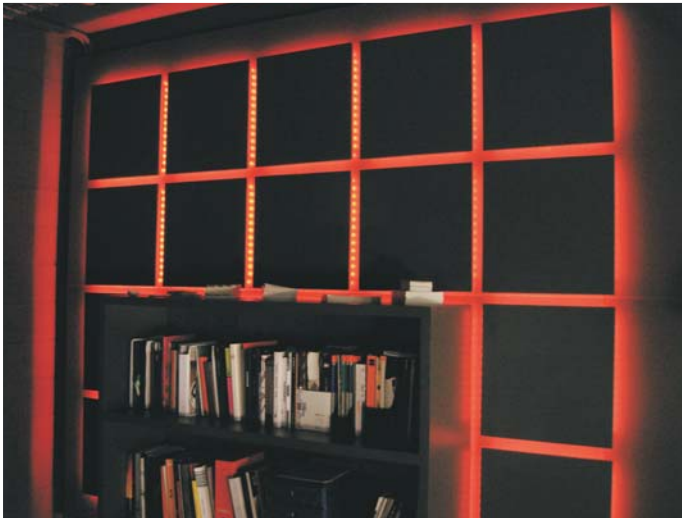

TIENDA DE ILUMINACIÓN - SHOWROOM

iluminación de diferentes espacios

Productos utilizados en la instalación:

*Tira flexible ecoLED CORUÑA RGB (150 LEDs/5 mts) - waterproof duo IP67
Control lumínico con Secuenciador "MAGIC CONTROLLER" + Receptor de señal "RN90"
+ Fuentes de alimentación + conectores + regletas de conexión estancas*