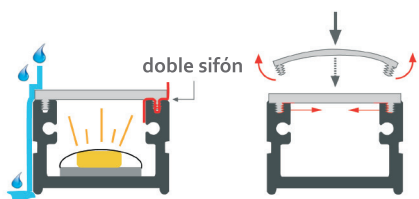

sistema easyON
certificado por Applus

IP65

easyON

Permite aplicar el difusor frontalmente a presión de forma fácil y rápida.

Sus dos patillas con dientes de sierra permiten fijarse al perfil de forma firme y segura permitiendo una estanqueidad IP65.

El "doble sifón" impide que el agua y la humedad penetre en el interior del perfil protegiendo el LED de condensaciones y humedades.

Applus[®]

TEST REPORT

File Number: 14/31700424 **Data:** 19/02/2014

Petitioner reference
LUZ NEGRA, S.L.
 P.I. Can Castells, C/ Carles Buñigas, 13
 08420 Canovelles (Barcelona)

Following specifications to the standards applied
 UNE-EN 60598-1:2009+A11:2009 (apartado 9.2, 1ª cifra grado IP)

Nominal Characteristics
 Input tension (V).....: 100-240 Vac (power supply) / 24 Vdc (luminaire)
 Power declared (W).....: 36
 Frequency (Hz).....: 50/60 (power supply) / DC (luminaire)
 Lamp.....: LED module
 IP protection rating for moisture: IP65