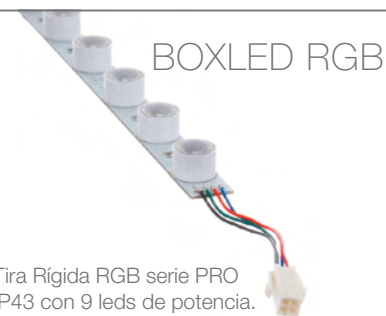

BOXLED SLIM

Tira Rígida monocolor serie PRO IP33 con 6 leds 3535SMD. Seccionable cada 110mm (cada 2 leds).
Óptica asimétrica 13°/50°.
 Elipse de 3 pasos MacAdam.
 Producto ideal para fabricación de wallwashers o iluminación perimetral.
 Uso diario máximo recomendado: 18h.
 Garantía 2 años.

Ref.: 6EB50 7.300°K
 24V - 13,54W - 13°/50°
 908Lm - IP33 - 333x14x11mm

Precio PVP: 12,12€/u.

BOXLED MONOCOLOR

Tira Rígida monocolor serie PRO IP43 con 9 leds de potencia. Seccionable cada 150mm (cada 3 leds).
Óptica asimétrica 15°/45°.
 Elipse de 3 pasos MacAdam.
 Producto ideal para fabricación de wallwashers o iluminación perimetral.
 Uso diario máximo recomendado: 18h.
 Garantía 2 años.

Ref.: 9EB45C 6.000°K
 12V - 12W - 15°/45°
 1.200 Lm - IP43 - 450x22x16mm

Precio PVP: 22,00€/u.

BOXLED RGB

Tira Rígida RGB serie PRO IP43 con 9 leds de potencia. No seccionable.
Óptica simétrica 45°.
 Elipse de 3 pasos MacAdam.
 Producto ideal para fabricación de wallwashers o iluminación perimetral.
 Uso diario máximo recomendado: 18h.
 Garantía 2 años.

Ref.: 9ERGB45 RGB
 12V - 12,6W - 45°
 698Lm (blanco) - IP43 - 450x22x16mm

Precio PVP: 44,36€/u.

NEW

BOXLED PRO

Tira rígida monocolor IP20 con 9 leds de potencia. Seccionable cada 3 leds. IRC>90.
Óptica asimétrica 15°/50°.
 Elipse de 3 pasos MacAdam.
 Producto ideal para fabricación de wallwashers o iluminación perimetral.
 Uso diario máximo recomendado: 18h.
 Garantía 2 años.