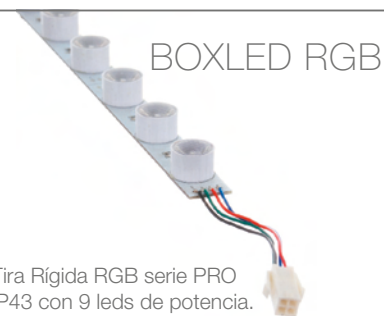

BOXLED SLIM

Tira Rígida monocolor serie PRO IP33 con 6 leds 3535SMD. Seccionable cada 110mm (cada 2 leds).
Óptica asimétrica 13°/50°.
 Elipse de 3 pasos MacAdam.
 Producto ideal para fabricación de wallwashers o iluminación perimetral.
 Uso diario máximo recomendado: 18h.
 Garantía 2 años.

Ref.: 6EB50 7.300°K
 24V - 13,54W - 13°/50°
 908Lm - IP33 - 333x14x11mm

Precio PVP: 12,12€/u.

BOXLED MONOCOLOR

Tira Rígida monocolor serie PRO IP43 con 9 leds de potencia. Seccionable cada 150mm (cada 3 leds).
Óptica asimétrica 15°/45°.
 Elipse de 3 pasos MacAdam.
 Producto ideal para fabricación de wallwashers o iluminación perimetral.
 Uso diario máximo recomendado: 18h.
 Garantía 2 años.

Ref.: 9EB45C 6.000°K
 12V - 12W - 15°/45°
 1.200 Lm - IP43 - 450x22x16mm

Precio PVP: 22,00€/u.

BOXLED RGB

Tira Rígida RGB serie PRO IP43 con 9 leds de potencia. No seccionable.
Óptica simétrica 45°.
 Elipse de 3 pasos MacAdam.
 Producto ideal para fabricación de wallwashers o iluminación perimetral.
 Uso diario máximo recomendado: 18h.
 Garantía 2 años.

Ref.: 9ERGB45 RGB
 12V - 12,6W - 45°
 698Lm (blanco) - IP43 - 450x22x16mm

Precio PVP: 44,36€/u.

NEW

BOXLED PRO

Tira rígida monocolor IP20 con 9 leds de potencia. Seccionable cada 3 leds. IRC>90.
Óptica asimétrica 15°/50°.
 Elipse de 3 pasos MacAdam.
 Producto ideal para fabricación de wallwashers o iluminación perimetral.
 Uso diario máximo recomendado: 18h.
 Garantía 2 años.