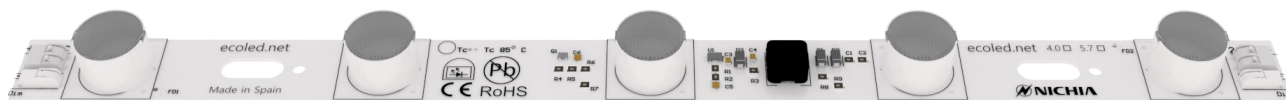

BOXLED PRO PLUS

5 LEDS

TIRA RIGIDA

REFERENCIA:

5NB4515C

6500°K / 2670 Lm

CARACTERÍSTICAS:

Tira rígida de 380 mm. IP20. 25W. 6500k. 2670Lm

vatios/m 10x35° CM voltios IP20 5 LEDS interior trabajo

Producto	Tira rígida
CRI	>90%
Luminosidad	2670Lm
Eficiencia	106.14Lm/w
Temperatura de Color	6500°K
Estanqueidad	IP20 (no estanco)
Potencia	25W
Tensión de trabajo	24V
Temperatura máxima de trabajo	85°C
Haz de luz	10x35°
Cantidad de leds	5
Dimensiones	380x24mm
Trabajo máximo diario	20h (recomendado)
Vida estimada	>56.000h
Fijación	Cinta doble cara o clip de fijación
Embalaje	Unitario
Garantía	2 años