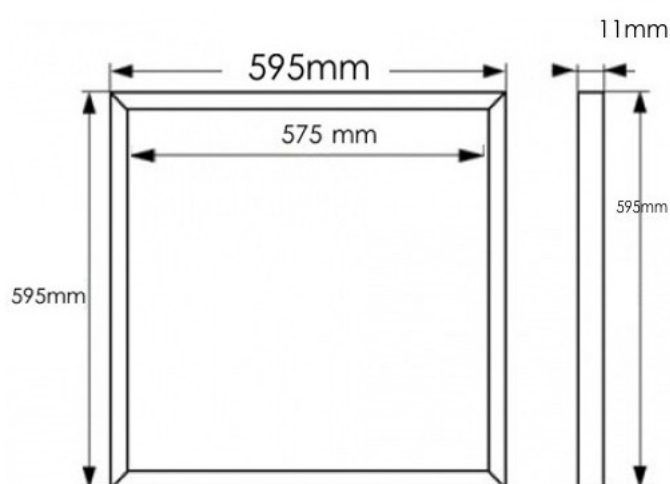

MARCO 60x60

40W

PANELES

REF.: P60X60PC 6.000°K
P60X60PN 4.000°K

DESCRIPCIÓN:

Marco luminoso de aluminio blanco para superficie. Montable en techos modulares de 60x60cm. IP20. CRI 85. Garantía 2 años.

Producto	Marco LED
Voltaje	85V-265V
Temperatura Color	6000°K / 4.000°K
Angulo de Emisión	120°
Dimensiones:	595x595x11mm
Factor de Potencia (FP)	0,91
Potencia	40W
Tipo de LED	SMD 2835
Cantidad LEDS	180
Luminosidad	4.200 Lm
C.R.I.	85
Tiempo de Arranque	0.2s
Material	Aluminio + PC
Vida estimada	50.000 H
Garantía	2 años