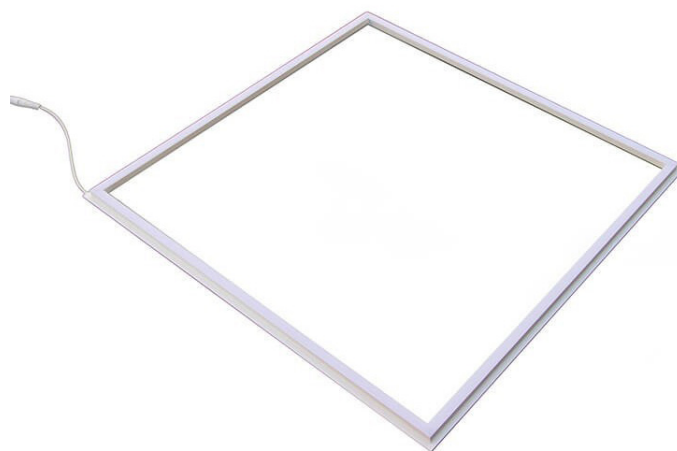

MARCO 60x60

40W

PANELES

REF.: P60X60PC 6.000°K
P60X60PN 4.000°K

DESCRIPCIÓN:

Marco luminoso de aluminio blanco para superficie. Montable en techos modulares de 60x60cm. IP20. CRI 85. Garantía 2 años.

Producto	Marco LED
Voltaje	85V-265V
Temperatura Color	6000°K / 4.000°K
Angulo de Emisión	120°
Dimensiones:	595x595x11mm
Factor de Potencia (FP)	0,91
Potencia	40W
Tipo de LED	SMD 2835
Cantidad LEDS	180
Luminosidad	4.200 Lm
C.R.I.	85
Tiempo de Arranque	0.2s
Material	Aluminio + PC
Vida estimada	50.000 H
Garantía	2 años