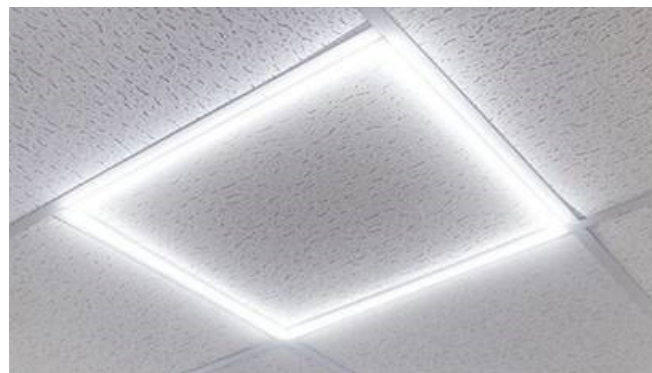

Aprobado por: