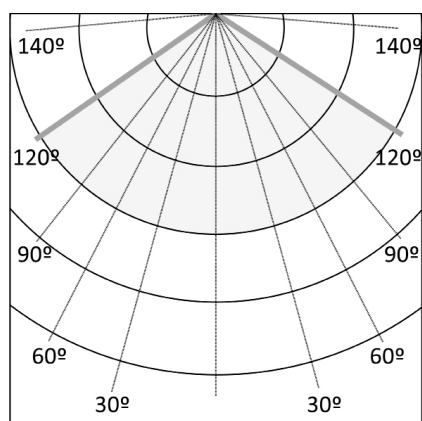

MARCO 60x60

40W

PANELES

REF.: P60X60PC 6.000°K
P60X60PN 4.000°K

DESCRIPCIÓN:

Marco luminoso de aluminio blanco para superficie. Montable en techos modulares de 60x60cm. IP20. CRI 85. Garantía 2 años.

Producto	Marco LED
Voltaje	85V-265V
Temperatura Color	6000°K / 4.000°K
Angulo de Emisión	120°
Dimensiones:	595x595x11mm
Factor de Potencia (FP)	0,91
Potencia	40W
Tipo de LED	SMD 2835
Cantidad LEDS	180
Luminosidad	4.200 Lm
C.R.I.	85
Tiempo de Arranque	0.2s
Material	Aluminio + PC
Vida estimada	50.000 H
Garantía	2 años