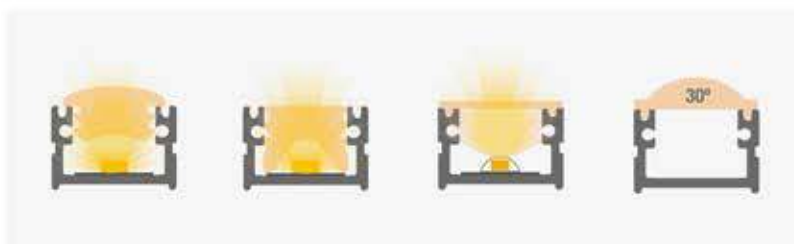

Sólo para pedidos recibidos del 18-23 noviembre enviados por e-mail a: blackfriday@luznegra.net

Led Profile Versailles

con doble cámara para ocultar cables de derivación o mini drivers

PVP Black Friday: 4,50€/metro (ahorro 30%)

Led Profile Sophia

PVP Black Friday: 5,8€/metro (ahorro 33%)

Led Profile Roma

PVP Black Friday: 3,2€/metro (ahorro 42%)

BLACK FRIDAY

Sólo para pedidos recibidos del 18-23 noviembre enviados por e-mail a: blackfriday@luznegra.net