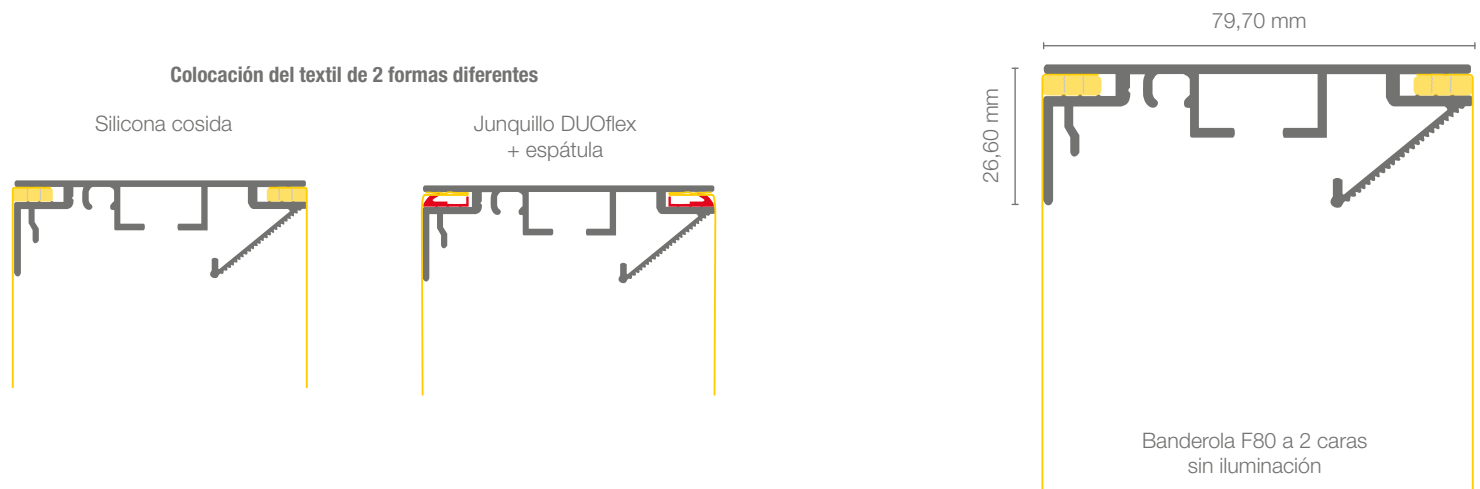

Banderola a 2 caras fabricada a medida sin iluminación

Caja sin luz a 2 caras fabricada en perfil de aluminio F80 (textil no incluido) disponible en anodizado plata, lacado blanco texturado y lacado negro texturado.

Permite aplicar el textil con silicona cosida o bajo demanda (y sin coste adicional) se suministra con junquillo DUOflex que permite el tensado mediante una espátula sin precisar el cosido del textil ni la tira de silicona.

Para dimensiones a partir de 150cm el rótulo incluirá costillas internas.

Si desea 2 patas triangulares (ref. FCP/1) añadir 60€ PVP al precio del rótulo.

Precios PVP para pedidos de hasta 10 unidades, para cantidades superiores consultar descuentos.

TARIFA de precios PVP

Medidas	45 CM	50 CM	60 CM	70 CM	80 CM	90 CM	100 CM	120 CM	140 CM	160 CM	180 CM	200 CM
50 CM	174 €	178 €	185 €	192 €	199 €	206 €	213 €	228 €	242 €	256 €	271 €	285 €
100 CM	209 €	213 €	222 €	230 €	239 €	248 €	256 €	277 €	298 €	319 €	340 €	365 €
120 CM	223 €	228 €	237 €	246 €	255 €	266 €	277 €	300 €	323 €	348 €	378 €	409 €
135 CM	234 €	238 €	248 €	257 €	269 €	281 €	293 €	317 €	342 €	375 €	408 €	442 €
150 CM	252 €	257 €	267 €	278 €	291 €	304 €	317 €	345 €	378 €	413 €	451 €	487 €
200 CM	287 €	293 €	308 €	323 €	339 €	354 €	373 €	419 €	463 €	506 €	552 €	595 €
250 CM	333 €	341 €	359 €	377 €	399 €	424 €	450 €	502 €	553 €	604 €	658 €	710 €
300 CM	372 €	382 €	402 €	430 €	459 €	489 €	519 €	578 €	638 €	697 €	759 €	818 €
350 CM	419 €	431 €	460 €	494 €	528 €	562 €	595 €	665 €	733 €	800 €	870 €	937 €
400 CM	459 €	475 €	513 €	551 €	589 €	626 €	664 €	742 €	817 €	893 €	970 €	1.046 €
450 CM	511 €	532 €	574 €	616 €	657 €	699 €	741 €	826 €	910 €	993 €	1.079 €	1.163 €
500 CM	558 €	581 €	627 €	672 €	718 €	764 €	809 €	903 €	995 €	1.086 €	1.180 €	1.271 €
550 CM	613 €	637 €	687 €	737 €	787 €	836 €	886 €	988 €	1.087 €	1.187 €	1.288 €	1.388 €
600 CM	659 €	686 €	740 €	794 €	847 €	901 €	955 €	1.064 €	1.172 €	1.279 €	1.389 €	1.497 €