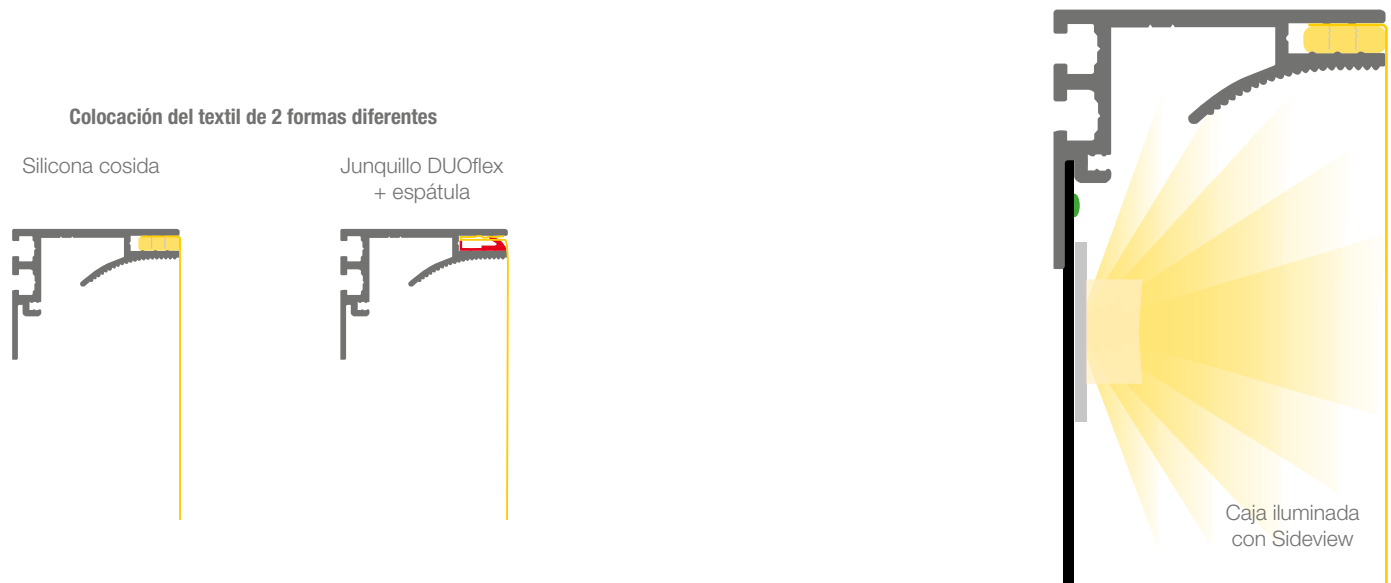

Cajas fabricadas a medida retroiluminadas con ecoled Sideview

Caja luminosa a 1 cara fabricada en perfil de aluminio F45 (textil no incluido) disponible en anodizado plata, lacado blanco texturado y lacado negro texturado.

Iluminada mediante tiras rígidas de led modelo Sideview L (aplicadas en la chapa de aluminio trasera).

Permite aplicar el textil con silicona cosida o bajo demanda (y sin coste adicional) se suministra con junquillo DUOflex que permite el tensado mediante una espátula sin precisar el cosido del textil ni la tira de silicona.

Precios PVP para pedidos de hasta 10 unidades, para cantidades superiores consultar descuentos.

TARIFA de precios PVP

Medidas	40 CM	50 CM	60 CM	70 CM	80 CM	90 CM	100 CM	120 CM	140 CM	160 CM	180 CM	200 CM
50 CM	209 €	219 €	229 €	238 €	254 €	264 €	273 €	293 €	316 €	358 €	387 €	416 €
100 CM	252 €	273 €	289 €	322 €	347 €	371 €	396 €	450 €	503 €	557 €	610 €	745 €
120 CM	275 €	293 €	316 €	359 €	388 €	418 €	450 €	512 €	575 €	638 €	782 €	844 €
135 CM	288 €	308 €	355 €	387 €	420 €	455 €	490 €	559 €	629 €	780 €	849 €	919 €
150 CM	301 €	337 €	379 €	415 €	454 €	492 €	530 €	606 €	682 €	840 €	917 €	993 €
200 CM	358 €	416 €	465 €	515 €	565 €	614 €	745 €	844 €	943 €	1.042 €	1.141 €	1.274 €
250 CM	431 €	492 €	553 €	614 €	757 €	818 €	879 €	1.001 €	1.122 €	1.278 €	1.400 €	1.536 €
300 CM	496 €	569 €	641 €	795 €	868 €	940 €	1.012 €	1.157 €	1.335 €	1.480 €	1.639 €	1.783 €
350 CM	562 €	646 €	811 €	895 €	978 €	1.062 €	1.146 €	1.347 €	1.514 €	1.696 €	1.864 €	2.113 €
400 CM	627 €	804 €	899 €	994 €	1.089 €	1.184 €	1.313 €	1.517 €	1.708 €	1.898 €	2.170 €	2.361 €
450 CM	692 €	880 €	987 €	1.093 €	1.200 €	1.340 €	1.461 €	1.674 €	1.969 €	2.182 €	2.443 €	2.656 €
500 CM	839 €	957 €	1.075 €	1.193 €	1.344 €	1.476 €	1.595 €	1.912 €	2.196 €	2.432 €	2.668 €	2.856 €
550 CM	904 €	1.033 €	1.163 €	1.326 €	1.469 €	1.599 €	1.810 €	2.069 €	2.375 €	2.716 €	2.974 €	3.281 €
600 CM	969 €	1.110 €	1.251 €	1.439 €	1.580 €	1.803 €	1.943 €	2.273 €	2.554 €	2.918 €	3.247 €	3.610 €