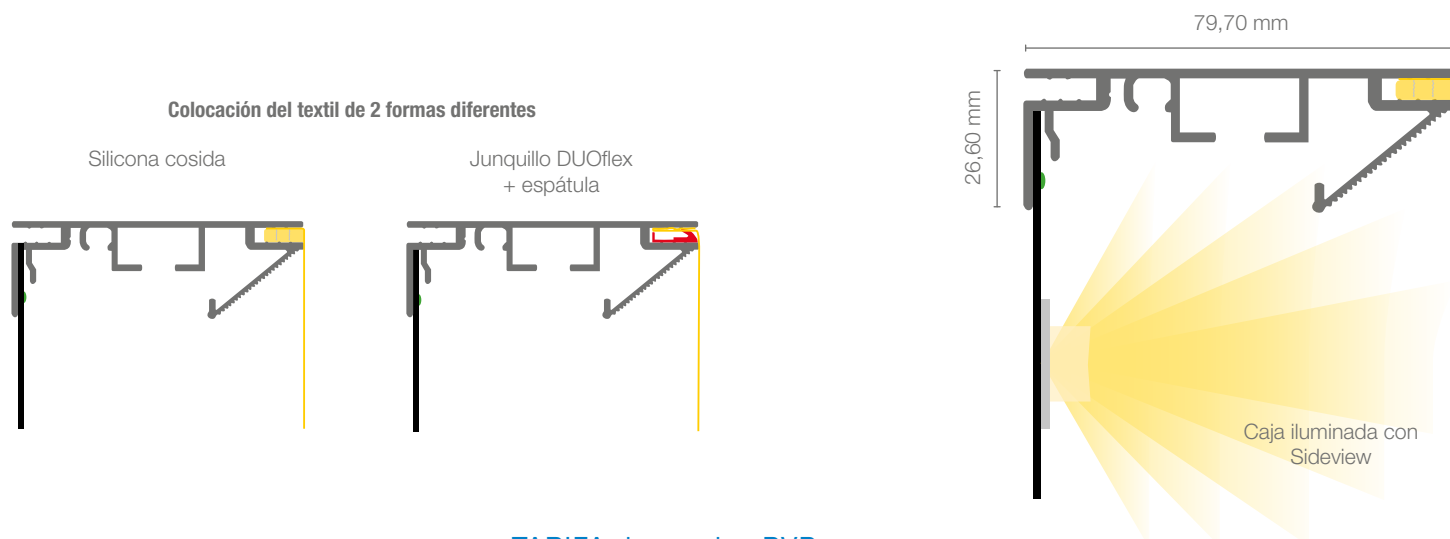

Cajas fabricadas a medida retroiluminadas con ecoled Sideview

Caja luminosa a 1 cara fabricada en perfil de aluminio F80 (textil no incluido) disponible en anodizado plata, lacado blanco texturado y lacado negro texturado.

Iluminada mediante tiras rígidas de led modelo Sideview L (aplicadas en la chapa de aluminio trasera).

Permite aplicar el textil con silicona cosida o bajo demanda (y sin coste adicional) se suministra con junquillo DUOflex que permite el tensado mediante una espátula sin precisar el cosido del textil ni la tira de silicona.

Para dimensiones a partir de 150cm el rótulo incluirá costillas internas.

Si desea 2 patas triangulares (ref. FCP/1) añadir 60€ PVP al precio del rótulo.

Precios PVP para pedidos de hasta 10 unidades, para cantidades superiores consultar descuentos.

TARIFA de precios PVP

Medidas	45 CM	50 CM	60 CM	70 CM	80 CM	90 CM	100 CM	120 CM	140 CM	160 CM	180 CM	200 CM
50 CM	223 €	229 €	241 €	259 €	285 €	282 €	294 €	318 €	356 €	380 €	404 €	457 €
100 CM	280 €	294 €	312 €	330 €	363 €	381 €	429 €	487 €	545 €	603 €	661 €	801 €
120 CM	308 €	318 €	339 €	373 €	394 €	453 €	487 €	554 €	622 €	689 €	838 €	905 €
135 CM	325 €	336 €	372 €	395 €	456 €	493 €	530 €	605 €	679 €	835 €	909 €	984 €
150 CM	350 €	376 €	400 €	460 €	500 €	541 €	582 €	666 €	828 €	910 €	993 €	1.123 €
200 CM	420 €	465 €	518 €	570 €	622 €	675 €	809 €	915 €	1.020 €	1.125 €	1.280 €	1.384 €
250 CM	528 €	560 €	624 €	688 €	834 €	898 €	962 €	1.090 €	1.217 €	1.393 €	1.523 €	1.651 €
300 CM	610 €	647 €	723 €	880 €	956 €	1.031 €	1.107 €	1.306 €	1.457 €	1.608 €	1.843 €	1.994 €
350 CM	699 €	742 €	911 €	998 €	1.085 €	1.173 €	1.260 €	1.484 €	1.659 €	1.833 €	2.092 €	2.266 €
400 CM	780 €	911 €	1.009 €	1.108 €	1.207 €	1.306 €	1.453 €	1.653 €	1.932 €	2.130 €	2.378 €	2.576 €
450 CM	950 €	1.005 €	1.116 €	1.226 €	1.337 €	1.495 €	1.606 €	1.911 €	2.132 €	2.353 €	2.624 €	2.845 €
500 CM	1.031 €	1.092 €	1.215 €	1.337 €	1.507 €	1.629 €	1.751 €	2.079 €	2.323 €	2.615 €	2.862 €	3.106 €
550 CM	1.120 €	1.187 €	1.321 €	1.488 €	1.637 €	1.770 €	1.904 €	2.255 €	2.523 €	2.838 €	3.190 €	3.505 €
600 CM	1.201 €	1.274 €	1.420 €	1.469 €	1.758 €	1.904 €	2.131 €	2.472 €	2.762 €	3.053 €	3.476 €	3.767 €