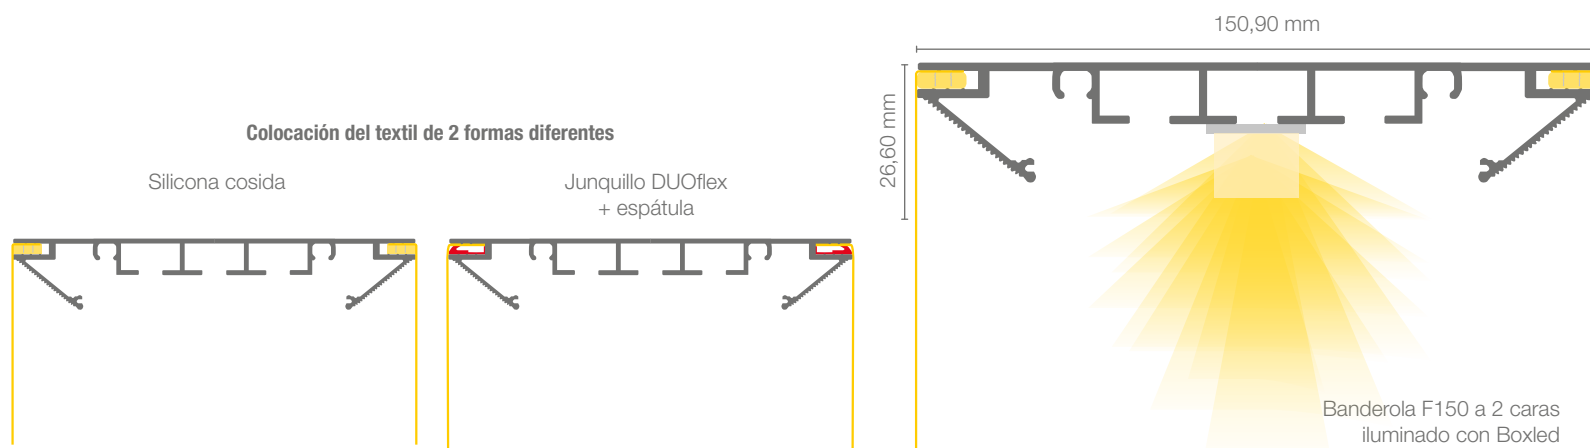

Banderola a 2 caras fabricada a medida con iluminación perimetral “familia BOXLED”

Caja luminosa a 2 caras fabricada en perfil de aluminio F150 (textil no incluido) disponible en anodizado plata, lacado blanco texturado y lacado negro texturado.

Iluminada mediante tiras rígidas Boxled (dependiendo de las dimensiones se usará el modelo normal, Pro o Pro+) instaladas en 2 laterales del rótulo (iluminación perimetral).

Permite aplicar el textil con silicona cosida o bajo demanda (y sin coste adicional) se suministra con junquillo DUOflex que permite el tensado mediante una espátula sin precisar el cosido del textil ni la tira de silicona.

Para dimensiones a partir de 150cm el rótulo incluirá costillas internas. Si desea 2 patas triangulares (ref. FCP/1) añadir 60€ PVP al precio del rótulo.

Precios PVP para pedidos de hasta 10 unidades, para cantidades superiores consultar descuentos.

TARIFA de precios PVP

Medidas	45 CM	50 CM	60 CM	70 CM	80 CM	90 CM	100 CM	120 CM	140 CM	160 CM	180 CM	200 CM
50 CM	276 €	281 €	319 €	301 €	317 €	322 €	332 €	352 €	373 €	417 €	450 €	500 €
100 CM	326 €	332 €	372 €	383 €	395 €	450 €	471 €	517 €	562 €	660 €	730 €	775 €
120 CM	370 €	377 €	389 €	434 €	492 €	543 €	569 €	684 €	703 €	905 €	956 €	1.007 €
135 CM	386 €	392 €	405 €	450 €	548 €	575 €	603 €	723 €	778 €	951 €	1.007 €	1.062 €
150 CM	409 €	415 €	428 €	509 €	586 €	615 €	645 €	771 €	831 €	1.008 €	1.070 €	1.130 €
200 CM	471 €	508 €	545 €	634 €	710 €	746 €	783 €	1.017 €	1.091 €	1.164 €	1.317 €	1.390 €
250 CM	573 €	595 €	638 €	735 €	817 €	861 €	905 €	1.150 €	1.238 €	1.326 €	1.492 €	1.580 €
300 CM	962 €	987 €	1.038 €	1.089 €	1.140 €	1.191 €	1.242 €	1.343 €	1.445 €	1.547 €	1.651 €	1.753 €
350 CM	1.090 €	1.119 €	1.177 €	1.235 €	1.293 €	1.350 €	1.408 €	1.527 €	1.642 €	1.758 €	1.876 €	1.992 €
400 CM	1.210 €	1.243 €	1.307 €	1.372 €	1.437 €	1.502 €	1.567 €	1.700 €	1.829 €	1.959 €	2.092 €	2.222 €
450 CM	1.361 €	1.397 €	1.469 €	1.541 €	1.613 €	1.685 €	1.757 €	1.901 €	2.045 €	2.189 €	2.337 €	2.481 €
500 CM	1.481 €	1.521 €	1.600 €	1.679 €	1.758 €	1.837 €	1.916 €	2.074 €	2.232 €	2.390 €	2.553 €	2.711 €
550 CM	1.680 €	1.723 €	1.809 €	1.895 €	1.981 €	2.067 €	2.153 €	2.327 €	2.500 €	2.672 €	2.846 €	3.018 €
600 CM	1.800 €	1.846 €	1.939 €	2.033 €	2.126 €	2.219 €	2.312 €	2.500 €	2.687 €	2.069 €	3.061 €	3.248 €