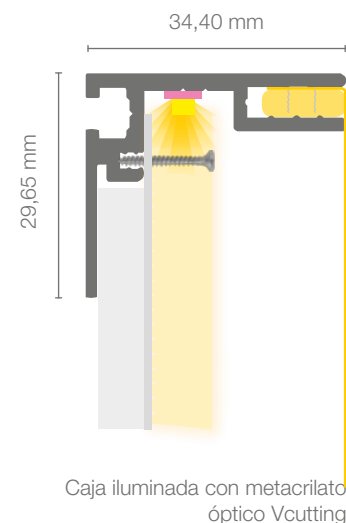

SHINKKA

La evolución en rótulos con frontal textil

Tarifas PVP rótulos fabricados
Diciembre 2018

Cajas fabricadas a medida con metacrilato óptico Vcutting y led Granollers

Caja luminosa a 1 cara fabricada en perfil de aluminio F35 (textil no incluido) disponible en anodizado plata, lacado blanco texturado y lacado negro texturado.

Iluminada mediante metacrilato óptico de 5mm y ecoled Granollers en 2 laterales (Tonalidad por defecto 6.500°K).

Permite aplicar el textil con silicona cosida o bajo demanda (y sin coste adicional) se suministra con junquillo DUOflex que permite el tensado mediante una espátula sin precisar el cosido del textil ni la tira de silicona.

Precios PVP para pedidos de hasta 10 unidades, para cantidades superiores consultar descuentos.

Colocación del textil de 2 formas diferentes

TARIFA de precios PVP

Medidas	40 CM	50 CM	60 CM	70 CM	80 CM	90 CM	100 CM	120 CM
50 CM	230 €	241 €	256 €	272 €	287 €	308 €	323 €	354 €
100 CM	305 €	323 €	342 €	364 €	391 €	419 €	447 €	506 €
120 CM	332 €	354 €	381 €	413 €	446 €	480 €	515 €	585 €
135 CM	353 €	378 €	414 €	451 €	489 €	528 €	567 €	645 €
150 CM	388 €	408 €	462 €	503 €	546 €	589 €	632 €	719 €
200 CM	469 €	522 €	578 €	635 €	691 €	747 €	804 €	917 €
250 CM	556 €	626 €	696 €	766 €	836 €	906 €	976 €	1.116 €
300 CM	647 €	731 €	814 €	897 €	981 €	1.064 €	1.147 €	1.314 €
350 CM	738 €	835 €	932 €	1.029 €	1.125 €	1.222 €	1.319 €	1.513 €
400 CM	911 €	1.021 €	1.131 €	1.242 €	1.352 €	1.462 €	1.572 €	1.793 €
450 CM	1.002 €	1.126 €	1.249 €	1.373 €	1.497 €	1.620 €	1.744 €	1.991 €
500 CM	1.093 €	1.230 €	1.367 €	1.504 €	1.641 €	1.778 €	1.915 €	2.190 €
550 CM	1.184 €	1.334 €	1.485 €	1.635 €	1.786 €	1.985 €	2.087 €	2.388 €
600 CM	1.275 €	1.439 €	1.603 €	1.767 €	1.931 €	2.143 €	2.259 €	2.587 €