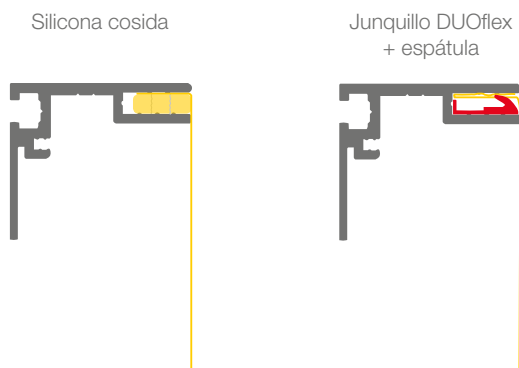

Cajas fabricadas a medida con metacrilato óptico Vcutting y led Granollers

Caja luminosa a 1 cara fabricada en perfil de aluminio F35 (textil no incluido) disponible en anodizado plata, lacado blanco texturado y lacado negro texturado.

Iluminada mediante metacrilato óptico de 5mm y ecoled Granollers en 2 laterales (Tonalidad por defecto 6.500°K).

Permite aplicar el textil con silicona cosida o bajo demanda (y sin coste adicional) se suministra con junquillo DUOflex que permite el tensado mediante una espátula sin precisar el cosido del textil ni la tira de silicona.

Precios PVP para pedidos de hasta 10 unidades, para cantidades superiores consultar descuentos.

Colocación del textil de 2 formas diferentes

TARIFA de precios PVP

Medidas	40 CM	50 CM	60 CM	70 CM	80 CM	90 CM	100 CM	120 CM
50 CM	230 €	241 €	256 €	272 €	287 €	308 €	323 €	354 €
100 CM	305 €	323 €	342 €	364 €	391 €	419 €	447 €	506 €
120 CM	332 €	354 €	381 €	413 €	446 €	480 €	515 €	585 €
135 CM	353 €	378 €	414 €	451 €	489 €	528 €	567 €	645 €
150 CM	388 €	408 €	462 €	503 €	546 €	589 €	632 €	719 €
200 CM	469 €	522 €	578 €	635 €	691 €	747 €	804 €	917 €
250 CM	556 €	626 €	696 €	766 €	836 €	906 €	976 €	1.116 €
300 CM	647 €	731 €	814 €	897 €	981 €	1.064 €	1.147 €	1.314 €
350 CM	738 €	835 €	932 €	1.029 €	1.125 €	1.222 €	1.319 €	1.513 €
400 CM	911 €	1.021 €	1.131 €	1.242 €	1.352 €	1.462 €	1.572 €	1.793 €
450 CM	1.002 €	1.126 €	1.249 €	1.373 €	1.497 €	1.620 €	1.744 €	1.991 €
500 CM	1.093 €	1.230 €	1.367 €	1.504 €	1.641 €	1.778 €	1.915 €	2.190 €
550 CM	1.184 €	1.334 €	1.485 €	1.635 €	1.786 €	1.985 €	2.087 €	2.388 €
600 CM	1.275 €	1.439 €	1.603 €	1.767 €	1.931 €	2.143 €	2.259 €	2.587 €