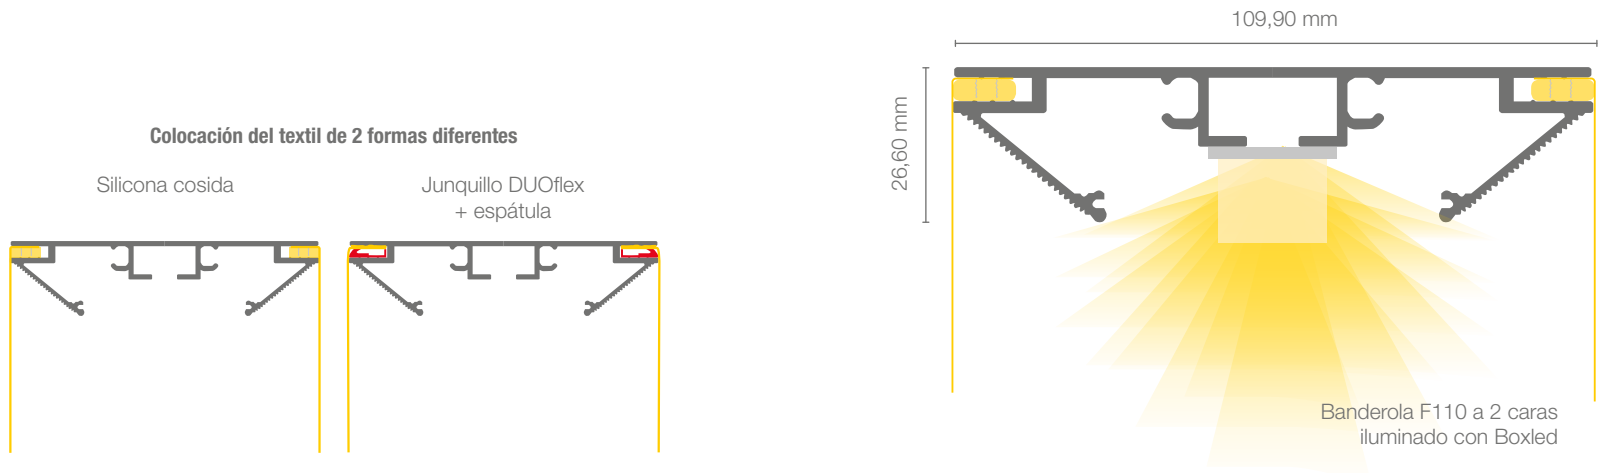

Banderola a 2 caras fabricada a medida con iluminación perimetral “familia BOXLED”

Caja luminosa a 2 caras fabricada en perfil de aluminio F110 (textil no incluido) disponible en anodizado plata, lacado blanco texturado y lacado negro texturado.

Iluminada mediante tiras rígidas Boxled (dependiendo de las dimensiones se usará el modelo normal, Pro o Pro+) instaladas en 2 laterales del rótulo (iluminación perimetral).

Permite aplicar el textil con silicona cosida o bajo demanda (y sin coste adicional) se suministra con junquillo DUOflex que permite el tensado mediante una espátula sin precisar el cosido del textil ni la tira de silicona.

Para dimensiones a partir de 150cm el rótulo incluirá costillas internas. Si desea 2 patas triangulares (ref. FCP/1) añadir 60€ PVP al precio del rótulo.

Precios PVP para pedidos de hasta 10 unidades, para cantidades superiores consultar descuentos.

TARIFA de precios PVP

Medidas	45 CM	50 CM	60 CM	70 CM	80 CM	90 CM	100 CM	120 CM	140 CM	160 CM	180 CM	200 CM
50 CM	257 €	261 €	298 €	278 €	292 €	294 €	303 €	319 €	336 €	377 €	405 €	452 €
100 CM	298 €	303 €	340 €	350 €	360 €	413 €	432 €	474 €	515 €	609 €	675 €	717 €
120 CM	338 €	344 €	354 €	396 €	453 €	502 €	526 €	638 €	653 €	850 €	897 €	945 €
135 CM	350 €	356 €	367 €	410 €	506 €	532 €	557 €	673 €	724 €	894 €	945 €	997 €
150 CM	371 €	376 €	388 €	466 €	541 €	569 €	596 €	719 €	774 €	948 €	1.006 €	1.062 €
200 CM	423 €	459 €	494 €	582 €	655 €	690 €	725 €	955 €	1.024 €	1.094 €	1.243 €	1.312 €
250 CM	515 €	536 €	578 €	672 €	753 €	795 €	837 €	1.078 €	1.162 €	1.246 €	1.408 €	1.492 €
300 CM	894 €	919 €	968 €	1.017 €	1.066 €	1.115 €	1.164 €	1.261 €	1.359 €	1.457 €	1.557 €	1.655 €
350 CM	1.013 €	1.041 €	1.097 €	1.153 €	1.209 €	1.265 €	1.321 €	1.435 €	1.547 €	1.659 €	1.773 €	1.885 €
400 CM	1.123 €	1.155 €	1.218 €	1.281 €	1.344 €	1.407 €	1.470 €	1.598 €	1.724 €	1.850 €	1.979 €	2.105 €
450 CM	1.264 €	1.299 €	1.369 €	1.440 €	1.510 €	1.580 €	1.650 €	1.790 €	1.930 €	2.070 €	2.215 €	2.355 €
500 CM	1.375 €	1.413 €	1.491 €	1.568 €	1.645 €	1.722 €	1.799 €	1.953 €	2.107 €	2.261 €	2.420 €	2.574 €
550 CM	1.564 €	1.606 €	1.690 €	1.774 €	1.858 €	1.942 €	2.026 €	2.197 €	2.365 €	2.533 €	2.704 €	2.872 €
600 CM	1.674 €	1.720 €	1.811 €	1.902 €	1.993 €	2.084 €	2.176 €	2.360 €	2.543 €	1.921 €	2.909 €	3.092 €