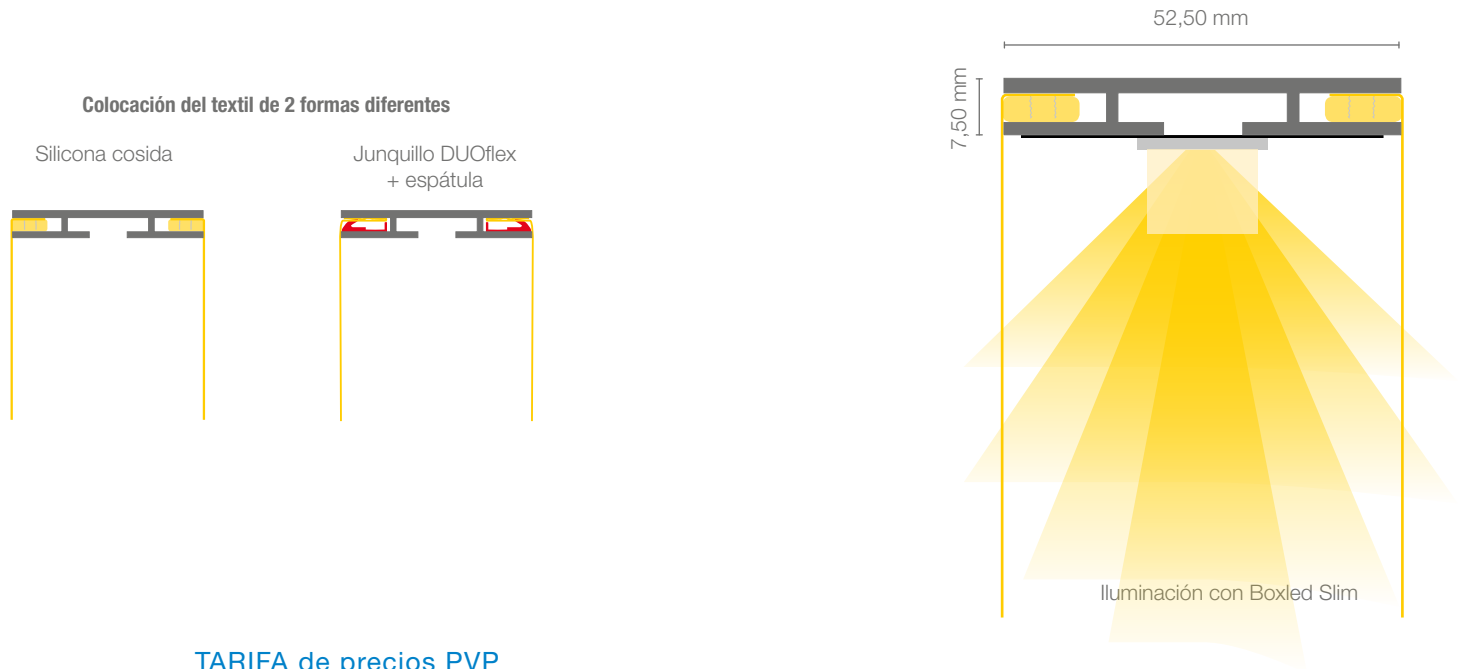

Banderolas fabricadas a medida iluminadas con Boxled Slim

Caja luminosa a 2 caras fabricada en perfil de aluminio F50 (textil no incluido) disponible en anodizado plata.

Iluminada mediante tiras rígidas Boxled Slim instaladas en 2 laterales del rótulo (iluminación perimetral).

Permite aplicar el textil con silicona cosida o bajo demanda (y sin coste adicional) se suministra con junquillo DUOflex que permite el tensado mediante una espátula sin precisar el cosido del textil ni la tira de silicona.

Precios PVP para pedidos de hasta 10 unidades, para cantidades superiores consultar descuentos.

TARIFA de precios PVP

Medidas	40 CM	45 CM	50 CM	60 CM	70 CM	80 CM
40 CM	208 €	230 €	233 €	254 €	288 €	294 €
50 CM	212 €	234 €	237 €	257 €	292 €	298 €
60 CM	216 €	238 €	241 €	261 €	296 €	302 €
70 CM	220 €	242 €	245 €	265 €	300 €	306 €
80 CM	223 €	246 €	249 €	269 €	304 €	310 €
90 CM	227 €	250 €	253 €	273 €	307 €	319 €
100 CM	231 €	254 €	257 €	271 €	314 €	330 €
120 CM	326 €	330 €	333 €	340 €	346 €	353 €
135 CM	346 €	349 €	353 €	359 €	366 €	373 €
150 CM	366 €	369 €	372 €	379 €	385 €	392 €
200 CM	507 €	511 €	514 €	521 €	527 €	534 €
250 CM	597 €	612 €	627 €	656 €	685 €	714 €
300 CM	676 €	692 €	709 €	743 €	776 €	810 €