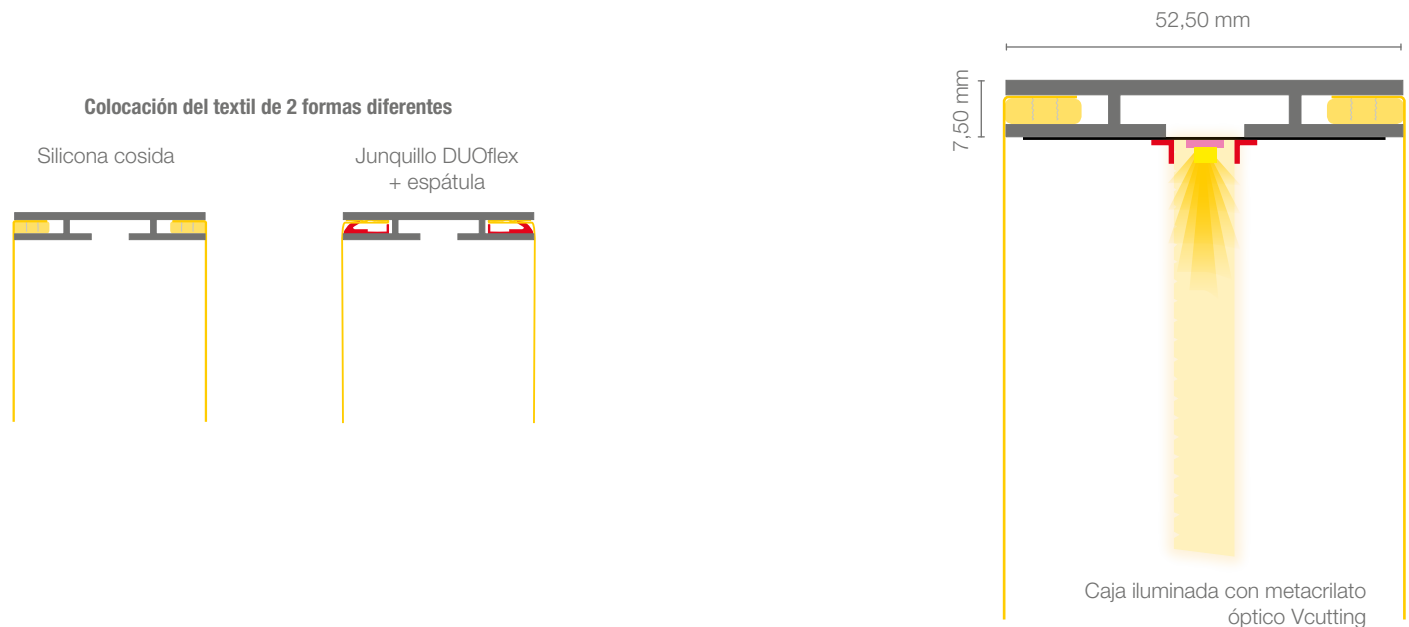

Banderolas fabricadas a medida con metacrilato óptico Vcutting y led Granollers

Caja luminosa a 2 caras fabricada en perfil de aluminio F50 (textil no incluido) disponible en anodizado plata.

Iluminada mediante metacrilato óptico de 5mm y ecoled Granollers en 2 laterales (Tonalidad por defecto 6.500°K).

Permite aplicar el textil con silicona cosida o bajo demanda (y sin coste adicional) se suministra con junquillo DUOflex que permite el tensado mediante una espátula sin precisar el cosido del textil ni la tira de silicona.

Precios PVP para pedidos de hasta 10 unidades, para cantidades superiores consultar descuentos.

TARIFA de precios PVP

Medidas	40 CM	45 CM	50 CM	60 CM	70 CM	80 CM
40 CM	221 €	226 €	231 €	241 €	251 €	261 €
50 CM	238 €	243 €	249 €	260 €	271 €	283 €
60 CM	254 €	260 €	266 €	279 €	292 €	304 €
70 CM	270 €	277 €	284 €	298 €	312 €	326 €
80 CM	292 €	299 €	307 €	322 €	338 €	353 €
90 CM	308 €	316 €	325 €	341 €	358 €	379 €
100 CM	324 €	333 €	342 €	360 €	381 €	408 €
120 CM	356 €	367 €	371 €	403 €	434 €	466 €
135 CM	381 €	392 €	404 €	439 €	474 €	510 €
150 CM	419 €	432 €	451 €	490 €	529 €	570 €
200 CM	512 €	537 €	562 €	615 €	668 €	722 €
250 CM	611 €	644 €	677 €	743 €	808 €	874 €
300 CM	714 €	753 €	792 €	870 €	948 €	1.026 €