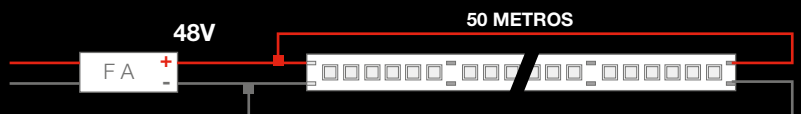

# 48V

**HASTA 30 METROS** seguidos  
con alimentación por 1 lado

**HASTA 50 METROS** seguidos  
con alimentación por 2 lados

**sin que se aprecie  
una caída de tensión-luminosidad**

Ref.: 720NB120SMDC	6.000°K	1.000 Lm/m
Ref.: 720NB120SMDN	4.000°K	935 Lm/m
Ref.: 720NB120SMDW	2.800°K	820 Lm/m

Potencia (W)	9W/m
Voltaje (V)	48V
Emisión de luz	120°
Estanqueidad	IP20
Nº de leds	150/m
Seccionable	cada 15 leds (100 mm)
PCB ancho	10 mm
Embalaje	rollo de 10 m