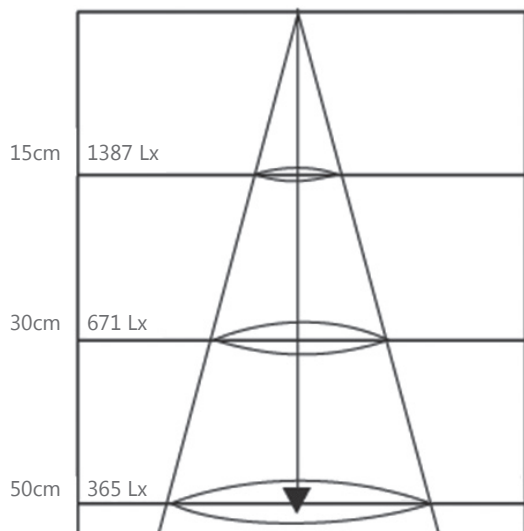

Potencia (W)	12W/m
Intensidad (V)	12V
Tipo led	SMD2110
Lumens/mt	1555/1430/1305
Uso Máx diario	18h
Emisión de luz	120°
Estanqueidad (IP)	IP20
N° leds/m	198
Medidas	5.000x5x3 mm
Seccionable	cada 15 mm
PCB	5 mm
Temperatura trabajo	-20°C / +40°C
Apto para	Interior
Embalaje	1 rollo/5m
Garantía	3 años

Aprobado por: