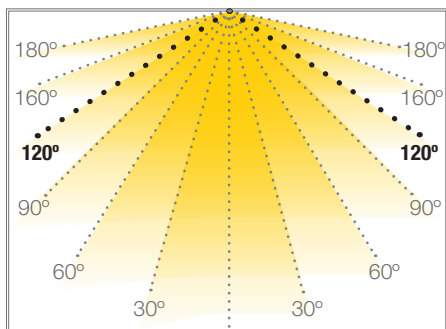

ALTA LUMINOSIDAD

CÍES

TIRAS FLEXIBLES

Ref.: 198NB120C 6.000°K
 Ref.: 198NB120N 4.000°K
 Ref.: 198NB120W 3.000°K
 Ref.: 198NA120 AZUL
 Ref.: 198NR120 ROJO
 Ref.: 198NV120 VERDE

Tira flexible monocolor serie PRO IP20 con 198 leds/metro 2110SMD.

PCB de solo 5mm.

Requiere uso de led profile para disipación.

Uso diario máximo recomendado: 18h.

Conexión máxima en circuito abierto: 3 mt.
 Conexión máxima en circuito cerrado: 6 mt.

Potencia (W)	12W/m
Intensidad (V)	12V
Tipo led	SMD2110
Lumens/mt	1555/1430/1305
Uso Máx diario	18h
Emisión de luz	120°
Estanqueidad (IP)	IP20
N° leds/m	198
Medidas	5.000x5x3 mm
Seccionable	cada 15 mm
PCB	5 mm
Temperatura trabajo	-20°C / +40°C
Apto para	Interior
Embalaje	1 rollo/5m
Garantía	3 años