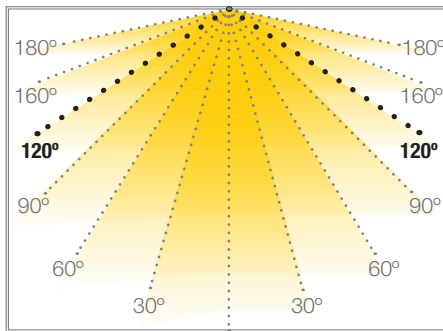

MEDIA LUMINOSIDAD

CASTELLÓN

TIRAS FLEXIBLES 48V

Ref.: 720NB120SMDC 6.000°K - 1000 Lm/mt
 Ref.: 720NB120SMDN 4.000°K - 935 Lm/mt
 Ref.: 720NB120SMDW 2.800°K - 820 Lm/mt

Tira flexible monocolor de 48V con 150 leds/metro.

PCB de 10mm.

Requiere uso de led profile para disipación.

Uso diario máximo recomendado: 18h.

Conexión máxima en circuito abierto: 30 mt.

Conexión máxima en circuito cerrado: 50 mt.

W 9	△ 120°	10 metros	48V voltios	IP20	15 leds	interior	18h máx.
--------	-----------	--------------	----------------	------	---------	----------	-------------

Potencia (W)	9W/mt
Intensidad (V)	48V
Tipo led	2835
Lumens/mt	1000/935/820
Uso Máx diario	18h
Emisión de luz	120°
Estanqueidad (IP)	IP20
N° leds/m	150
Medidas	10000x10x1.2mm
Seccionable	cada 100 mm
PCB	10 mm
Temperatura trabajo	-20°C / +40°C
Apto para	Interior
Embalaje	1 rollo/10m
Garantía	3 años