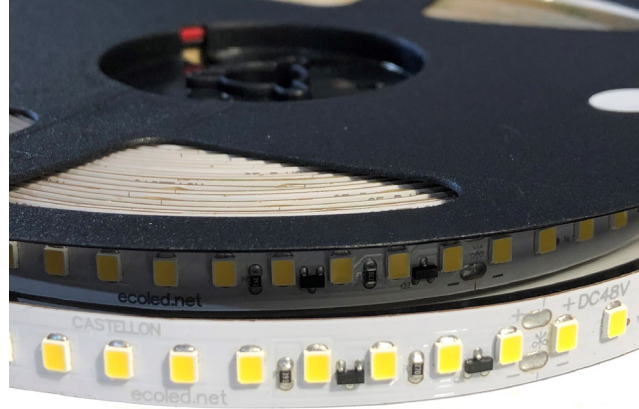

MEDIA LUMINOSIDAD

CASTELLÓN

TIRAS FLEXIBLES 48V

Ref.: 720NB120SMDC 6.000°K - 1000 Lm/mt
 Ref.: 720NB120SMDN 4.000°K - 935 Lm/mt
 Ref.: 720NB120SMDW 2.800°K - 820 Lm/mt

Tira flexible monocolor de 48V con 150 leds/metro.

PCB de 10mm.

Requiere uso de led profile para disipación.

Uso diario máximo recomendado: 18h.

Conexión máxima en circuito abierto: 30 mt.

Conexión máxima en circuito cerrado: 50 mt.

W 9	△ 120°	10 metros	48V voltios	IP20	15 leds	interior	18h máx.
--------	-----------	--------------	----------------	------	---------	----------	-------------

Potencia (W)	9W/mt
Intensidad (V)	48V
Tipo led	2835
Lumens/mt	1000/935/820
Uso Máx diario	18h
Emisión de luz	120°
Estanqueidad (IP)	IP20
N° leds/m	150
Medidas	10000x10x1.2mm
Seccionable	cada 100 mm
PCB	10 mm
Temperatura trabajo	-20°C / +40°C
Apto para	Interior
Embalaje	1 rollo/10m
Garantía	3 años