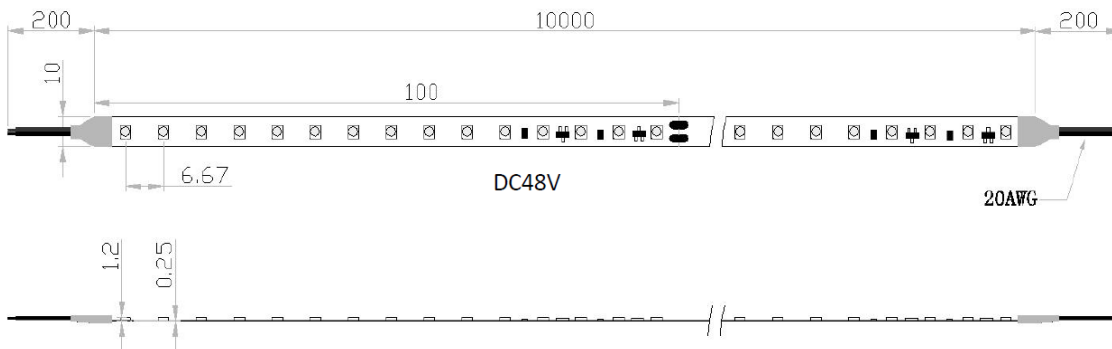

BARCELONA
C/ Carles Buhigues, 13
08420 Canovelles
Info@luznegra.net
Tel: +34 938 402 598

MADRID
C/ Minas, 35-37
28923 Alcorcón
centro@luznegra.net
Tel: +34 916 416 081

PARIS
113 Avenue Joffre
77450 Esbly
france@luznegra.net
Tel: +33 (0) 160 426 585