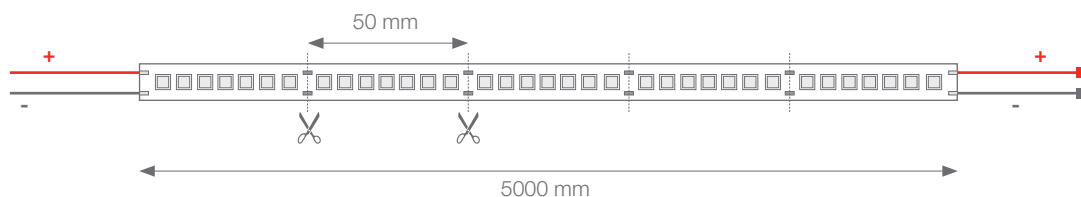

BARCELONA
C/ Carles Buhigues, 13
08420 Canovelles
Info@luznegra.net
Tel: +34 938 402 598

MADRID
C/ Minas, 35-37
28923 Alcorcón
centro@luznegra.net
Tel: +34 916 416 081

PARIS
113 Avenue Joffre
77450 Esbly
france@luznegra.net
Tel: +33 (0) 160 426 585