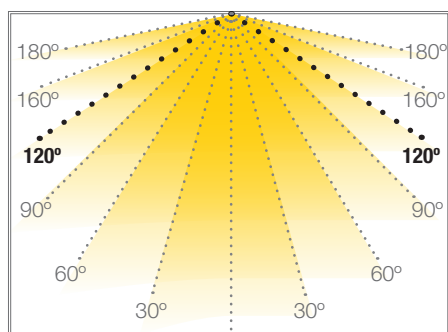

## ALTA LUMINOSIDAD

Ref.: 140NB120C20      6.500°K  
 Ref.: 140NB120N20      4.000°K  
 Ref.: 140NB120W20      3.000°K

Tira flexible monocolor serie ELITE IP20 con 140 leds/metro 2835SMD.

**PCB de 10mm.**

Se aconseja uso de led profile para disipación. Cinta térmica disipadora incluida. IRC >80.

Uso diario máximo recomendado: 18h.  
 Conexión máxima en circuito abierto: 5 mt.  
 Conexión máxima en circuito cerrado: 10 mt.

## TIRAS FLEXIBLES

Potencia (W)	20W/m
Intensidad (V)	24V
Tipo led	SMD2835
Lumens 6.500°K	120 Lm/W
Lumens 4.000°K	124 Lm/W
Lumens 3.000°K	114 Lm/W
Emisión de luz	120°
Estanqueidad (IP)	IP20
Nº leds/m	140
Medidas	5.000x10x1,2 mm
Seccionable	cada 50 mm
PCB	10 mm
Temperatura trabajo	-40°C / +60°C
Apto para	Interior
Embalaje	1 rollo/5m
Garantía	3 años