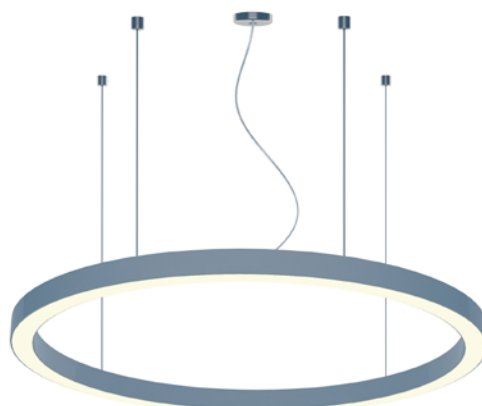

LUMINARIAS SKYLED CIRCULARES

SATURNO 120

Ref.: T01/5B120

4.000°K

Luminaria circular colgante en color blanco texturado, IP20.

Driver y florón pequeño incluido.

Florón grande, Ref.: FLOB/2 se sirve bajo demanda.

potencia

120°

voltaje

IP20

interior

Potencia (W)	50W
Voltaje (V)	220V - 240V
Lumens ^{4.000°K}	4.500 Lm/m
Emisión de luz	120°
Estanqueidad (IP)	IP20
Medidas	Ø1200 mm
Temperatura trabajo	-15°C / +60°C
Apto para	Interior
Embalaje	1 unidad
Garantía	3 años