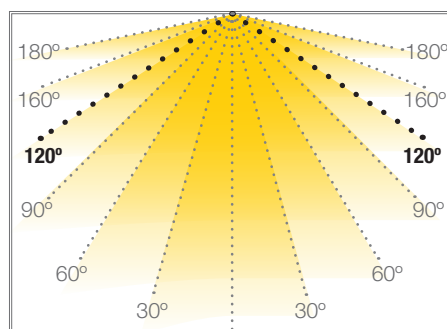

potencia

120°

voltaje

IP20

interior

Potencia (W)	50W
Voltaje (V)	220V - 240V
Lumens ^{4.000°K}	4.500 Lm/m
Emisión de luz	120°
Estanqueidad (IP)	IP20
Medidas	Ø1200 mm
Temperatura trabajo	-15°C / +60°C
Apto para	Interior
Embalaje	1 unidad
Garantía	3 años