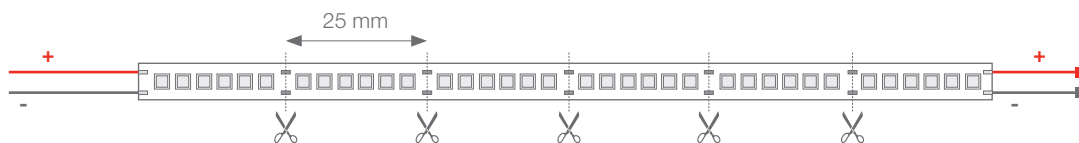

BARCELONA
C/ Carles Buhigues, 13
08420 Canovelles
Info@luznegra.net
Tel: +34 938 402 598

MADRID
C/ Minas, 35-37
28923 Alcorcón
centro@luznegra.net
Tel: +34 916 416 081

PARIS
113 Avenue Joffre
77450 Esbly
france@luznegra.net
Tel: +33 (0) 160 426 585