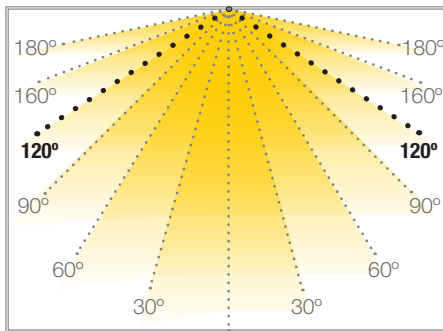

MEDIA LUMINOSIDAD

PINK 10

TIRAS FLEXIBLES

Ref: 30.001

PINK

Tira flexible serie "PINK EFFECT"

IP20 con 120 leds/metro.

Requiere uso de led profile para disipación.

PCB 5mm

Uso diario máximo recomendado: 18h

Conexión máxima en circuito abierto: 3m

Conexión máxima en circuito cerrado: 6m

Potencia (W)	10W/m
Voltaje (V)	12V
Lumens (PINK)	200 Lm/m
Emisión de luz	120°
Estanqueidad (IP)	IP20
Nº leds/m	120
Medidas	5000x5x1.2mm
Cortable	cada 25mm
PCB	5mm
Embalaje	1 rollo/5m
Garantía	3 años