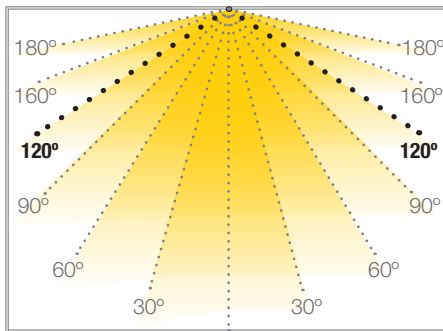

MEDIA LUMINOSIDAD

Ref: 31.008 6500°K
 Ref: 31.009 4000°K
 Ref: 31.010 3000°K

Tira flexible serie "ELITE"

IP20 con 140 leds/metro 2835SMD.

Requiere uso de led profile para disipación.

Cinta térmica disipadora incluida.

PCB 10mm

CRI>80

Uso diario máximo recomendado: 18h

Conexión máxima en circuito abierto: 10m

Conexión máxima en circuito cerrado: 18m

ÉLITE 10

TIRAS FLEXIBLES

Potencia (W)	10W/m
Voltaje (V)	24V
Tipo Led	SMD2835
Lumens (6500°K)	1250 Lm/m
Lumens (4000°K)	1200 Lm/m
Lumens (3000°K)	1150 Lm/m
Emisión de luz	120°
Estanqueidad (IP)	IP20
Nº leds/m	140
Medidas	5000x10x1.2mm
Cortable	cada 50mm
PCB	10mm
Temperatura trabajo	-20°C / +60°C
Apto para	interior
Embalaje	1 rollo/5m
Garantía	3 años