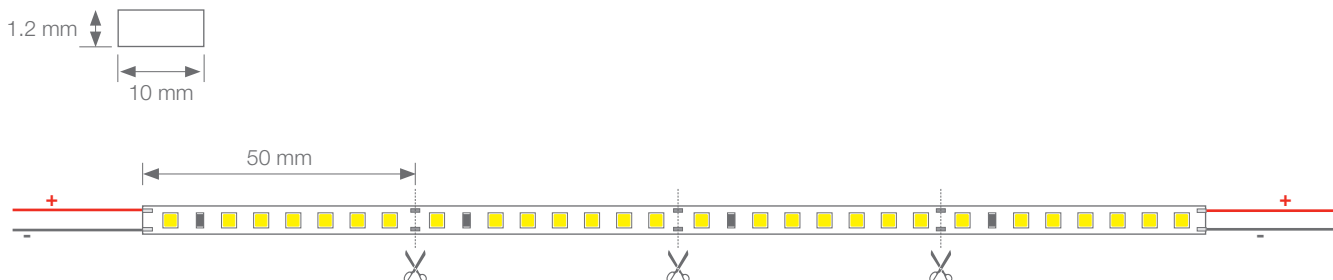

BARCELONA
C/ Carles Buigues, 13
08420 Canovelles
Info@luznegra.net
Tel: +34 938 402 598

MADRID
C/ Minas, 35-37
28923 Alcorcón
centro@luznegra.net
Tel: +34 916 416 081

PARIS
113 Avenue Joffre
77450 Esbly
france@luznegra.net
Tel: +33 (0) 160 426 585