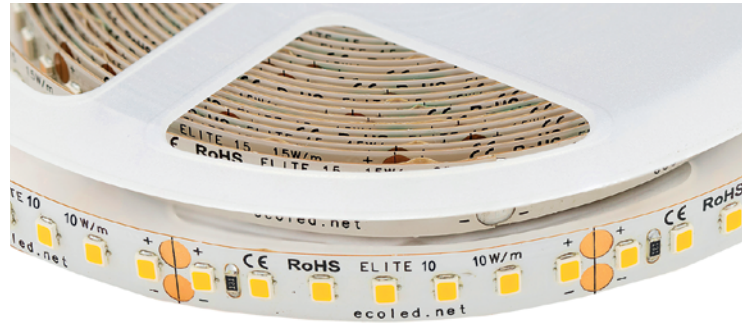

MEDIA LUMINOSIDAD

Ref: 31.008 6500°K
 Ref: 31.009 4000°K
 Ref: 31.010 3000°K

Tira flexible serie "ELITE"

IP20 con 140 leds/metro 2835SMD.

Requiere uso de led profile para disipación.

Cinta térmica disipadora incluida.

PCB 10mm

CRI>80

Uso diario máximo recomendado: 18h

Conexión máxima en circuito abierto: 10m

Conexión máxima en circuito cerrado: 18m

ÉLITE 10

TIRAS FLEXIBLES

Potencia (W)	10W/m
Voltaje (V)	24V
Tipo Led	SMD2835
Lumens (6500°K)	1250 Lm/m
Lumens (4000°K)	1200 Lm/m
Lumens (3000°K)	1150 Lm/m
Emisión de luz	120°
Estanqueidad (IP)	IP20
Nº leds/m	140
Medidas	5000x10x1.2mm
Cortable	cada 50mm
PCB	10mm
Temperatura trabajo	-20°C / +60°C
Apto para	interior
Embalaje	1 rollo/5m
Garantía	3 años