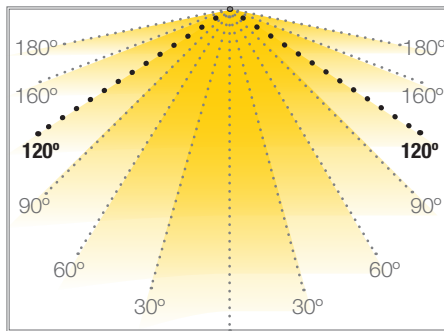

Tira flexible serie "ELITE"

IP20 con 140 leds/metro 2835SMD.

Requiere uso de led profile para disipación.

**Cinta térmica disipadora incluida.**

**PCB 10mm**

**CRI>80**

Uso diario máximo recomendado: 18h

Conexión máxima en circuito abierto: 8m

Conexión máxima en circuito cerrado: 15m

## TIRAS FLEXIBLES

|                     |               |
|---------------------|---------------|
| Potencia (W)        | 15W/m         |
| Voltaje (V)         | 24V           |
| Tipo Led            | SMD2835       |
| Lumens (6500°K)     | 1920 Lm/m     |
| Lumens (4000°K)     | 1875 Lm/m     |
| Lumens (3000°K)     | 1850 Lm/m     |
| Lumens (2700°K)     | 1800 Lm/m     |
| Lumens (2400°K)     | 1725 Lm/m     |
| Lumens (2100°K)     | 1500 Lm/m     |
| Emisión de luz      | 120°          |
| Estanqueidad (IP)   | IP20          |
| Nº leds/m           | 140           |
| Medidas             | 5000x10x1.2mm |
| Cortable            | cada 50mm     |
| PCB                 | 10mm          |
| Temperatura trabajo | -20°C / +60°C |
| Apto para           | interior      |
| Embalaje            | 1 rollo/5m    |
| Garantía            | 3 años        |