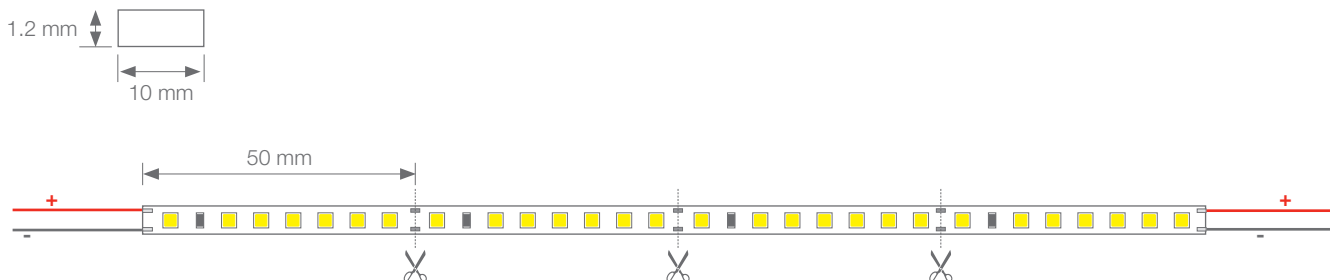

BARCELONA
C/ Carles Buhigues, 13
08420 Canovelles
Info@luznegra.net
Tel: +34 938 402 598

MADRID
C/ Minas, 35-37
28923 Alcorcón
centro@luznegra.net
Tel: +34 916 416 081

PARIS
113 Avenue Joffre
77450 Esbly
france@luznegra.net
Tel: +33 (0) 160 426 585