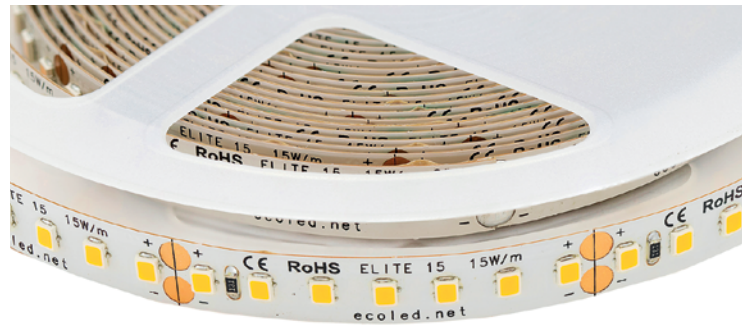

Tira flexible serie "ELITE"

IP20 con 140 leds/metro 2835SMD.

Requiere uso de led profile para disipación.

**Cinta térmica disipadora incluida.**

**PCB 10mm**

**CRI>80**

Uso diario máximo recomendado: 18h

Conexión máxima en circuito abierto: 8m

Conexión máxima en circuito cerrado: 15m

## TIRAS FLEXIBLES

|                     |               |
|---------------------|---------------|
| Potencia (W)        | 15W/m         |
| Voltaje (V)         | 24V           |
| Tipo Led            | SMD2835       |
| Lumens (6500°K)     | 1920 Lm/m     |
| Lumens (4000°K)     | 1875 Lm/m     |
| Lumens (3000°K)     | 1850 Lm/m     |
| Lumens (2700°K)     | 1800 Lm/m     |
| Lumens (2400°K)     | 1725 Lm/m     |
| Lumens (2100°K)     | 1500 Lm/m     |
| Emisión de luz      | 120°          |
| Estanqueidad (IP)   | IP20          |
| Nº leds/m           | 140           |
| Medidas             | 5000x10x1.2mm |
| Cortable            | cada 50mm     |
| PCB                 | 10mm          |
| Temperatura trabajo | -20°C / +60°C |
| Apto para           | interior      |
| Embalaje            | 1 rollo/5m    |
| Garantía            | 3 años        |