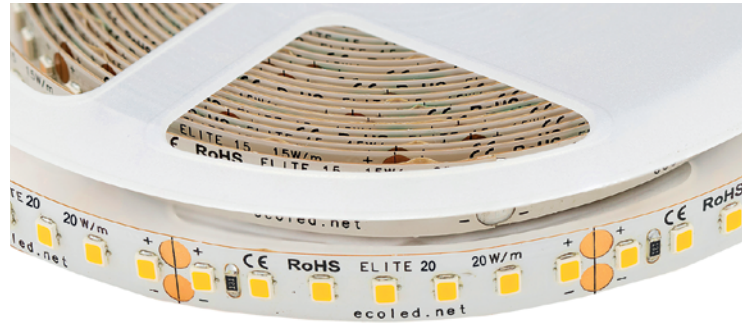

ALTA LUMINOSIDAD

Ref: 31.017 6500°K
 Ref: 31.018 4000°K
 Ref: 31.019 3000°K

Tira flexible serie "ELITE"

IP20 con 140 leds/metro 2835SMD.

Requiere uso de led profile para disipación.

Cinta térmica disipadora incluida.

PCB 10mm

CRI>80

Uso diario máximo recomendado: 18h

Conexión máxima en circuito abierto: 5m

Conexión máxima en circuito cerrado: 10m

ÉLITE 20

TIRAS FLEXIBLES

Potencia (W)	20W/m
Voltaje (V)	24V
Tipo Led	SMD2835
Lumens (6500°K)	2060 Lm/m
Lumens (4000°K)	2050 Lm/m
Lumens (3000°K)	2010 Lm/m
Emisión de luz	120°
Estanqueidad (IP)	IP20
Nº leds/m	140
Medidas	5000x10x1.2mm
Cortable	cada 50mm
PCB	10mm
Temperatura trabajo	-20°C / +60°C
Apto para	interior
Embalaje	1 rollo/5m
Garantía	3 años