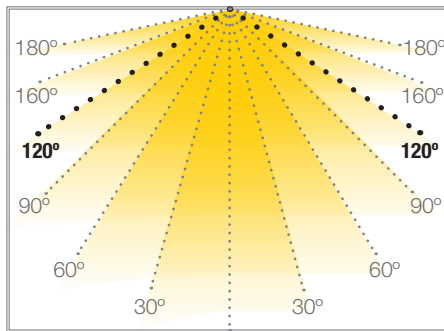

ALTA LUMINOSIDAD

Ref: 31.017 6500°K
 Ref: 31.018 4000°K
 Ref: 31.019 3000°K

Tira flexible serie "ELITE"

IP20 con 140 leds/metro 2835SMD.

Requiere uso de led profile para disipación.

Cinta térmica disipadora incluida.

PCB 10mm

CRI>80

Uso diario máximo recomendado: 18h

Conexión máxima en circuito abierto: 5m

Conexión máxima en circuito cerrado: 10m

ÉLITE 20

TIRAS FLEXIBLES

Potencia (W)	20W/m
Voltaje (V)	24V
Tipo Led	SMD2835
Lumens (6500°K)	2060 Lm/m
Lumens (4000°K)	2050 Lm/m
Lumens (3000°K)	2010 Lm/m
Emisión de luz	120°
Estanqueidad (IP)	IP20
Nº leds/m	140
Medidas	5000x10x1.2mm
Cortable	cada 50mm
PCB	10mm
Temperatura trabajo	-20°C / +60°C
Apto para	interior
Embalaje	1 rollo/5m
Garantía	3 años