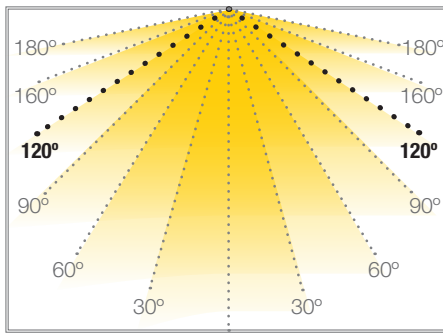

**MEDIA LUMINOSIDAD**

**PINTO**

**TIRAS FLEXIBLES**

Ref: 33.183 4200°K  
Ref: 33.184 3200°K

Tira flexible serie "PRO"  
IP20 con 60 leds/metro 2835SMD.  
Requiere uso de led profile para disipación.

**PCB 10mm**

Uso diario máximo recomendado: 18h  
Conexión máxima en circuito abierto: 5m  
Conexión máxima en circuito cerrado: 10m

<b>W 12</b>		<b>24V</b>				<b>18h máx.</b>
potencia	120°	voltaje	IP20	100mm	interior	trabajo

Potencia (W)	12W/m
Voltaje (V)	24V
Tipo Led	SMD2835
Lumens (4200°K)	1309 Lm/m
Lumens (3200°K)	1204 Lm/m
Emisión de luz	120°
Estanqueidad (IP)	IP20
Nº leds/m	60
Medidas	5000x10x1.5mm
Cortable	cada 100mm
PCB	10mm
Temperatura trabajo	-40°C / +60°C
Apto para	interior
Embalaje	1 rollo/5m
Garantía	3 años