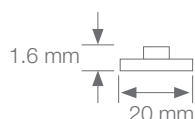

TIRA RIGIDA VOSSLOH

20mm LUMINOSIDAD STANDARD

TIRAS RIGIDAS LED CC

Ref: 36.001 3000°K
 Ref: 36.002 4000°K
 Ref: 36.003 5000°K

Tira rígida monocolor IP20 con 24 leds.

3030SMD.

NICHIA led.

Requiere uso de led profile para disipación.

Se requerirá un led profile para una correcta disipación.

				
350/500/700 miliamperios	120°	IP20	interior	trabajo

Potencia (W)	6.1W / 8.9W / 12.8W
Intensidad (I)	350mA / 500mA / 700mA
Lumens (5000°K)	970 Lm / 1330 Lm / 1765 Lm
Lumens (4000°K)	950 Lm / 1305 Lm / 1730 Lm
Lumens (3000°K)	900 Lm / 1240 Lm / 1640 Lm
Temperatura de color	5000°K / 4000°K / 3000°K
Emisión de luz	120°
Estanqueidad (IP)	IP20
CRI	>80
Medidas	280x20x1.6mm
Seccionable	no
Temperatura de trabajo	-20°C / +75°C
1-10V	si
DALI/PUSH	si
Fuente de alimentación	no incluido
Connecting cable	se necesita, no está incluido
Embalaje	1 unidad
Garantía	5 años

Se requerirá un led profile para una correcta disipación.

				
350/500/700 miliamperios	120°	IP20	interior	trabajo

Potencia (W)	12.1W / 17.8W / 25.6W
Intensidad (I)	350mA / 500mA / 700mA
Lumens (5000°K)	1940 Lm / 2660 Lm / 3530 Lm
Lumens (4000°K)	1905 Lm / 2615 Lm / 3465 Lm
Lumens (3000°K)	1805 Lm / 2480 Lm / 3285 Lm
Temperatura de color	5000°K / 4000°K / 3000°K
Emisión de luz	120°
Estanqueidad (IP)	IP20
CRI	>80
Medidas	560x20x1.6mm
Seccionable	no
Temperatura de trabajo	-20°C / +75°C
1-10V	si
DALI/PUSH	si
Fuente de alimentación	no incluido
Connecting cable	se necesita, no está incluido
Embalaje	1 unidad
Garantía	5 años