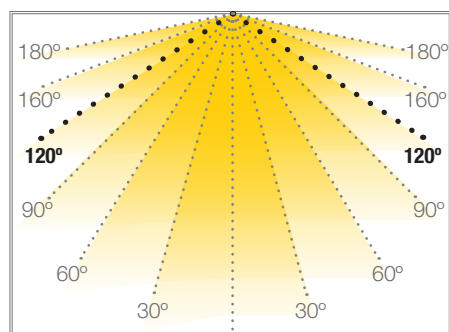

TIRA RIGIDA VOSSLOH

20mm LUMINOSIDAD STANDARD

TIRAS RIGIDAS LED CC

Ref: 36.001 3000°K
 Ref: 36.002 4000°K
 Ref: 36.003 5000°K

Tira rígida monocolor IP20 con 24 leds.

3030SMD.

NICHIA led.

Requiere uso de led profile para disipación.

Se requerirá un led profile para una correcta disipación.

				
350/500/700 miliamperios	120°	IP20	interior	trabajo

Potencia (W)	6.1W / 8.9W / 12.8W
Intensidad (I)	350mA / 500mA / 700mA
Lumens (5000°K)	970 Lm / 1330 Lm / 1765 Lm
Lumens (4000°K)	950 Lm / 1305 Lm / 1730 Lm
Lumens (3000°K)	900 Lm / 1240 Lm / 1640 Lm
Temperatura de color	5000°K / 4000°K / 3000°K
Emisión de luz	120°
Estanqueidad (IP)	IP20
CRI	>80
Medidas	280x20x1.6mm
Seccionable	no
Temperatura de trabajo	-20°C / +75°C
1-10V	si
DALI/PUSH	si
Fuente de alimentación	no incluido
Connecting cable	se necesita, no está incluido
Embalaje	1 unidad
Garantía	5 años

Se requerirá un led profile para una correcta disipación.

				
350/500/700 miliamperios	120°	IP20	interior	trabajo

Potencia (W)	12.1W / 17.8W / 25.6W
Intensidad (I)	350mA / 500mA / 700mA
Lumens (5000°K)	1940 Lm / 2660 Lm / 3530 Lm
Lumens (4000°K)	1905 Lm / 2615 Lm / 3465 Lm
Lumens (3000°K)	1805 Lm / 2480 Lm / 3285 Lm
Temperatura de color	5000°K / 4000°K / 3000°K
Emisión de luz	120°
Estanqueidad (IP)	IP20
CRI	>80
Medidas	560x20x1.6mm
Seccionable	no
Temperatura de trabajo	-20°C / +75°C
1-10V	si
DALI/PUSH	si
Fuente de alimentación	no incluido
Connecting cable	se necesita, no está incluido
Embalaje	1 unidad
Garantía	5 años