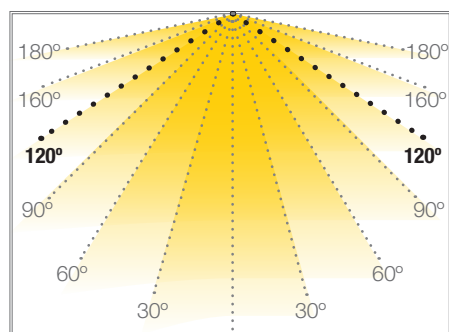

Se requerirá un led profile para una correcta disipación.

				
350/500/700 miliamperios	120°	IP20	interior	trabajo

Potencia (W)	6.1W / 8.9W / 12.8W
Intensidad (I)	350mA / 500mA / 700mA
Lumens (5000°K)	970 Lm / 1330 Lm / 1765 Lm
Lumens (4000°K)	950 Lm / 1305 Lm / 1730 Lm
Lumens (3000°K)	900 Lm / 1240 Lm / 1640 Lm
Temperatura de color	5000°K / 4000°K / 3000°K
Emisión de luz	120°
Estanqueidad (IP)	IP20
CRI	>80
Medidas	280x20x1.6mm
Seccionable	no
Temperatura de trabajo	-20°C / +75°C
1-10V	si
DALI/PUSH	si
Fuente de alimentación	no incluido
Connecting cable	se necesita, no está incluido
Embalaje	1 unidad
Garantía	5 años

TIRA RIGIDA VOSSLOH

20mm LUMINOSIDAD STANDARD

TIRAS RIGIDAS LED CC

Ref: 36.004 3000°K
 Ref: 36.005 4000°K
 Ref: 36.006 5000°K

Tira rígida monocolor IP20 con 48 leds.

3030SMD.

NICHIA led.

Requiere uso de led profile para disipación.

Se requerirá un led profile para una correcta disipación.

				
350/500/700 miliamperios	120°	IP20	interior	trabajo

Potencia (W)	12.1W / 17.8W / 25.6W
Intensidad (I)	350mA / 500mA / 700mA
Lumens (5000°K)	1940 Lm / 2660 Lm / 3530 Lm
Lumens (4000°K)	1905 Lm / 2615 Lm / 3465 Lm
Lumens (3000°K)	1805 Lm / 2480 Lm / 3285 Lm
Temperatura de color	5000°K / 4000°K / 3000°K
Emisión de luz	120°
Estanqueidad (IP)	IP20
CRI	>80
Medidas	560x20x1.6mm
Seccionable	no
Temperatura de trabajo	-20°C / +75°C
1-10V	si
DALI/PUSH	si
Fuente de alimentación	no incluido
Connecting cable	se necesita, no está incluido
Embalaje	1 unidad
Garantía	5 años