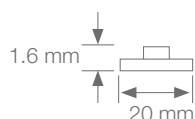

Se requerirá un led profile para una correcta disipación.

				
350/500/700 miliamperios	120°	IP20	interior	trabajo

Potencia (W)	6.1W / 8.9W / 12.8W
Intensidad (I)	350mA / 500mA / 700mA
Lumens (5000°K)	970 Lm / 1330 Lm / 1765 Lm
Lumens (4000°K)	950 Lm / 1305 Lm / 1730 Lm
Lumens (3000°K)	900 Lm / 1240 Lm / 1640 Lm
Temperatura de color	5000°K / 4000°K / 3000°K
Emisión de luz	120°
Estanqueidad (IP)	IP20
CRI	>80
Medidas	280x20x1.6mm
Seccionable	no
Temperatura de trabajo	-20°C / +75°C
1-10V	si
DALI/PUSH	si
Fuente de alimentación	no incluido
Connecting cable	se necesita, no está incluido
Embalaje	1 unidad
Garantía	5 años

TIRA RIGIDA VOSSLOH

20mm LUMINOSIDAD STANDARD

TIRAS RIGIDAS LED CC

Ref: 36.004 3000°K
 Ref: 36.005 4000°K
 Ref: 36.006 5000°K

Tira rígida monocolor IP20 con 48 leds.

3030SMD.

NICHIA led.

Requiere uso de led profile para disipación.

Se requerirá un led profile para una correcta disipación.

				
350/500/700 miliamperios	120°	IP20	interior	trabajo

Potencia (W)	12.1W / 17.8W / 25.6W
Intensidad (I)	350mA / 500mA / 700mA
Lumens (5000°K)	1940 Lm / 2660 Lm / 3530 Lm
Lumens (4000°K)	1905 Lm / 2615 Lm / 3465 Lm
Lumens (3000°K)	1805 Lm / 2480 Lm / 3285 Lm
Temperatura de color	5000°K / 4000°K / 3000°K
Emisión de luz	120°
Estanqueidad (IP)	IP20
CRI	>80
Medidas	560x20x1.6mm
Seccionable	no
Temperatura de trabajo	-20°C / +75°C
1-10V	si
DALI/PUSH	si
Fuente de alimentación	no incluido
Connecting cable	se necesita, no está incluido
Embalaje	1 unidad
Garantía	5 años