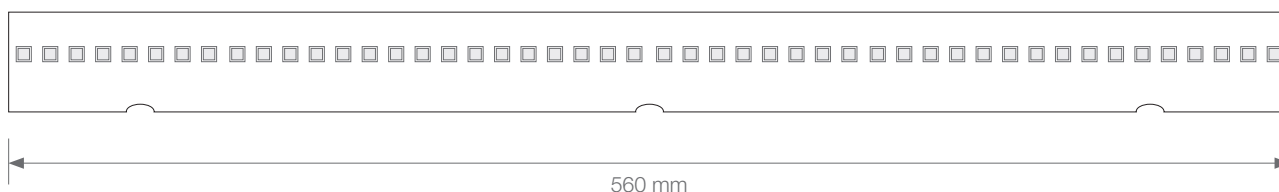

350/500/700 miliamperios	120°	IP20	interior	trabajo

Potencia (W)	12.1W / 17.8W / 25.6W
Intensidad (I)	350mA / 500mA / 700mA
Lumens (5000°K)	1940 Lm / 2660 Lm / 3530 Lm
Lumens (4000°K)	1905 Lm / 2615 Lm / 3465 Lm
Lumens (3000°K)	1805 Lm / 2480 Lm / 3285 Lm
Temperatura de color	5000°K / 4000°K / 3000°K
Emisión de luz	120°
Estanqueidad (IP)	IP20
CRI	>80
Medidas	560x20x1.6mm
Seccionable	no
Temperatura de trabajo	-20°C / +75°C
1-10V	si
DALI/PUSH	si
Fuente de alimentación	no incluido
Connecting cable	se necesita, no está incluido
Embalaje	1 unidad
Garantía	5 años

Aprobado por: