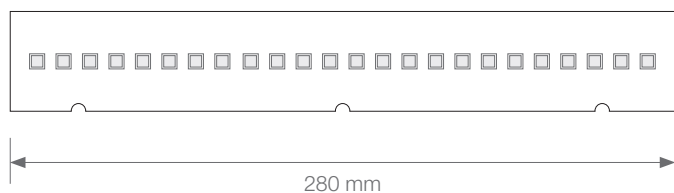

TIRA RIGIDA VOSSLOH

20mm LUMINOSIDAD STANDARD

TIRAS RIGIDAS LED CC

Ref: 36.001 3000°K
 Ref: 36.002 4000°K
 Ref: 36.003 5000°K

Tira rígida monocolor IP20 con 24 leds.

3030SMD.

NICHIA led.

Requiere uso de led profile para disipación.

Se requerirá un led profile para una correcta disipación.

				
350/500/700 miliamperios	120°	IP20	interior	trabajo

Potencia (W)	6.1W / 8.9W / 12.8W
Intensidad (I)	350mA / 500mA / 700mA
Lumens (5000°K)	970 Lm / 1330 Lm / 1765 Lm
Lumens (4000°K)	950 Lm / 1305 Lm / 1730 Lm
Lumens (3000°K)	900 Lm / 1240 Lm / 1640 Lm
Temperatura de color	5000°K / 4000°K / 3000°K
Emisión de luz	120°
Estanqueidad (IP)	IP20
CRI	>80
Medidas	280x20x1.6mm
Seccionable	no
Temperatura de trabajo	-20°C / +75°C
1-10V	si
DALI/PUSH	si
Fuente de alimentación	no incluido
Connecting cable	se necesita, no está incluido
Embalaje	1 unidad
Garantía	5 años

Se requerirá un led profile para una correcta disipación.

				
350/500/700 miliamperios	120°	IP20	interior	trabajo

Potencia (W)	12.1W / 17.8W / 25.6W
Intensidad (I)	350mA / 500mA / 700mA
Lumens (5000°K)	1940 Lm / 2660 Lm / 3530 Lm
Lumens (4000°K)	1905 Lm / 2615 Lm / 3465 Lm
Lumens (3000°K)	1805 Lm / 2480 Lm / 3285 Lm
Temperatura de color	5000°K / 4000°K / 3000°K
Emisión de luz	120°
Estanqueidad (IP)	IP20
CRI	>80
Medidas	560x20x1.6mm
Seccionable	no
Temperatura de trabajo	-20°C / +75°C
1-10V	si
DALI/PUSH	si
Fuente de alimentación	no incluido
Connecting cable	se necesita, no está incluido
Embalaje	1 unidad
Garantía	5 años