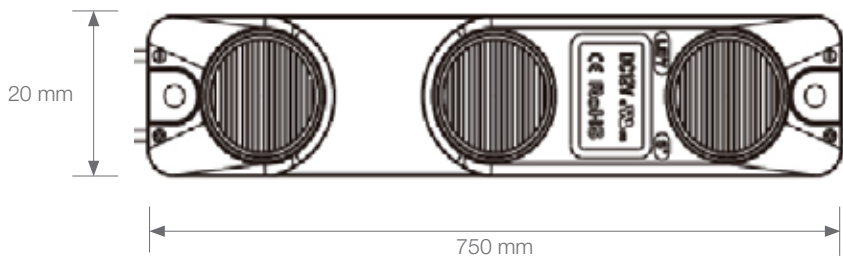

**OPTIC BOXLED 3 L**

**MODULOS LEDS**

Ref: 43.022

7500°K

Se fija con cinta adhesiva.  
Cadena de 20 unidades.

W 3 potencia   
 25°   
 45°   
 12V voltaje   
 IP65   
 20h máx. trabajo

Potencia (W)	3W/m
Voltaje (V)	12V
Lumens (7500°K)	280 Lm/m
Emisión de luz	25° / 45°
Regulación	si, mediante dimmer
Estanqueidad (IP)	IP65
Medidas	750x20mm
Temperatura trabajo	-20°C / +50°C
Embalaje	20 und
Fijación	cinta adhesiva
Garantía	2 años

Aprobado por:

- La transmitancia de la tela de publicidad fue del 32%.  
- Los datos anteriores son sólo para referencia.

**BARCELONA**  
C/ Carles Buigues, 13  
08420 Canovelles  
Info@luznegra.net  
Tel: +34 938 402 598