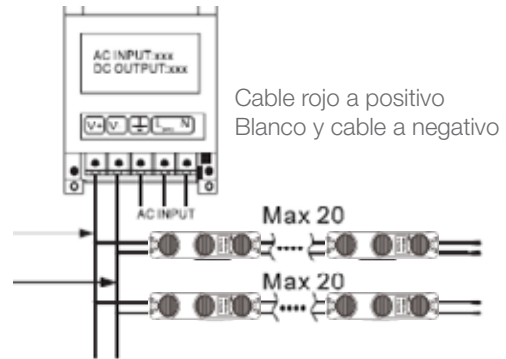

BARCELONA
C/ Carles Buigues, 13
08420 Canovelles
Info@luznegra.net
Tel: +34 938 402 598

MADRID
C/ Minas, 35-37
28923 Alcorcón
centro@luznegra.net
Tel: +34 916 416 081

PARIS
113 Avenue Joffre
77450 Esbly
france@luznegra.net
Tel: +33 (0) 160 426 585