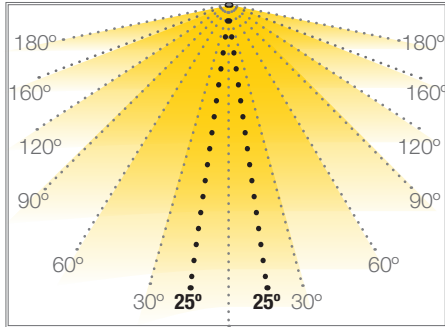

**OPTIC BOXLED 3 L**

**MODULOS LEDS**

Ref: 43.022

7500°K

Se fija con cinta adhesiva.  
Cadena de 20 unidades.

W 3 potencia   
 25°   
 45°   
 12V voltaje   
 IP65   
 20h máx. trabajo

Potencia (W)	3W/m
Voltaje (V)	12V
Lumens (7500°K)	280 Lm/m
Emisión de luz	25° / 45°
Regulación	si, mediante dimmer
Estanqueidad (IP)	IP65
Medidas	750x20mm
Temperatura trabajo	-20°C / +50°C
Embalaje	20 und
Fijación	cinta adhesiva
Garantía	2 años

Aprobado por:

- La transmitancia de la tela de publicidad fue del 32%.  
- Los datos anteriores son sólo para referencia.

**BARCELONA**  
C/ Carles Buigues, 13  
08420 Canovelles  
Info@luznegra.net  
Tel: +34 938 402 598