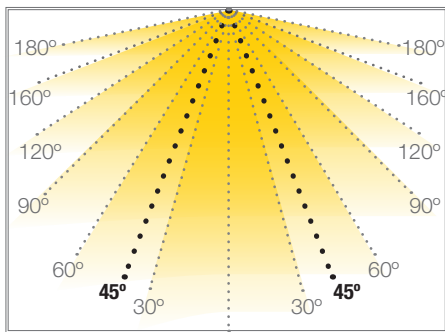

**OPTIC BOXLED 3 L**

**MODULOS LEDS**

Ref: 43.022

7500°K

Se fija con cinta adhesiva.  
Cadena de 20 unidades.

W 3 potencia   
 25°   
 45°   
 12V voltaje   
 IP65   
 20h máx. trabajo

Potencia (W)	3W/m
Voltaje (V)	12V
Lumens (7500°K)	280 Lm/m
Emisión de luz	25° / 45°
Regulación	si, mediante dimmer
Estanqueidad (IP)	IP65
Medidas	750x20mm
Temperatura trabajo	-20°C / +50°C
Embalaje	20 und
Fijación	cinta adhesiva
Garantía	2 años

Aprobado por:

- La transmitancia de la tela de publicidad fue del 32%.  
- Los datos anteriores son sólo para referencia.

**BARCELONA**  
C/ Carles Buigues, 13  
08420 Canovelles  
Info@luznegra.net  
Tel: +34 938 402 598