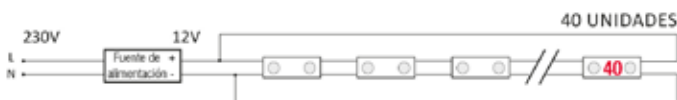

OPTIC 1 L

MODULOS LEDS

Ref: 43.009

6500°K

Se fija con cinta adhesiva.
Cadena de 20 unidades.

W 0.48		12V		20h máx.
potencia	160°	voltaje	IP67	trabajo

Potencia (W)	0.48W
Voltaje (V)	12V
Tipo Led	SMD
Lumens (6500°K)	45 Lm
Regulación	si, mediante dimmer
Emisión de luz	160°
Estanqueidad (IP)	IP67
Medidas	32.4x18x5.9mm
Temperatura trabajo	-20°C / +50°C
Fijación	cinta adhesiva
Embalaje	20 und
Garantía	3 años

Aprobado por:

NUMERO MAXIMO DE MODULOS conectados con CIRCUITO CERRADO

NÚMERO MÁXIMO DE MÓDULOS conectados con CIRCUITO ABIERTO

NUMERO MAXIMO DE MODULOS a conectar con una Fuente de alimentación

Datos basados dejando un margen de seguridad del 15%