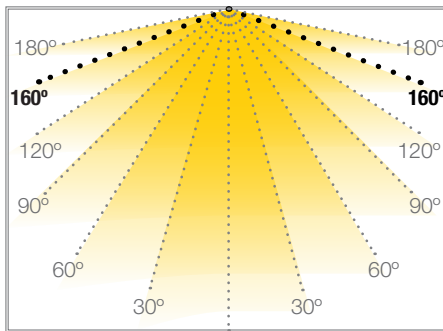

OPTIC 1 L

MODULOS LEDS

Ref: 43.009

6500°K

Se fija con cinta adhesiva.
Cadena de 20 unidades.

W 0.48		12V		20h máx.
potencia	160°	voltaje	IP67	trabajo

Potencia (W)	0.48W
Voltaje (V)	12V
Tipo Led	SMD
Lumens (6500°K)	45 Lm
Regulación	si, mediante dimmer
Emisión de luz	160°
Estanqueidad (IP)	IP67
Medidas	32.4x18x5.9mm
Temperatura trabajo	-20°C / +50°C
Fijación	cinta adhesiva
Embalaje	20 und
Garantía	3 años