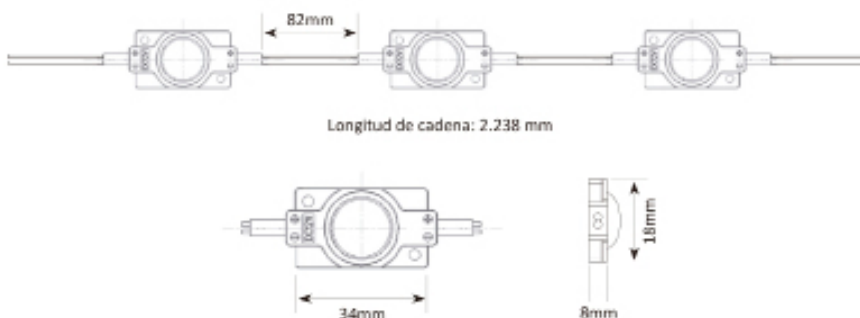

OPTIC 1 L

MODULOS LEDS

Ref: 43.009

6500°K

Se fija con cinta adhesiva.
Cadena de 20 unidades.

W 0.48		12V		20h máx.
potencia	160°	voltaje	IP67	trabajo

Potencia (W)	0.48W
Voltaje (V)	12V
Tipo Led	SMD
Lumens (6500°K)	45 Lm
Regulación	si, mediante dimmer
Emisión de luz	160°
Estanqueidad (IP)	IP67
Medidas	32.4x18x5.9mm
Temperatura trabajo	-20°C / +50°C
Fijación	cinta adhesiva
Embalaje	20 und
Garantía	3 años

Aprobado por:

NUMERO MAXIMO DE MODULOS conectados con CIRCUITO CERRADO

NÚMERO MÁXIMO DE MÓDULOS conectados con CIRCUITO ABIERTO

NUMERO MAXIMO DE MODULOS a conectar con una Fuente de alimentación

Datos basados dejando un margen de seguridad del 15%

Marca MEANWELL IP67 (2 años de garantía)

Fuente de alimentación	Módulos a colocar
39.005 (18W)	31 unidades
39.006 (36W)	36 unidades
39.007 (60W)	106 unidades
39.008 (100W)	177 unidades
39.009 (120W)	212 unidades