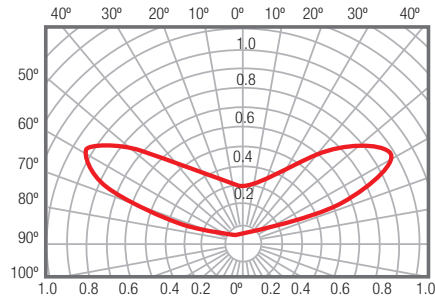

OPTIC 1 L

MODULOS LEDS

Ref: 43.009

6500°K

Se fija con cinta adhesiva.
Cadena de 20 unidades.

W 0.48		12V		20h máx.
potencia	160°	voltaje	IP67	trabajo

Potencia (W)	0.48W
Voltaje (V)	12V
Tipo Led	SMD
Lumens (6500°K)	45 Lm
Regulación	si, mediante dimmer
Emisión de luz	160°
Estanqueidad (IP)	IP67
Medidas	32.4x18x5.9mm
Temperatura trabajo	-20°C / +50°C
Fijación	cinta adhesiva
Embalaje	20 und
Garantía	3 años

Aprobado por:

NUMERO MAXIMO DE MODULOS conectados con CIRCUITO CERRADO

NÚMERO MÁXIMO DE MÓDULOS conectados con CIRCUITO ABIERTO

NUMERO MAXIMO DE MODULOS a conectar con una Fuente de alimentación

Datos basados dejando un margen de seguridad del 15%