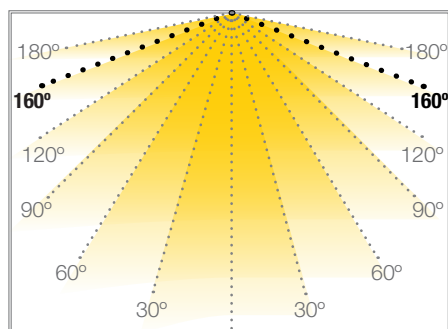

## OPTIC 6 L

## MODULOS LEDS

Ref: 43.019

7000°K

Se fija con cinta adhesiva.

Cadena de 20 unidades.

Potencia (W)	3W
Voltaje (V)	12V
Tipo Led	SMD
Lumens (7000°K)	260 Lm
Regulación	si, mediante dimmer
Emisión de luz	160°
Estanqueidad (IP)	IP65
Medidas	75x48x6.5mm
Temperatura trabajo	-20°C / +40°C
Fijación	cinta adhesiva
Embalaje	20 und
Garantía	2 años