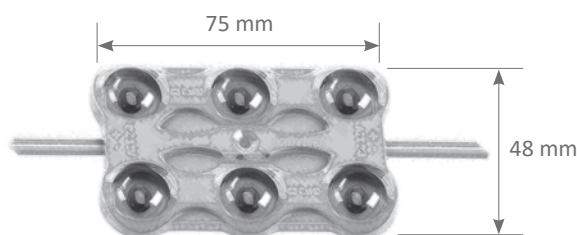

BARCELONA
C/ Carles Buhigues, 13
08420 Canovelles
Info@luznegra.net
Tel: +34 938 402 598

MADRID
C/ Minas, 35-37
28923 Alcorcón
centro@luznegra.net
Tel: +34 916 416 081

PARIS
113 Avenue Joffre
77450 Esbly
france@luznegra.net
Tel: +33 (0) 160 426 585