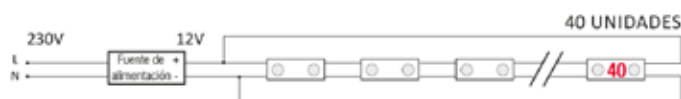

NUMERO MAXIMO DE MODULOS conectados con CIRCUITO CERRADO