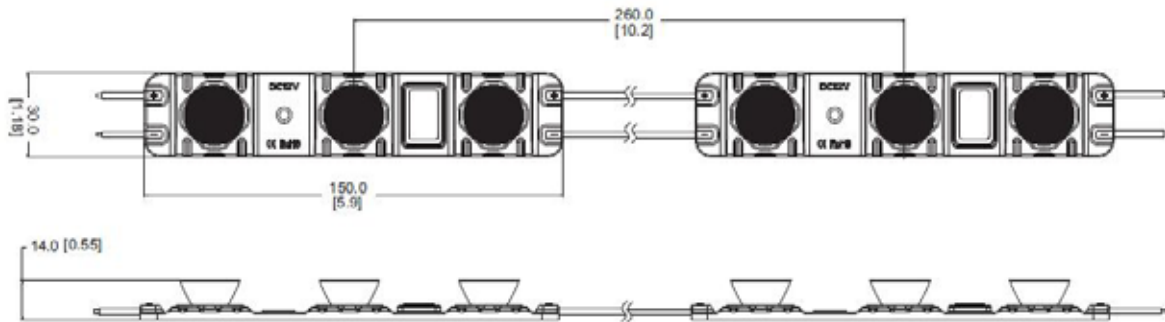

W 6			12V		20h máx.
potencia	10°	40°	voltaje	IP67	trabajo

Potencia (W)	6W
Voltaje (V)	12V
Lumens (7500°K)	540 Lm
Regulación	si, mediante dimmer
Emisión de luz	10°/40°
Estanqueidad (IP)	IP67
Medidas	150x30x14mm
Temperatura trabajo	-20°C / +55°C
Fijación	cinta adhesiva
Embalaje	10 und
Garantía	2 años

Aprobado por: