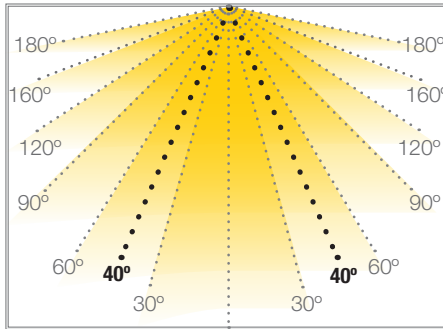

## MODULOS LEDS

Ref: 43.023

7500°K

Se fija con cinta adhesiva.

Cadena de 10 unidades.

<b>W</b> 6			<b>12V</b>		<b>20h</b> máx.
potencia	10°	40°	voltaje	IP67	trabajo

Potencia (W)	6W
Voltaje (V)	12V
Lumens (7500°K)	540 Lm
Regulación	si, mediante dimmer
Emisión de luz	10°/40°
Estanqueidad (IP)	IP67
Medidas	150x30x14mm
Temperatura trabajo	-20°C / +55°C
Fijación	cinta adhesiva
Embalaje	10 und
Garantía	2 años