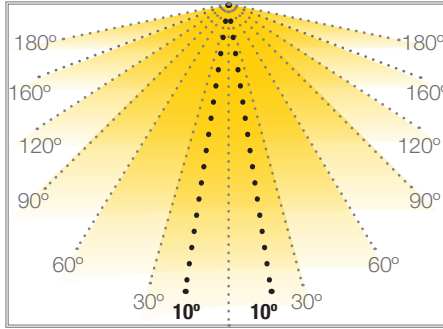

## MODULOS LEDS

Ref: 43.023

7500°K

Se fija con cinta adhesiva.

Cadena de 10 unidades.

<b>W</b> 6			<b>12V</b>		<b>20h</b> máx.
potencia	10°	40°	voltaje	IP67	trabajo

Potencia (W)	6W
Voltaje (V)	12V
Lumens (7500°K)	540 Lm
Regulación	si, mediante dimmer
Emisión de luz	10°/40°
Estanqueidad (IP)	IP67
Medidas	150x30x14mm
Temperatura trabajo	-20°C / +55°C
Fijación	cinta adhesiva
Embalaje	10 und
Garantía	2 años