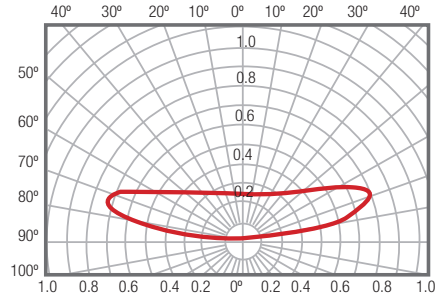

OPTIC 2 PREMIUM

MODULOS LEDS

Ref: 43.002

6500°K

Se fija con cinta adhesiva.

Cadena de 20 unidades.

W 0.72		12V		20h máx.
potencia	170°	voltaje	IP67	trabajo

Potencia (W)	0.72W
Voltaje (V)	12V
Tipo Led	11V2835
Lumens (6500°K)	100 Lm
Regulación	si, mediante dimmer
Emisión de luz	170°
Estanqueidad (IP)	IP67
Medidas	45x13x9.5mm
Temperatura trabajo	-25°C / +55°C
Fijación	cinta adhesiva
Embalaje	20 und
Garantía	5 años