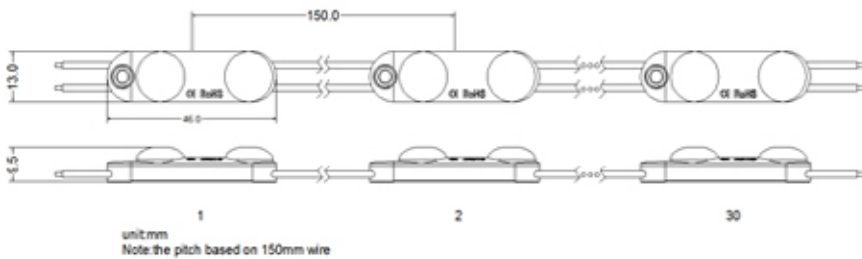

BARCELONA
C/ Carles Buigues, 13
08420 Canovelles
Info@luznegra.net
Tel: +34 938 402 598

MADRID
C/ Minas, 35-37
28923 Alcorcón
centro@luznegra.net
Tel: +34 916 416 081

PARIS
113 Avenue Joffre
77450 Esbly
france@luznegra.net
Tel: +33 (0) 160 426 585