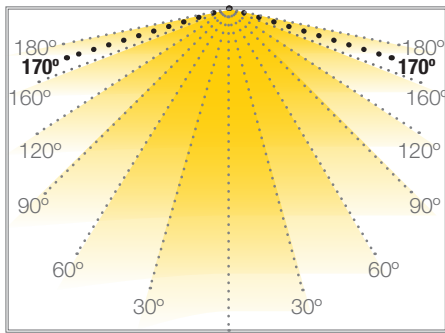

OPTIC 2 PREMIUM

MODULOS LEDS

Ref: 43.002

6500°K

Se fija con cinta adhesiva.

Cadena de 20 unidades.

W 0.72		12V		20h máx.
potencia	170°	voltaje	IP67	trabajo

Potencia (W)	0.72W
Voltaje (V)	12V
Tipo Led	11V2835
Lumens (6500°K)	100 Lm
Regulación	si, mediante dimmer
Emisión de luz	170°
Estanqueidad (IP)	IP67
Medidas	45x13x9.5mm
Temperatura trabajo	-25°C / +55°C
Fijación	cinta adhesiva
Embalaje	20 und
Garantía	5 años