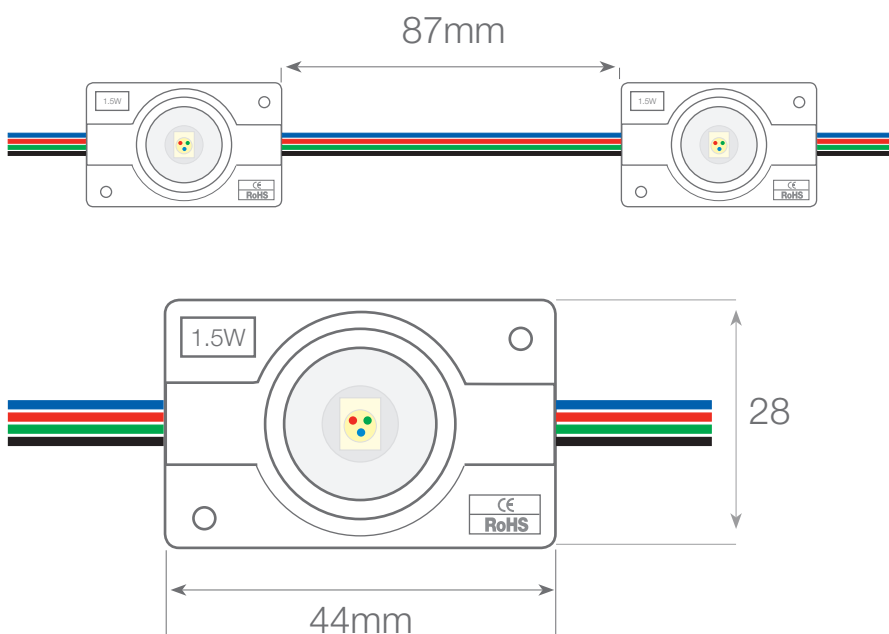

Potencia (W)	1.5W
Voltaje (V)	12V
Tipo Led	1 "Tripchip"
Lumens	25 Lm
Emisión de luz	160°
Estanqueidad (IP)	IP65
Medidas	44x28x8.7mm
Fijación	cinta adhesiva o tornillos (noincluidos)
Embalaje	20 und
Garantía	5 años

Aprobado por: