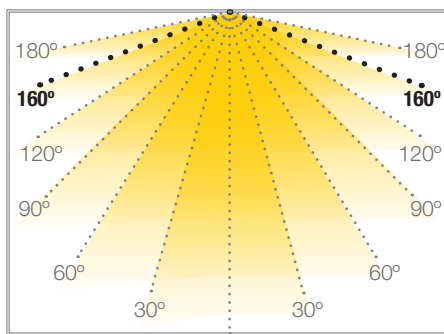

OPTIC BIG RGB

MODULOS LEDS

Ref: 43.006

RGB

Se fija con cinta adhesiva.
Cadena de 20 unidades.

SERIE PROFESIONAL

Potencia (W)	1.5W
Voltaje (V)	12V
Tipo Led	1 "Tripchip"
Lumens	25 Lm
Emisión de luz	160°
Estanqueidad (IP)	IP65
Medidas	44x28x8.7mm
Fijación	cinta adhesiva o tornillos (noincluidos)
Embalaje	20 und
Garantía	5 años