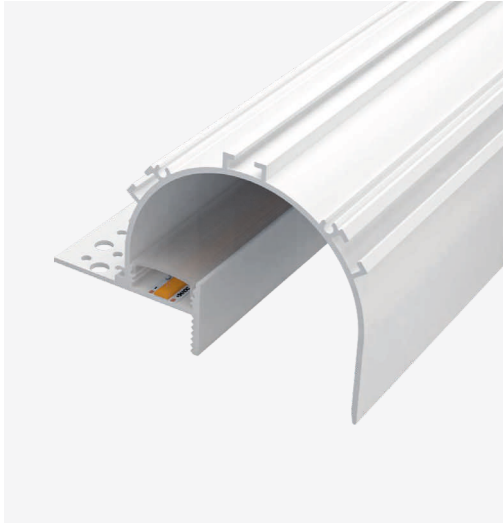

Led profile Caracas

Led profile PROFESIONAL de encastre fabricado en aluminio de alta pureza, lacado en blanco texturado. Ofrece una iluminación lineal indirecta y suave. Se remata mediante una capa de yeso quedando integrado en la pared. Puede aplicarse en techos o en paredes con cavidad mínima de 54mm consiguiendo diversos efectos según sea posicionado. Apto para tiras de led con un ancho máximo de 18mm y una potencia no superior a 30W/m.

Our PROFESSIONAL led profile for recessing is manufactured in high purity aluminium and available in lacquered textured white. It offers soft, indirect linear lighting. By finishing the installation with a layer of plaster, it becomes totally integrated into the wall. It can be used on ceilings or walls with a minimum cavity of 54mm and different effects can be achieved, depending on how we position it. Suitable for led strips with a maximum width of 18mm and power not greater than 30W/m.

Profilé encastré SÉRIE PROFESSIONNELLE fabriqué en aluminium de grande pureté et laqué en blanc texturé. Ce modèle offre un éclairage linéaire indirect et doux. Devant être fini avec une couche de plâtre pour l'intégrer, il peut s'appliquer aux plafonds et murs avec une cavité minimale de 54 mm, ce qui permet d'obtenir différents effets selon la façon dont il est positionné. Convient aux bandes de LED d'une largeur maximale de 18mm et d'une puissance ne dépassant pas 30W/m.

Referencia / Reference / Référence

08.011 Led profile Caracas en aluminio lacado en blanco (l=2m)
Led profile Caracas in white lacquered aluminium (l=2m)
Led profile Caracas en aluminium laqué blanc (l=2m)