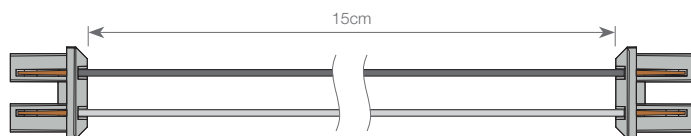

# Connexion

Le système Cut&Connect intègre un embout innovant qui permet de connecter le câble d'alimentation directement au circuit imprimé (PCB) du ruban LED de manière simple et sécurisée.

Il suffit d'insérer l'embout dans le profilé par pression, sans besoin de soudure ni d'outils.

Le câble d'alimentation de 100cm inséré dans l'embout est équipé à son extrémité d'un connecteur DuPont conçu pour se connecter facilement à l'alimentation.

Nous proposons également un câble de 15cm avec un embout à chaque extrémité, permettant de réaliser des connexions rapides et efficaces entre profilés. Cet accessoire est disponible exclusivement pour les modèles **Milano**, **Roma** et **Sophia**.

Les embouts latéraux par lesquels sort le câble sont conçus avec une petite encoche sous le connecteur, offrant deux options de sortie :

**Sortie horizontale standard:** idéale pour les installations classiques.