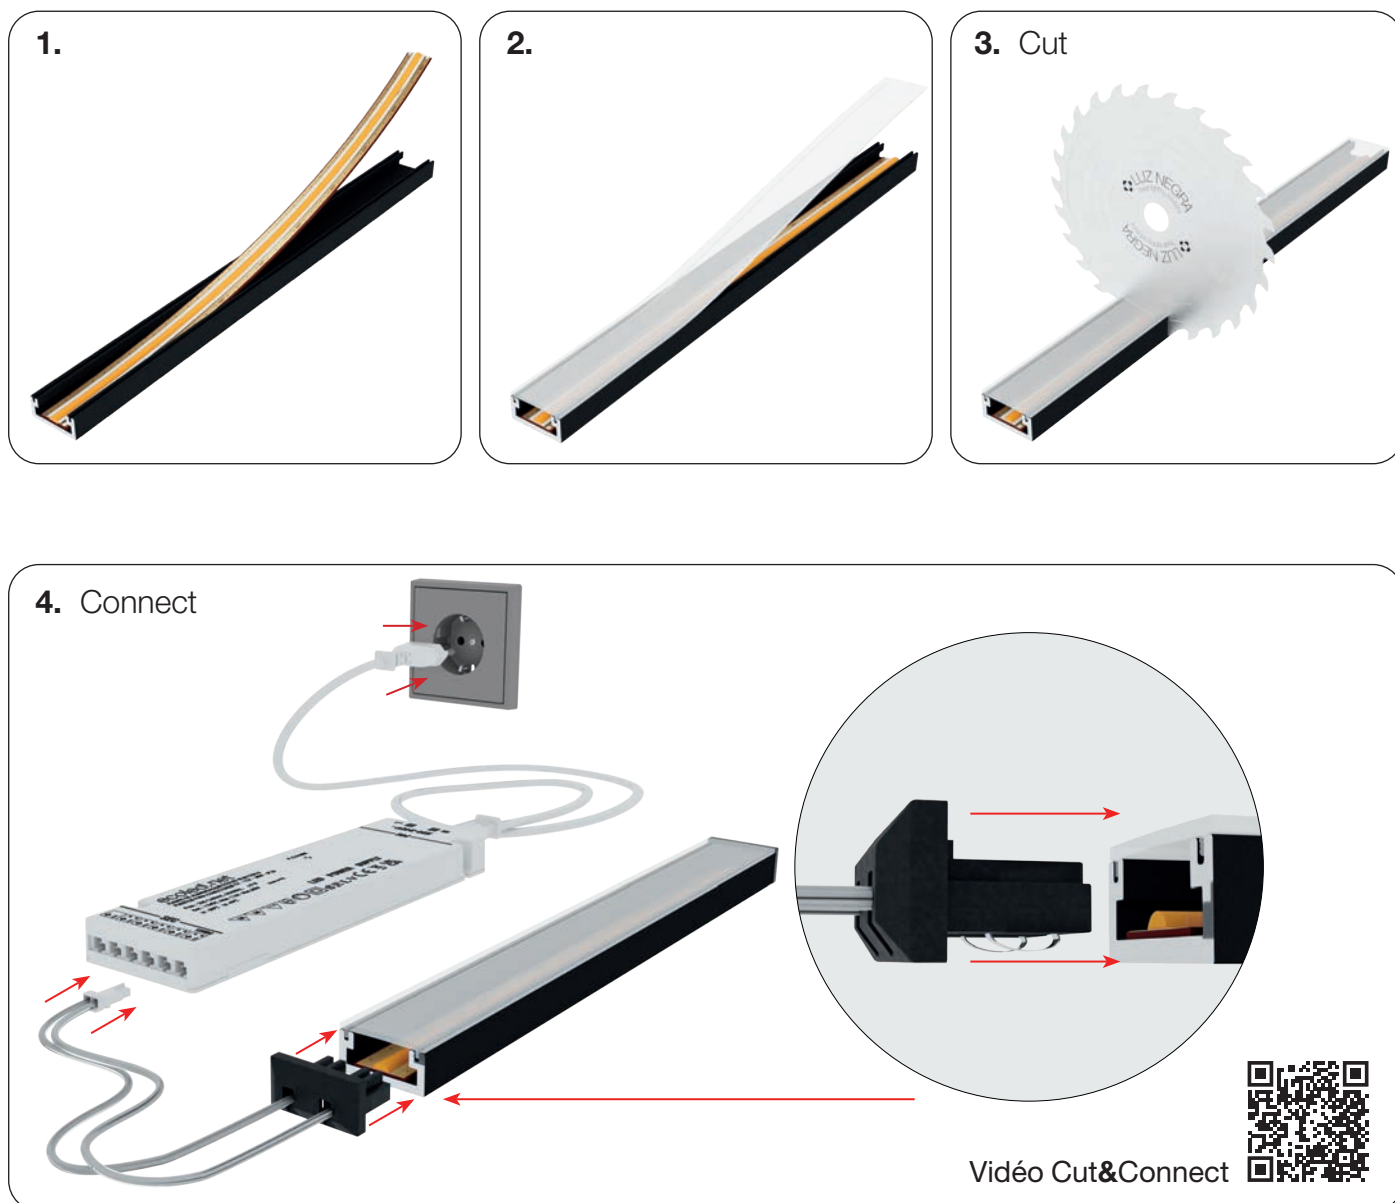

# Cut&Connect

Système d'éclairage linéaire conçu pour créer des luminaires sur mesure de façon simple et rapide, sans besoin de soudure ni de main-d'œuvre spécialisée.

Cut&Connect permet de couper simultanément le profilé avec le diffuseur et la bande LED à n'importe quel niveau, sans avoir à chercher une zone de coupe spécifique. Cela est possible grâce à la technologie de la bande LED Élite GOLD (presque **Free Cut**), qui garantit un éclairage uniforme et sans ombres d'un extrême à l'autre, même lorsque la longueur du luminaire ne correspond pas à un multiple de coupe du ruban.

À l'intérieur, la bande LED intègre la technologie **COB**, offrant un éclairage linéaire et continu sans points lumineux, même dans des profilés peu profonds.

De plus, l'embout avec câble connecteur rapide permet de connecter le luminaire et l'alimentation d'un simple "clic", sans soudure, sans outils et/ou du personnel spécialement qualifié.

# LED

Cut&Connect intègre à l'intérieur le ruban LED COB modèle **Élite GOLD**, spécialement conçu pour permettre des coupes à n'importe quel niveau, ce qui facilite l'ajustement de la longueur du luminaire au millimètre près, tout en garantissant un éclairage uniforme d'un bout à l'autre.

## Supports orientables:

Permettent de fixer le luminaire en surface tout en ajustant l'angle de projection selon les besoins du projet.