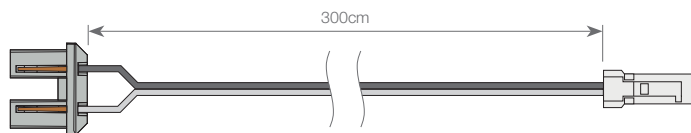

# Connexion

Le système Cut&Connect intègre un embout innovant qui permet de connecter le câble d'alimentation directement au circuit imprimé (PCB) du ruban LED de manière simple et sécurisée.

Il suffit d'insérer l'embout dans le profilé par pression, sans besoin de soudure ni d'outils.

Le câble d'alimentation de 100cm inséré dans l'embout est équipé à son extrémité d'un connecteur DuPont conçu pour se connecter facilement à l'alimentation.

Nous proposons également un câble de 15cm avec un embout à chaque extrémité, permettant de réaliser des connexions rapides et efficaces entre profilés. Cet accessoire est disponible exclusivement pour les modèles **Milano**, **Roma** et **Sophia**.

Cut&Connect propose aussi des embouts avec un câble d'alimentation de 300cm, spécialement conçus pour les luminaires suspendus, où une portée plus longue jusqu'à l'alimentation est nécessaire.

Cet accessoire est disponible uniquement pour les profilés **Milano** et **Roma**.

Les embouts latéraux par lesquels sort le câble sont conçus avec une petite encoche sous le connecteur, offrant deux options de sortie :

**Sortie horizontale standard:** idéale pour les installations classiques.