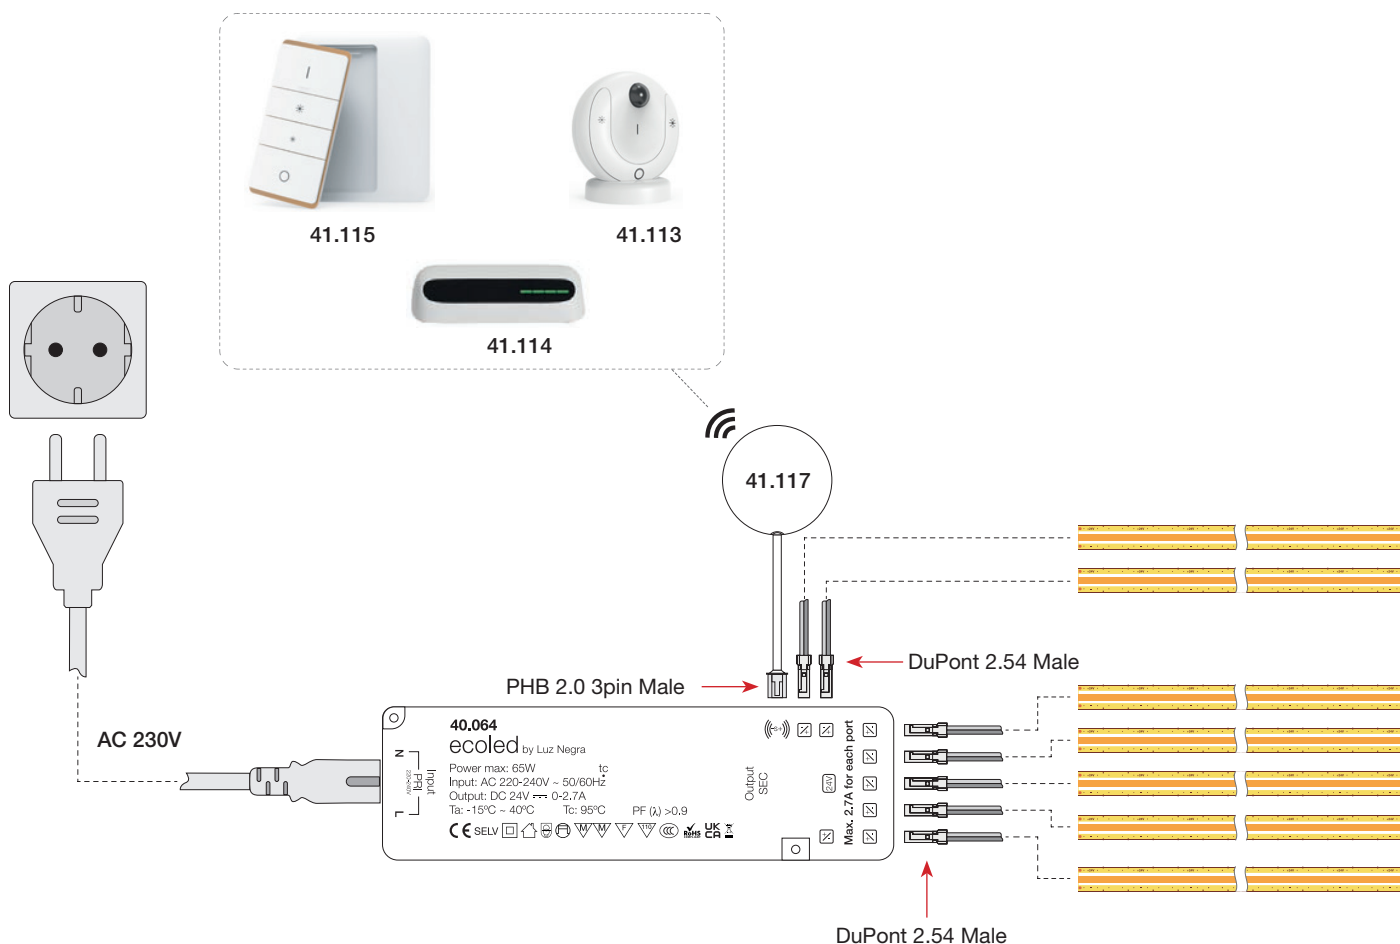

Les alimentations avec multiconnecteur sont disponibles en quatre puissances:

36W, 65W, 100W et 200W, toutes fonctionnant en **24V**.

Bien qu'il soit possible d'utiliser des alimentations conventionnelles, nous recommandons nos modèles à multiconnecteur pour les raisons suivantes:

Connexion rapide et facile: ces alimentations permettent de connecter les luminaires d'un simple clic, sans outils, ce qui accélère le processus d'installation.

Connectivité étendue: grâce à leurs multiples ports, il est possible de connecter de 7 à 10 luminaires à une même alimentation, optimisant ainsi le système d'éclairage.

Compatibilité avec des capteurs: elles intègrent un port latéral permettant de connecter des capteurs pour allumer, éteindre ou régler l'intensité des luminaires connectés, améliorant ainsi la fonctionnalité et l'efficacité du système.

Pour les installations où l'alimentation se trouve à plus d'un mètre du luminaire, nous proposons un câble de 200cm équipé de connecteurs DuPont mâle-femelle à chaque extrémité. Ce câble agit comme une rallonge, facilitant la connexion entre le luminaire et l'alimentation même à distance.

Schéma de connexion pour un système de contrôle dimmable par radiofréquence :