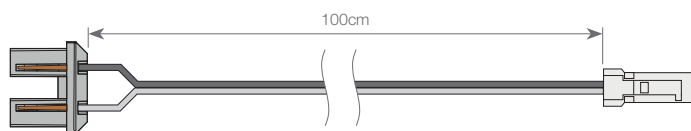

Pour les installations où l'alimentation se trouve à plus d'un mètre du luminaire, nous proposons un câble de 200cm équipé de connecteurs DuPont mâle-femelle à chaque extrémité. Ce câble agit comme une rallonge, facilitant la connexion entre le luminaire et l'alimentation même à distance.

Schéma de connexion pour un système de contrôle dimmable par radiofréquence :

# Connexion

Le système Cut&Connect intègre un embout innovant qui permet de connecter le câble d'alimentation directement au circuit imprimé (PCB) du ruban LED de manière simple et sécurisée.

Il suffit d'insérer l'embout dans le profilé par pression, sans besoin de soudure ni d'outils.

Le câble d'alimentation de 100cm inséré dans l'embout est équipé à son extrémité d'un connecteur DuPont conçu pour se connecter facilement à l'alimentation.

Nous proposons également un câble de 15cm avec un embout à chaque extrémité, permettant de réaliser des connexions rapides et efficaces entre profilés. Cet accessoire est disponible exclusivement pour les modèles **Milano**, **Roma** et **Sophia**.