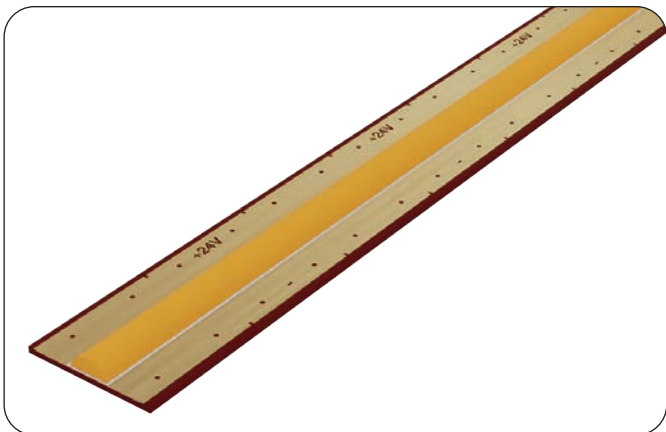

À l'intérieur, la bande LED intègre la technologie **COB**, offrant un éclairage linéaire et continu sans points lumineux, même dans des profilés peu profonds.

De plus, l'embout avec câble connecteur rapide permet de connecter le luminaire et l'alimentation d'un simple "clic", sans soudure, sans outils et/ou du personnel spécialement qualifié.

# Diffuseurs

Cut&Connect propose jusqu'à sept types de diffuseurs différents, chacun avec un niveau de transmission lumineuse spécifique.

Tous compatibles avec les cinq modèles de profilé en aluminium et fabriqués avec **30%** de matière recyclée.

De plus, les diffuseurs sont disponibles en longueurs allant de 2 mètres jusqu'à des rouleaux de 60 mètres, ce qui permet de créer des luminaires continus sans unions visibles, tout en optimisant au maximum l'utilisation du matériau.

# LED

Cut&Connect intègre à l'intérieur le ruban LED COB modèle **Élite GOLD**, spécialement conçu pour permettre des coupes à n'importe quel niveau, ce qui facilite l'ajustement de la longueur du luminaire au millimètre près, tout en garantissant un éclairage uniforme d'un bout à l'autre.