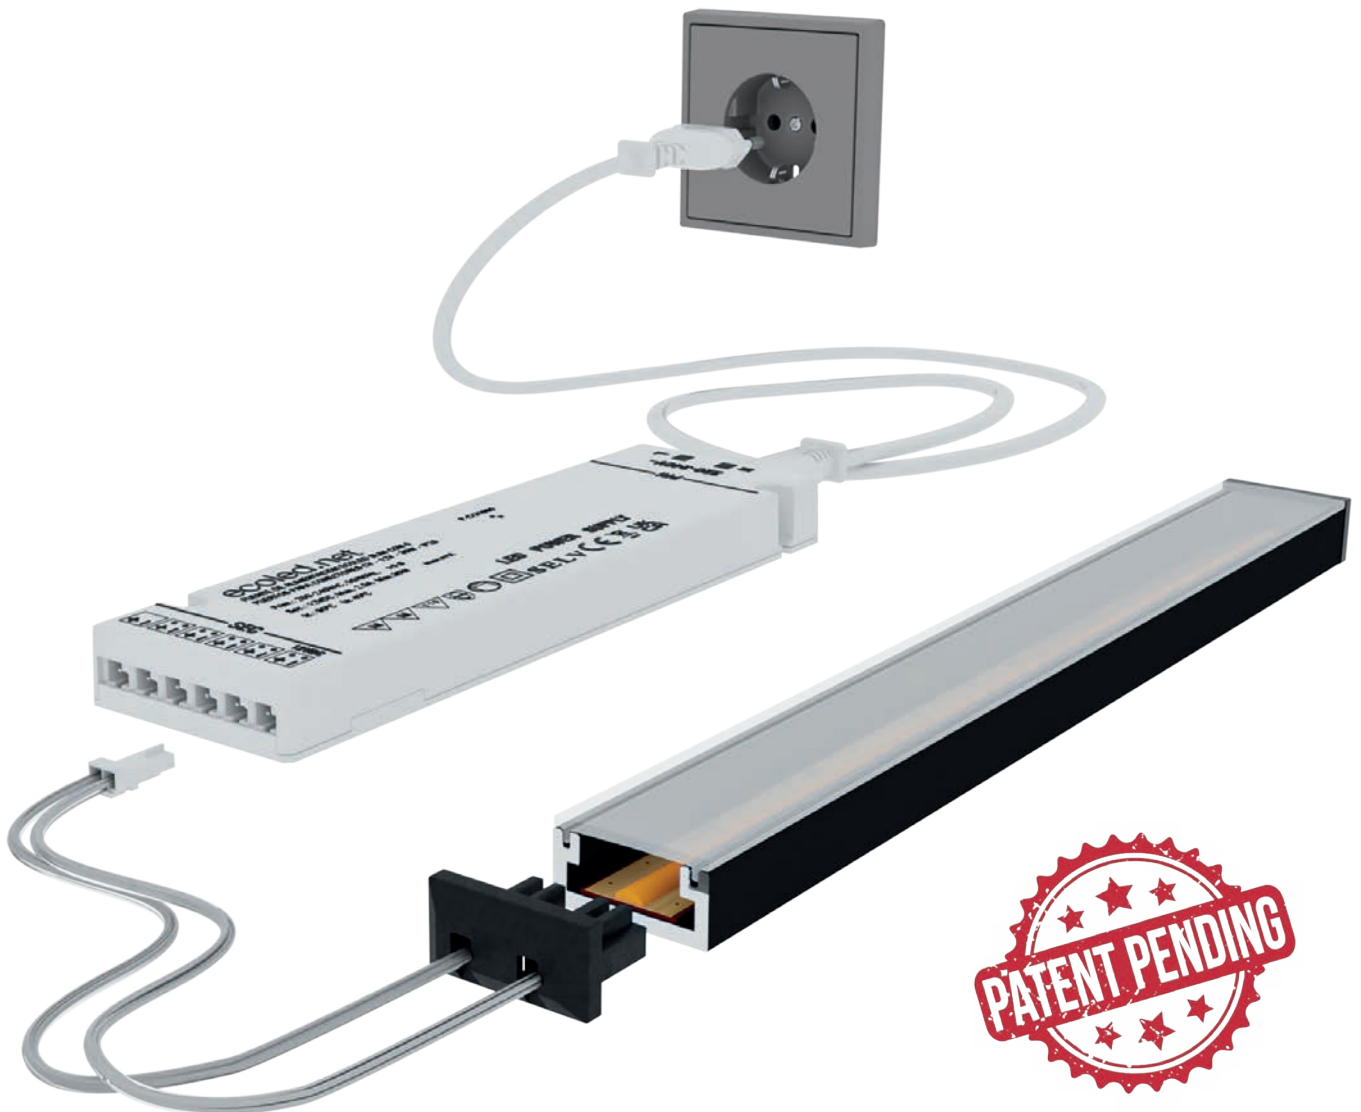

LUZ NEGRA

linear lighting solutions

Cut&Connect

by Luz Negra

Vidéo
Cut&Connect

Conçu et fabriqué en: Espagne