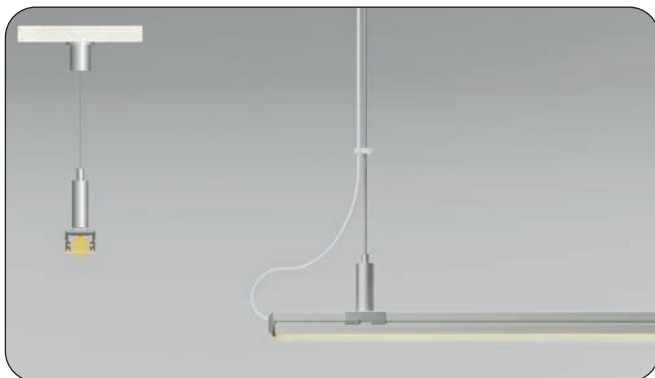

Kit de suspension:

Conçu pour suspendre le luminaire au plafond, idéal pour des installations suspendues avec une finition propre et professionnelle.

Cette gamme d'accessoires garantit une polyvalence et une adaptabilité maximales pour tout type d'installation.