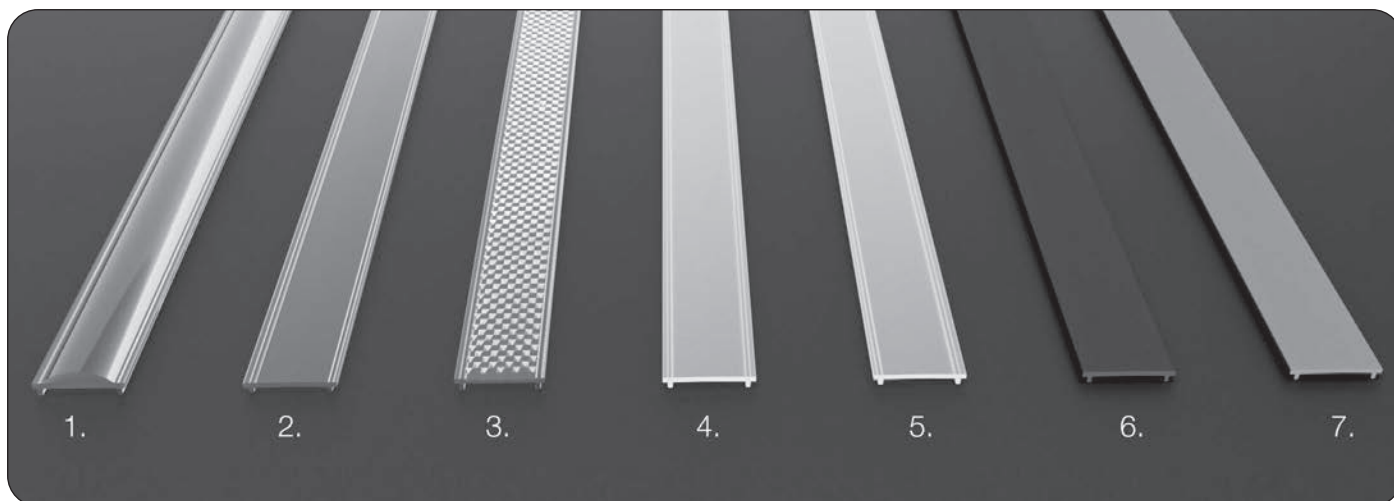

À l'intérieur, la bande LED intègre la technologie **COB**, offrant un éclairage linéaire et continu sans points lumineux, même dans des profilés peu profonds.

De plus, l'embout avec câble connecteur rapide permet de connecter le luminaire et l'alimentation d'un simple "clic", sans soudure, sans outils et/ou du personnel spécialement qualifié.

# Profilé

Le système Cut&Connect est disponible avec nos cinq modèles de profilé les plus demandés: deux pour montage en saillie, deux pour encastrement et un d'angle.

Ils sont tous disponibles en aluminium anodisé argent ou noir et disposent de la certification IP65 délivrée par Applus.

Pour garantir ce niveau d'étanchéité, il est nécessaire d'appliquer une petite quantité de silicone à l'intérieur de l'embout avec câble connecteur.

IP65

Milano

Roma

Frankfurt

Berlin

Sophia

De plus, les diffuseurs sont disponibles en longueurs allant de 2 mètres jusqu'à des rouleaux de 60 mètres, ce qui permet de créer des luminaires continus sans unions visibles, tout en optimisant au maximum l'utilisation du matériau.