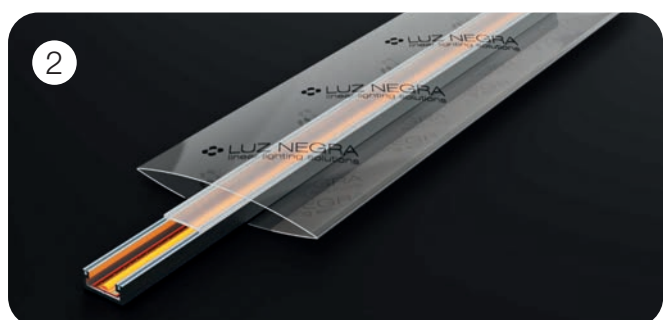

Packs de 2, 3 ou 6 mètres: Optez pour des packs comprenant le profilé, le LED et le diffuseur en longueurs de 2m, 3m ou 6m, avec la bande LED et le diffuseur déjà installés dans le profilé et emballés individuellement, prêts à être coupés à la longueur souhaitée.

Les accessoires complémentaires comme les alimentations, embouts, clips de fixation ou autres sont vendus séparément.

Prix indicatifs disponibles dans le tableau.

	Milano		Roma		Frankfurt		Berlin		Sophia	
	Argent	Noir	Argent	Noir	Argent	Noir	Argent	Noir	Argent	Noir
2m	51.77€	53.15€	52.18€	53.40€	54.21€	55.64€	52.79€	55.85€	58.69€	66.03€
3m	76.81€	78.88€	77.42€	79.25€	80.47€	82.61€	78.33€	82.92€	87.19€	98.19€
6m	147.12€	151.26€	148.34€	152.00€	154.44€	158.72€	150.16€	159.34€	167.88€	189.88€