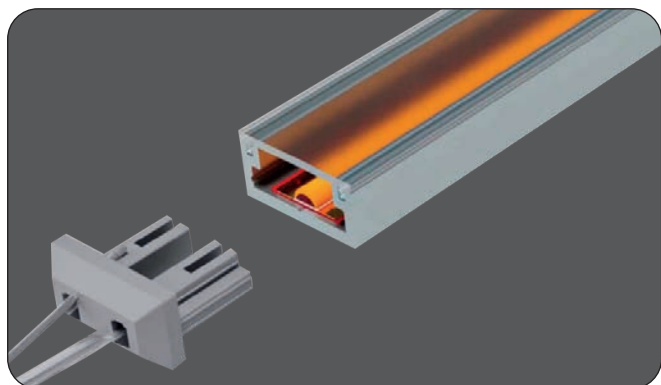

**Compatibilité avec des capteurs:** elles intègrent un port latéral permettant de connecter des capteurs pour allumer, éteindre ou régler l'intensité des luminaires connectés, améliorant ainsi la fonctionnalité et l'efficacité du système.

Pour les installations où l'alimentation se trouve à plus d'un mètre du luminaire, nous proposons un câble de 200cm équipé de connecteurs DuPont mâle-femelle à chaque extrémité. Ce câble agit comme une rallonge, facilitant la connexion entre le luminaire et l'alimentation même à distance.

Schéma de connexion pour un système de contrôle dimmable par radiofréquence :

# Connexion

Le système Cut&Connect intègre un embout innovant qui permet de connecter le câble d'alimentation directement au circuit imprimé (PCB) du ruban LED de manière simple et sécurisée.

Il suffit d'insérer l'embout dans le profilé par pression, sans besoin de soudure ni d'outils.