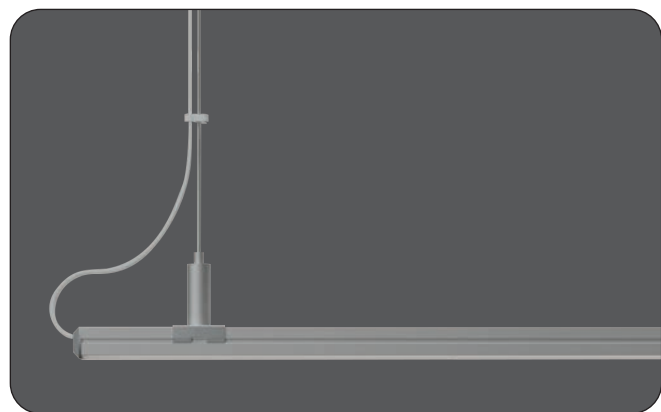

Nous proposons également un câble de 15cm avec un embout à chaque extrémité, permettant de réaliser des connexions rapides et efficaces entre profilés. Cet accessoire est disponible exclusivement pour les modèles **Milano**, **Roma** et **Sophia**.

Cut&Connect propose aussi des embouts avec un câble d'alimentation de 300cm, spécialement conçus pour les luminaires suspendus, où une portée plus longue jusqu'à l'alimentation est nécessaire.

Cet accessoire est disponible uniquement pour les profilés **Milano** et **Roma**.