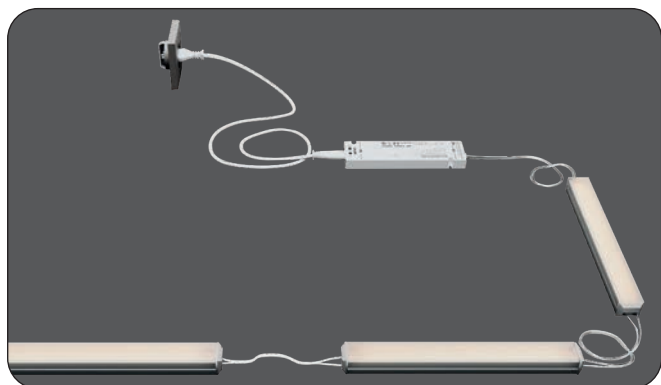

Connexion

Le système Cut&Connect intègre un embout innovant qui permet de connecter le câble d'alimentation directement au circuit imprimé (PCB) du ruban LED de manière simple et sécurisée.

Il suffit d'insérer l'embout dans le profilé par pression, sans besoin de soudure ni d'outils.

Le câble d'alimentation de 100cm inséré dans l'embout est équipé à son extrémité d'un connecteur DuPont conçu pour se connecter facilement à l'alimentation.

Nous proposons également un câble de 15cm avec un embout à chaque extrémité, permettant de réaliser des connexions rapides et efficaces entre profilés. Cet accessoire est disponible exclusivement pour les modèles **Milano**, **Roma** et **Sophia**.

Cut&Connect propose aussi des embouts avec un câble d'alimentation de 300cm, spécialement conçus pour les luminaires suspendus, où une portée plus longue jusqu'à l'alimentation est nécessaire.

Cet accessoire est disponible uniquement pour les profilés **Milano** et **Roma**.

Les embouts latéraux par lesquels sort le câble sont conçus avec une petite encoche sous le connecteur, offrant deux options de sortie :

Sortie horizontale standard: idéale pour les installations classiques.

Sortie verticale discrète: permet au câble de sortir perpendiculairement sans dépasser de l'embout, facilitant son passage à travers des surfaces telles que le bois, le plâtre ou autres matériaux lorsqu'on installe le profilé dans des meubles ou structures similaires. Ce design pratique et versatile est disponible pour les modèles **Roma** et **Sophia**.