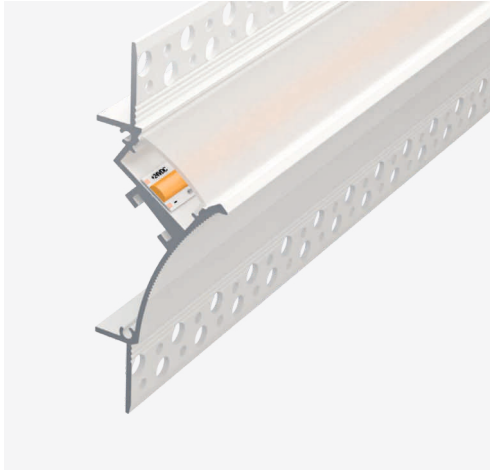

Led profile Tijuana

Led profile PROFESIONAL semi-encastado fabricado en aluminio de alta pureza, lacado en blanco texturado. Ofrece una iluminación lineal indirecta y suave. Se remata mediante una capa de yeso quedando completamente integrado en la pared. Puede aplicarse en techos o en paredes consiguiendo diversos efectos según sea posicionado. Apto para tiras de led con un ancho máximo de 18mm y una potencia no superior a 30W/m.

Our PROFESSIONAL semi-recessed led profile is manufactured in high purity aluminium and available in lacquered textured white. It offers soft, indirect linear lighting. By finishing the installation with a layer of plaster, it becomes totally integrated into the wall. It can be used on ceilings or walls, achieving various effects depending on its position. Suitable for led strips with a maximum width of 18mm and power not greater than 30W/m.

Profilé semi-encasté SÉRIE PROFESSIONNELLE fabriqué en aluminium de grande pureté et laqué en blanc texturé. Ce modèle offre un éclairage linéaire indirect et doux. Devant être fini avec une couche de plâtre pour l'intégrer, il peut s'appliquer aux plafonds et murs, ce qui permet d'obtenir différents effets selon la façon dont il est positionné. Convient aux bandes de LED d'une largeur maximale de 18mm et d'une puissance ne dépassant pas 30W/m.