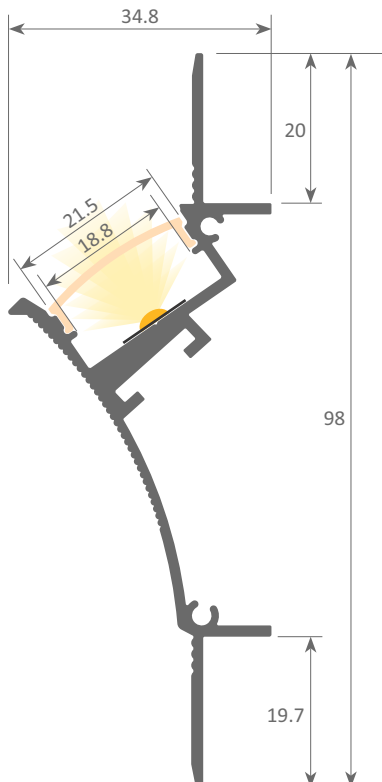

Led profile Tijuana

Led profile PROFESIONAL semi-encastado fabricado en aluminio de alta pureza, lacado en blanco texturado. Ofrece una iluminación lineal indirecta y suave. Se remata mediante una capa de yeso quedando completamente integrado en la pared. Puede aplicarse en techos o en paredes consiguiendo diversos efectos según sea posicionado. Apto para tiras de led con un ancho máximo de 18mm y una potencia no superior a 30W/m.

Profilé semi-encasté SÉRIE PROFESSIONNELLE fabriqué en aluminium de grande pureté et laqué en blanc texturé. Ce modèle offre un éclairage linéaire indirect et doux. Devant être fini avec une couche de plâtre pour l'intégrer, il peut s'appliquer aux plafonds et murs, ce qui permet d'obtenir différents effets selon la façon dont il est positionné. Convient aux bandes de LED d'une largeur maximale de 18mm et d'une puissance ne dépassant pas 30W/m.

Referencia / Reference / Référence

08.014 Led profile Tijuana en aluminio lacado en blanco (l=2m)
Led profile Tijuana in white lacquered aluminium (l=2m)
Led profile Tijuana en aluminium laqué blanc (l=2m)

Acabado / Finish / Finition

Escala 1:1 / Scale 1:1 / Échelle 1:1

Dimensiones en mm / Dimensions in mm / Dimensions in mm

AI	Material / Material / Matériel	Aleación / Alloy / Alliage	Tratamiento / Treatment / Traitement	Pureza / Purity / Pureté	Perímetro / Perimeter / Périmètre	Peso Teórico / Theoretical weight / Poids théorique
	Aluminio / Aluminium / Aluminium	6063	T-5	97-99%	386mm	0.79kg/m