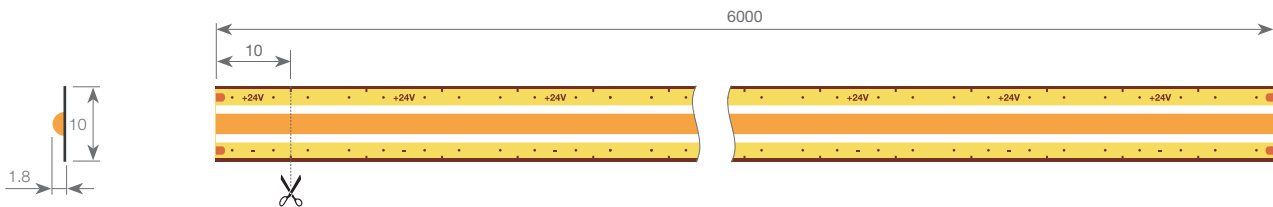

42.001 Imán adhesivo de 12.6mm de ancho
 Adhesive magnet 12.6mm
Bande magnétique 12.6mm largeur

Milano Cut&Connect

Tiras flexibles compatibles / Compatible flexible strips / Bandes flexibles compatibles

Escala 1:1 / Scale 1:1 / Échelle 1:1

Dimensiones en mm / Dimensions in mm / Dimensions en mm

Dimensiones / Dimensions / Dimensions

Largo / Length / Longueur du rouleau	6000mm
Ancho / Width / Largeur	10mm
Alto / Height / Hauteur	1.8mm
Longitud sección de corte / Cutting section length / Longueur de la section sécable	10mm