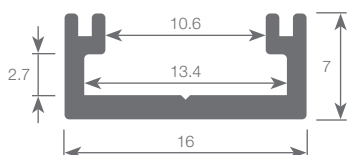

Escala 2:1 / Scale 2:1 / Échelle 2:1

Al	Material / Material / Matériel	Aleación / Alloy / Alliage	Tratamiento / Treatment / Traitement	Pureza / Purity / Pureté	Perímetro / Perimeter / Périmètre	Peso teórico / Theoretical weight / Poids théorique
	Aluminio / Aluminium / Aluminium	6063	T-5	95-98%	67mm	0.118kg

Escala 1:1 / Scale 1:1 / Échelle 1:1

Dimensiones en mm / Dimensions in mm / Dimensions en mm

Dimensiones / Dimensions / Dimensions

Largo / Length / Longueur du rouleau	6000mm
Ancho / Width / Largeur	10mm
Alto / Height / Hauteur	1.8mm
Longitud sección de corte / Cutting section length / Longueur de la section sécable	10mm