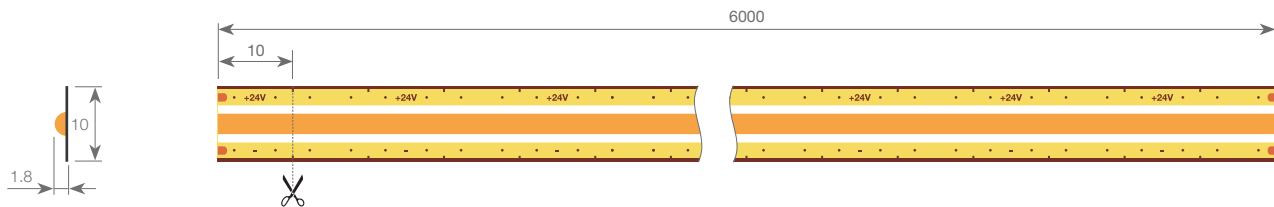

# Roma Cut&Connect

Tiras flexibles compatibles / Compatible flexible strips / Bandes flexibles compatibles

Serie	Potencia Power Puissance	Referencia Reference Référence	Temp. Color Colour temp. Temp. de couleur
Élite 5 GOLD	5W	31.161	2800K
		31.162	4000K
		31.163	5000K
Élite 10 GOLD	10W	31.164	2800K
		31.165	4000K
		31.166	5000K
Élite 15 GOLD	15W	31.171	2400K
		31.172	2800K
		31.173	3000K
		31.174	4000K
		31.175	5000K
Élite 20 GOLD	20W	31.180	2800K
		31.181	4000K
		31.182	5000K

## Dimensiones / Dimensions / Dimensions

Largo / Length / Longueur du rouleau	6000mm
Ancho / Width / Largeur	10mm
Alto / Height / Hauteur	1.8mm
Longitud sección de corte / Cutting section length / Longueur de la section sécable	10mm