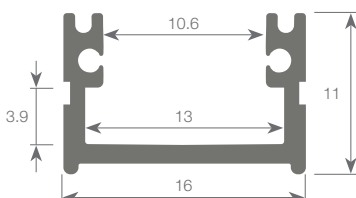

Escala 2:1 / Scale 2:1 / Échelle 2:1

Al	Material / Material / Matériel	Aleación / Alloy / Alliage	Tratamiento / Treatment / Traitement	Pureza / Purity / Pureté	Perímetro / Perimeter / Périmètre	Peso teórico / Theoretical weight / Poids théorique
	Aluminio / Aluminium / Aluminium	6063	T-5	95-98%	90mm	0.1438kg

## Dimensiones / Dimensions / Dimensions

Largo / Length / Longueur du rouleau	6000mm
Ancho / Width / Largeur	10mm
Alto / Height / Hauteur	1.8mm
Longitud sección de corte / Cutting section length / Longueur de la section sécable	10mm