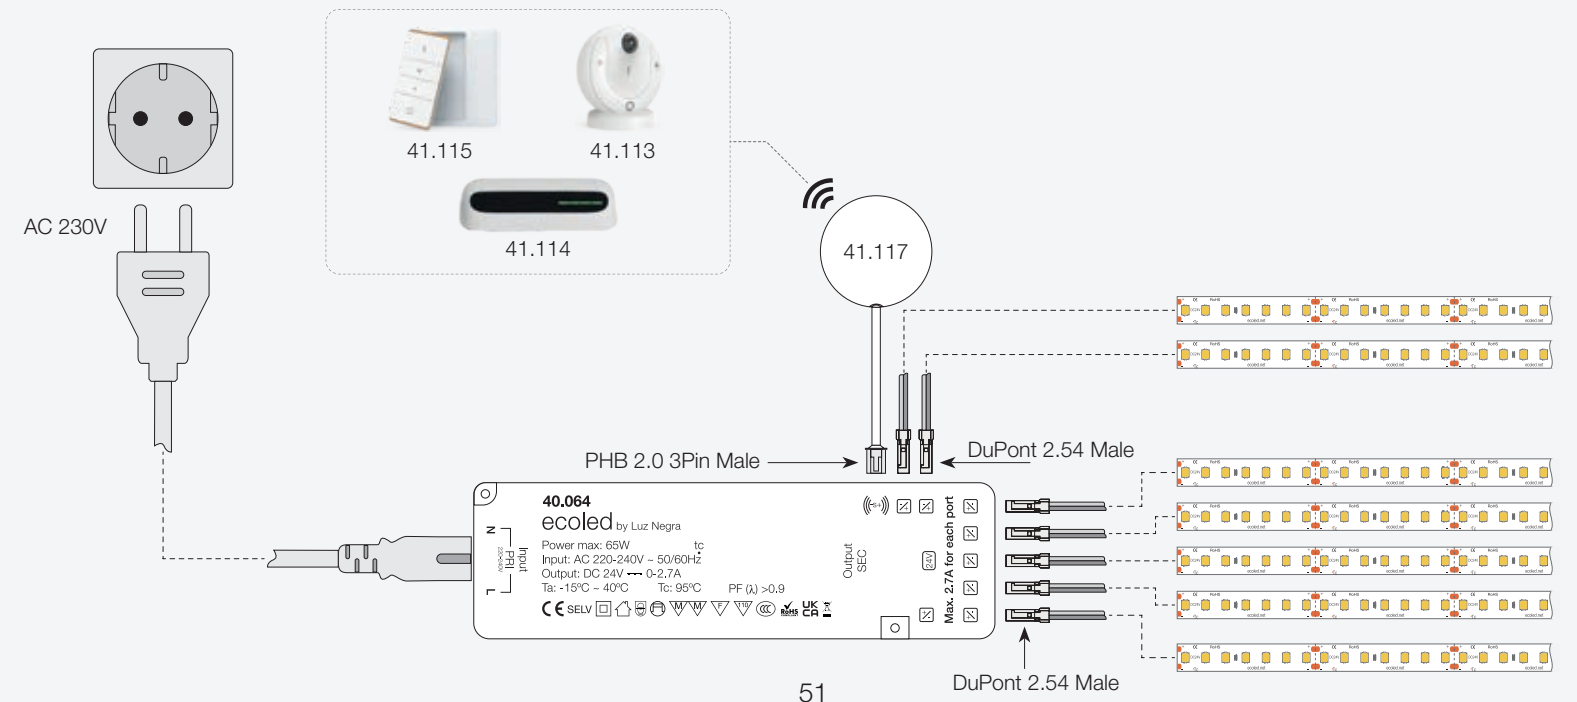

Sistema de Control Dimable RF / RF Dimmable Control System