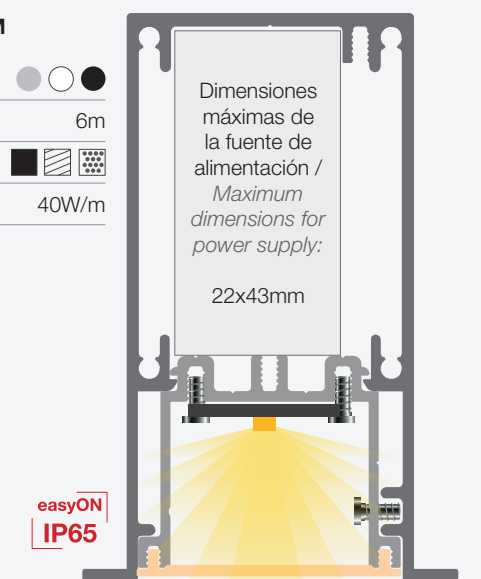

GALES CON ÓPTICA
58x68mm

Acabado / Finish	● ○ ●
Longitud / Length	3.4m
Difusor / Cover	▨ ▩
P. máxima led / Max. power led	40W/m

GALES ASYMMETRIC
58x68mm

Acabado / Finish	● ○ ●
Longitud / Length	3.4m
Difusor / Cover	▨ ▩
P. máxima led / Max. power led	40W/m

KIEV
56.5x45mm

Acabado / Finish	○ ●
Longitud / Length	6m
Difusor / Cover	▨ ▩
P. máxima led / Max. power led	40W/m

MOSCÚ MAGNUM
72x76mm

Acabado / Finish	● ○ ●
Longitud / Length	6m
Difusor / Cover	▨ ▩
P. máxima led / Max. power led	40W/m

MOSCÚ MAGNUM SLIM
52x75mm

Acabado / Finish	● ○ ●
Longitud / Length	6m
Difusor / Cover	▨ ▩
P. máxima led / Max. power led	40W/m

ANDORRA
126x68mm

Acabado / Finish	● ○ ●
Longitud / Length	3.3m
Difusor / Cover	▨ ▩
P. máxima led / Max. power led	70W/m

ANDORRA
126x68mm

Acabado / Finish	● ○ ●
Longitud / Length	3.3m
Difusor / Cover	▨ ▩
P. máxima led / Max. power led	70W/m

Tipos de difusores / Types of covers: ▨ Glaseado / Frosted ▤ Microprisma / Microprism