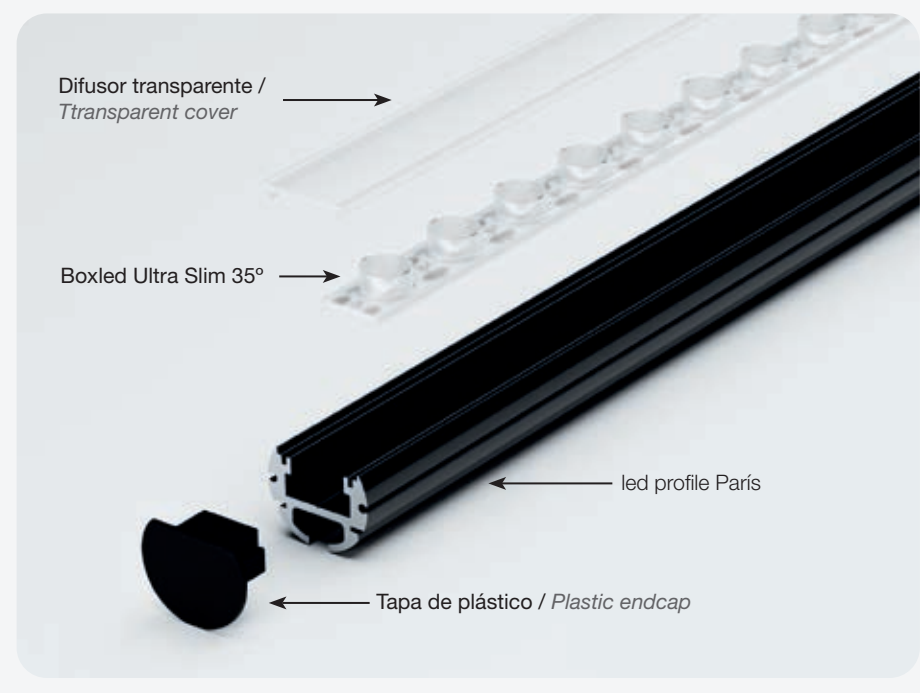

HYDROS
30x21.3mm

Acabado / Finish

Longitud / Length 2.4m

Difusor / Cover

P. máxima led / Max. power led 25W/m

Con la nueva tira flexible con ópticas integradas, nuestro led profile París permite crear mini wallwashers orientables, ofreciendo una iluminación precisa con un acabado elegante y sofisticado (ver página 49).

With the new flexible strip with integrated optics, our led profile Paris allows the creation of adjustable mini wallwashers, offering precise lighting with an elegant and sophisticated finish (see page 49).