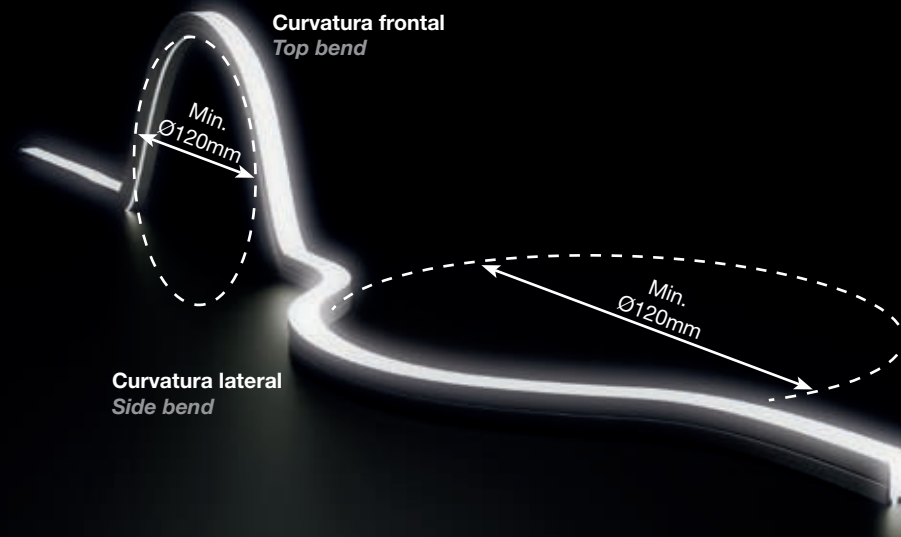

NEÓN 3D PLUS
16x16mm

Potencia / Power	15W/m
Voltaje / Voltage	24V
Temp. color / Colour temp.	4000K 2700K
Lúmenes / Lumens	1090lm/m
Curvatura / Curvature	horizontal / vertical
Ø min. curvatura / Ø min. curvature	120mm

DISEÑO SIN LÍMITES

Perfil de silicona de alta calidad con luz integrada, diseñado para ofrecer máxima flexibilidad y adaptabilidad. Gracias a su capacidad de curvatura tanto en vertical como en horizontal, este neón se ajusta a cualquier diseño, permitiendo la creación de formas innovadoras. Nuestro Neón 3D, con un frontal opalino y un acabado sedoso que repele el polvo y la suciedad, aporta una estética elegante y garantiza una iluminación uniforme. Fabricado con gel de sílice gaseoso, este perfil ofrece una protección superior contra la humedad y una alta resistencia al amarilleamiento, a los rayos UV, a la corrosión por salitre y a las altas temperaturas. Además, cuenta con propiedades retardantes de llama para mayor seguridad. Con un grado de protección IP67 y resistencia a los rayos UV, es ideal para exteriores y zonas húmedas.

LIMITLESS DESIGN

A high-quality silicone profile with integrated lighting, which has been designed to offer maximum flexibility and adaptability. Thanks to its ability to curve both vertically and horizontally, this neon adapts to any design, enabling the creation of innovative shapes. Our 3D Neon comes with an opaline front and a silky finish, which not only adds an elegant aesthetic but also repels dust and dirt, ensuring uniform lighting. Made from gaseous silica gel, this profile offers superior protection against moisture, high temperatures and environmental wear. It is highly resistant to yellowing, UV rays and salt corrosion. Additionally, it features flame-retardant properties for added safety. With an IP67 protection rating and UV resistance, it is perfect for both outdoor use and humid areas, ensuring durability.