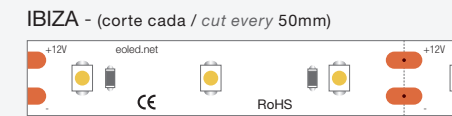

12V

Potencia Power	Lumens Lumens	IP	Leds/m	Led	IRC CRI	Medidas Size	Color temp. (Kelvin) Colour (Kelvin)
5W/m	535lm/m	IP67	60	SMD2835	>80	5000x11x4mm	6300K 4000K 3000K 2800K
5W/m	556lm/m	IP20	60	SMD2835	>80	5000x8x1.2mm	4000K 3000K
7.2W/m	221lm/m	IP65	30	SMD5050	-	5000x10x4mm	RGB
10W/m	886lm/m	IP20	120	SMD3014	>80	5000x6x1.8mm	6000K 4000K 2800K
11W/m	1264lm/m	IP20	400	COB	>85	5000x8x1.8mm	6000K 4000K 2800K
11.5W/m	325lm/m	IP20	48	SMD5050	-	5000x8.5x2mm	RGB
12W/m	1206lm/m	IP54	60	SMD2835	>90	5000x6x1.3mm	6000K 4000K 3000K
14.4W/m	334lm/m	IP20	60	SMD3535	-	5000x6x3mm	RGB
14.4W/m	350lm/m	IP65	60	SMD5050	-	5000x10x3.5mm	RGB
19.2W/m	1700lm/m	IP20	240	SMD2216	>85	5000x8x1.2mm	6500K
20W/m	2961lm/m	IP20	240	SMD2835	>80	5000x10x1.4mm	6500K 4000K 3000K