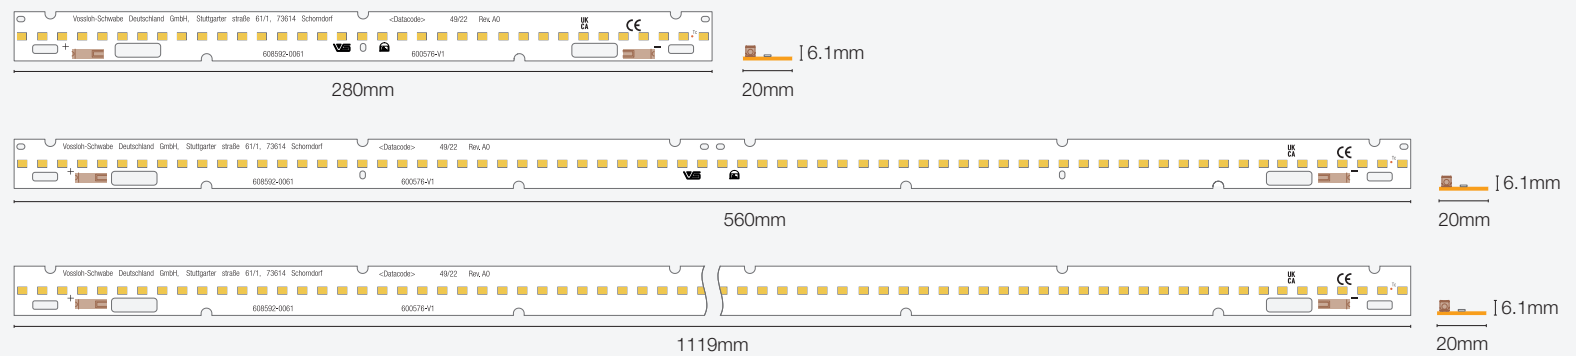

Serie ECO

Medidas Size	Potencia Power	Voltaje Voltage	lm/W a 350mA lm/W at 350mA	Corriente mA Current mA	IP	Nº leds	IRC CRI	Color temp. (Kelvin) Colour (Kelvin)
280x20x6.1mm	6.8W - 9.9W	19.3V - 19.8V	178lm/W	350 - 500mA	IP20	35	>80	5000K 4000K 3000K 2700K
560x20x6.1mm	13.5W - 19.8W	38.6V - 39.5V	178lm/W	350 - 500mA	IP20	70	>80	5000K 4000K 3000K 2700K
1119x20x6.1mm	27W - 39.5W	77.2V - 79.1V	178lm/W	350 - 500mA	IP20	140	>80	5000K 4000K 3000K

Fuentes de alimentación / Power supply

Disponemos de una amplia variedad de fuentes de alimentación, diseñadas para adaptarse a todo tipo de proyectos y requerimientos: desde modelos on/off hasta versiones con control DALI/Push, en grados de protección IP20 e IP67, formatos Slim, con multiconector, y en rango de voltajes desde 5v hasta 48v así como fuentes de corriente constante.

We offer a wide range of power supplies, designed to suit all types of projects and requirements: from basic on/off models to versions with DALI/Push control, in IP20 and IP67 protection ratings, Slim formats, with multi-connector options, and covering voltage ranges from 5V to 48V, as well as constant current drivers.

A continuación, mostramos los modelos más representativos de nuestra gama.

Below, we present the most representative models from our range.