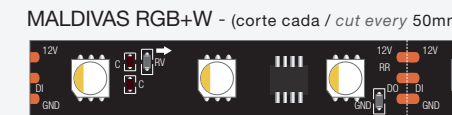

DIGITAL - SPI

Voltaje Voltage	Potencia Power	Lumens Lumens	IP	Leds/m	IC	Medidas Size	Color temp. (Kelvin) Colour (Kelvin)
12V	9W/m	224lm/m	IP20	60	SK6813	5000x10x2mm	RGB
12V	14.4W/m	1000lm/m	IP20	60	SW2812	5000x10x2.5mm	7000K 3000K
12V	20W/m	480lm/m	IP20	60	WS2814	5000x10x2.5mm	RGB+W - 3000K
24V	28.8W/m	600lm/m	IP20	120	SM16703	5000x12x2.6mm	RGB