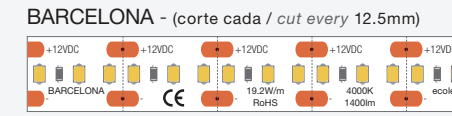

12V

Potencia Power	Lumens Lumens	IP	Leds/m	Led	IRC CRI	Medidas Size	Color temp. (Kelvin) Colour (Kelvin)
5W/m	535lm/m	IP67	60	SMD2835	>80	5000x11x4mm	6300K 4000K 3000K 2800K
5W/m	556lm/m	IP20	60	SMD2835	>80	5000x8x1.2mm	4000K 3000K
7.2W/m	221lm/m	IP65	30	SMD5050	-	5000x10x4mm	RGB
10W/m	886lm/m	IP20	120	SMD3014	>80	5000x6x1.8mm	6000K 4000K 2800K
11W/m	1264lm/m	IP20	400	COB	>85	5000x8x1.8mm	6000K 4000K 2800K
11.5W/m	325lm/m	IP20	48	SMD5050	-	5000x8.5x2mm	RGB
12W/m	1206lm/m	IP54	60	SMD2835	>90	5000x6x1.3mm	6000K 4000K 3000K
14.4W/m	334lm/m	IP20	60	SMD3535	-	5000x6x3mm	RGB
14.4W/m	350lm/m	IP65	60	SMD5050	-	5000x10x3.5mm	RGB
19.2W/m	1700lm/m	IP20	240	SMD2216	>85	5000x8x1.2mm	6500K
20W/m	2961lm/m	IP20	240	SMD2835	>80	5000x10x1.4mm	6500K 4000K 3000K