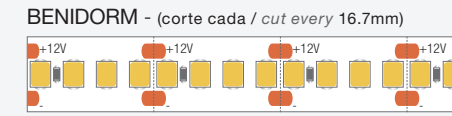

12V

Potencia Power	Lumens Lumens	IP	Leds/m	Led	IRC CRI	Medidas Size	Color temp. (Kelvin) Colour (Kelvin)
5W/m	535lm/m	IP67	60	SMD2835	>80	5000x11x4mm	6300K 4000K 3000K 2800K
5W/m	556lm/m	IP20	60	SMD2835	>80	5000x8x1.2mm	4000K 3000K
7.2W/m	221lm/m	IP65	30	SMD5050	-	5000x10x4mm	RGB
10W/m	886lm/m	IP20	120	SMD3014	>80	5000x6x1.8mm	6000K 4000K 2800K
11W/m	1264lm/m	IP20	400	COB	>85	5000x8x1.8mm	6000K 4000K 2800K
11.5W/m	325lm/m	IP20	48	SMD5050	-	5000x8.5x2mm	RGB
12W/m	1206lm/m	IP54	60	SMD2835	>90	5000x6x1.3mm	6000K 4000K 3000K
14.4W/m	334lm/m	IP20	60	SMD3535	-	5000x6x3mm	RGB
14.4W/m	350lm/m	IP65	60	SMD5050	-	5000x10x3.5mm	RGB
19.2W/m	1700lm/m	IP20	240	SMD2216	>85	5000x8x1.2mm	6500K
20W/m	2961lm/m	IP20	240	SMD2835	>80	5000x10x1.4mm	6500K 4000K 3000K