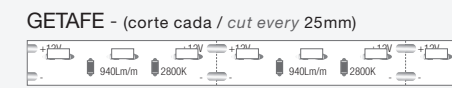

12V

Potencia Power	Lumens Lumens	IP	Leds/m	Led	IRC CRI	Medidas Size	Color temp. (Kelvin) Colour (Kelvin)
5W/m	535lm/m	IP67	60	SMD2835	>80	5000x11x4mm	6300K 4000K 3000K 2800K
5W/m	556lm/m	IP20	60	SMD2835	>80	5000x8x1.2mm	4000K 3000K
7.2W/m	221lm/m	IP65	30	SMD5050	-	5000x10x4mm	RGB
10W/m	886lm/m	IP20	120	SMD3014	>80	5000x6x1.8mm	6000K 4000K 2800K
11W/m	1264lm/m	IP20	400	COB	>85	5000x8x1.8mm	6000K 4000K 2800K
11.5W/m	325lm/m	IP20	48	SMD5050	-	5000x8.5x2mm	RGB
12W/m	1206lm/m	IP54	60	SMD2835	>90	5000x6x1.3mm	6000K 4000K 3000K
14.4W/m	334lm/m	IP20	60	SMD3535	-	5000x6x3mm	RGB
14.4W/m	350lm/m	IP65	60	SMD5050	-	5000x10x3.5mm	RGB
19.2W/m	1700lm/m	IP20	240	SMD2216	>85	5000x8x1.2mm	6500K
20W/m	2961lm/m	IP20	240	SMD2835	>80	5000x10x1.4mm	6500K 4000K 3000K