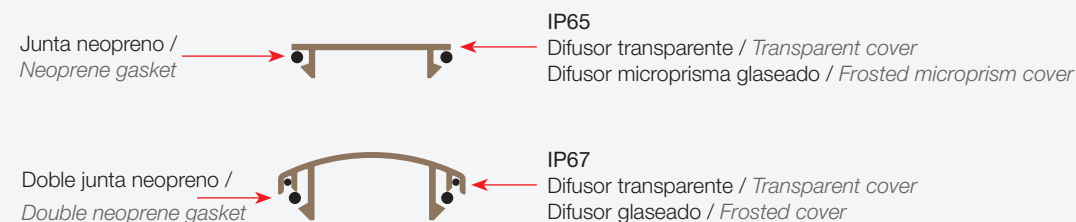

IP65

IP67

Nuevo led profile Rotterdam, especialmente diseñado para luminarias de exterior y zonas húmedas.

Disponible con dos tipos de difusores:

1. Difusor curvado IP67 transparente o glaseado, con doble junta de neopreno. Ideal para aplicaciones tipo wallwasher, ya que permite que el agua resbale hacia el exterior del perfil.
   - Difusor plano IP65, también con junta de neopreno. Puede utilizarse como wallwasher con difusor transparente, o como luminaria convencional si se aplica el difusor microprisma glaseado.
2. Las tapas laterales envuelven completamente el perfil e incorporan una junta de goma interna que garantiza una estanqueidad óptima.

New Rotterdam led profile, specially designed for outdoor luminaires and areas with humidity.

Available with two types of covers:

- IP67 curved cover, transparent or frosted with double neoprene seal. Ideal for wallwasher applications as it allows water to roll off the profile.
- IP65 flat cover, also with a neoprene joint. It can be used as a wallwasher, using the transparent cover, or as a conventional luminaire if the frosted microprism cover is placed.

The end caps completely enclose the profile and have an internal rubber joint that guarantees optimal sealing.

ROTTERDAM 44.3x65.2mm	
Acabado / Finish	
Longitud / Length	6m
Difusor / Cover	
P. máxima led / Max. power led	40W/m

Tipos de difusores / Types of covers: Glaseado / Frosted Transparente / Transparent Microprisma / Microprism