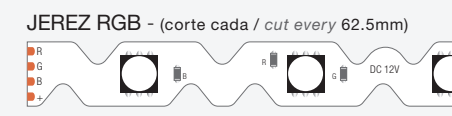

12V

Potencia Power	Lumens Lumens	IP	Leds/m	Led	IRC CRI	Medidas Size	Color temp. (Kelvin) Colour (Kelvin)
5W/m	535lm/m	IP67	60	SMD2835	>80	5000x11x4mm	6300K 4000K 3000K 2800K
5W/m	556lm/m	IP20	60	SMD2835	>80	5000x8x1.2mm	4000K 3000K
7.2W/m	221lm/m	IP65	30	SMD5050	-	5000x10x4mm	RGB
10W/m	886lm/m	IP20	120	SMD3014	>80	5000x6x1.8mm	6000K 4000K 2800K
11W/m	1264lm/m	IP20	400	COB	>85	5000x8x1.8mm	6000K 4000K 2800K
11.5W/m	325lm/m	IP20	48	SMD5050	-	5000x8.5x2mm	RGB
12W/m	1206lm/m	IP54	60	SMD2835	>90	5000x6x1.3mm	6000K 4000K 3000K
14.4W/m	334lm/m	IP20	60	SMD3535	-	5000x6x3mm	RGB
14.4W/m	350lm/m	IP65	60	SMD5050	-	5000x10x3.5mm	RGB
19.2W/m	1700lm/m	IP20	240	SMD2216	>85	5000x8x1.2mm	6500K
20W/m	2961lm/m	IP20	240	SMD2835	>80	5000x10x1.4mm	6500K 4000K 3000K