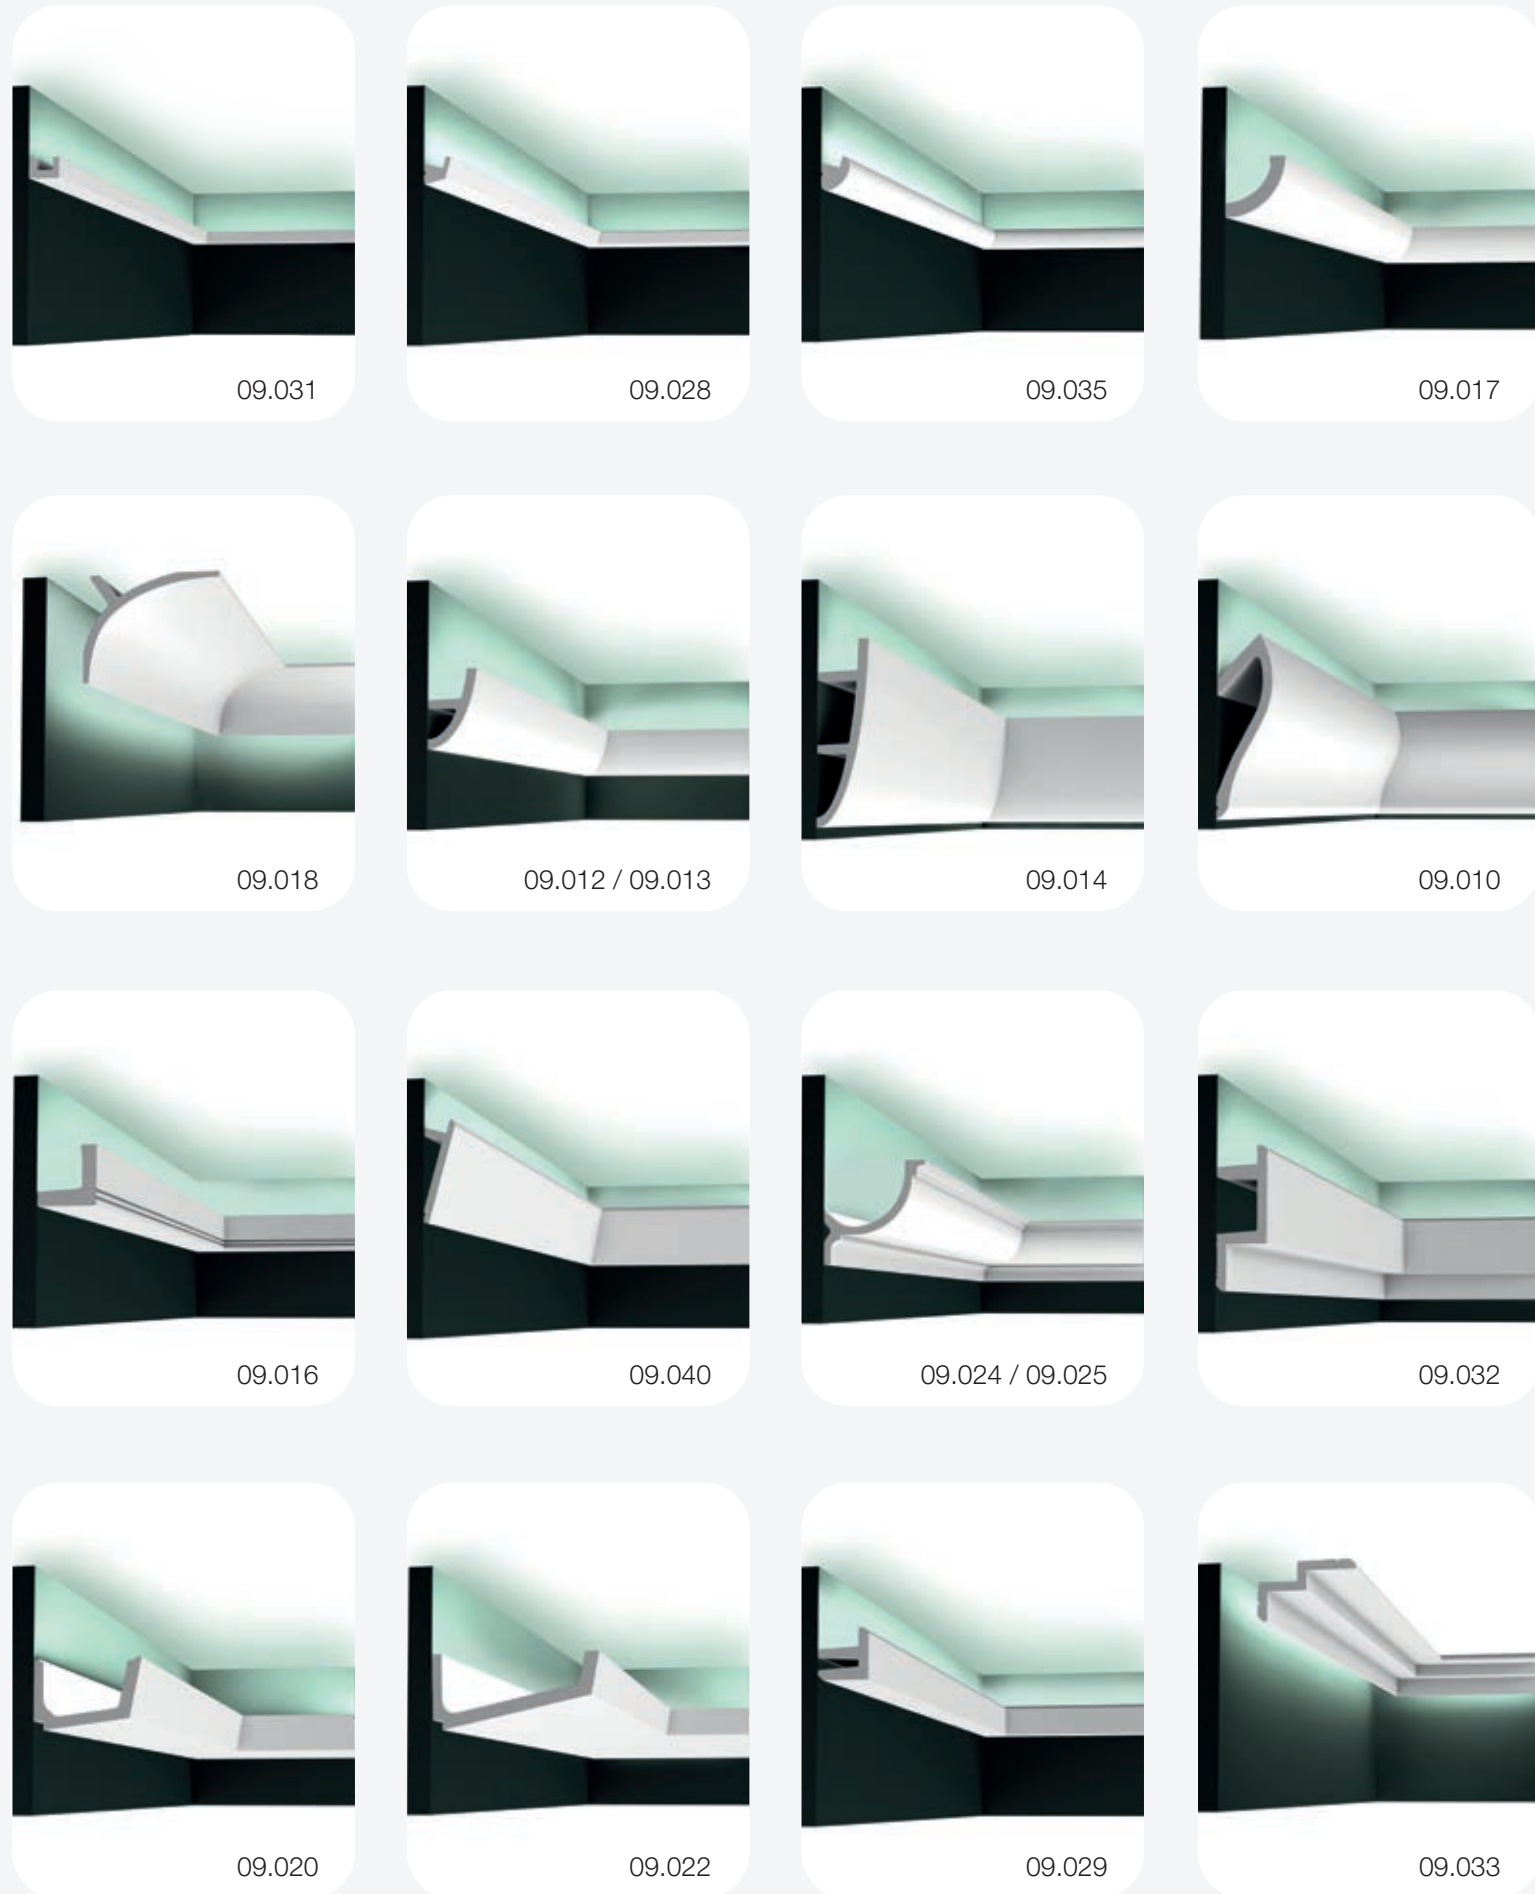

Serie Orac

ALASKA 36x11mm Acabado / Finish ● Longitud / Length 3m Difusor / Cover P. máxima led / Max. power led 20W/m	MONTANA 61.5x14mm Acabado / Finish ● Longitud / Length 2m Difusor / Cover P. máxima led / Max. power led 25W/m	BRASILIA 50x14.4mm Acabado / Finish ○ Longitud / Length 2m / 3m Difusor / Cover P. máxima led / Max. power led 20W/m	
BUDAPEST 34.4x19.7mm Acabado / Finish ○ Longitud / Length 2m Difusor / Cover P. máxima led / Max. power led 20W/m	BELFAST 47.4x25mm Acabado / Finish ○ Longitud / Length 2m Difusor / Cover P. máxima led / Max. power led 25W/m	PRAGA 64x25mm Acabado / Finish ○ Longitud / Length 2m Difusor / Cover P. máxima led / Max. power led 30W/m	
BALTIMORE 60.6x26.4mm Acabado / Finish ● Longitud / Length 2m / 3m Difusor / Cover P. máxima led / Max. power led 20W/m	PORTLAND 45x30mm Acabado / Finish ● Longitud / Length 2m / 3m Difusor / Cover P. máxima led / Max. power led 20W/m	MADEIRA 74x44.7mm Acabado / Finish ● Longitud / Length 6m Difusor / Cover P. máxima led / Max. power led 40W/m easyON IP65	
Perfil de aluminio integrado en una placa de yeso de 200x12cm. Aluminium profile integrated into a 200x12cm plasterboard panel.			PLASTERLED 120x12.5mm Acabado / Finish ● Longitud / Length 2m Difusor / Cover P. máxima led / Max. power led 20W/m

Tipos de difusores / Types of covers: Opal Glaseado / Frosted Transparente / Transparent Microprisma / Microprism