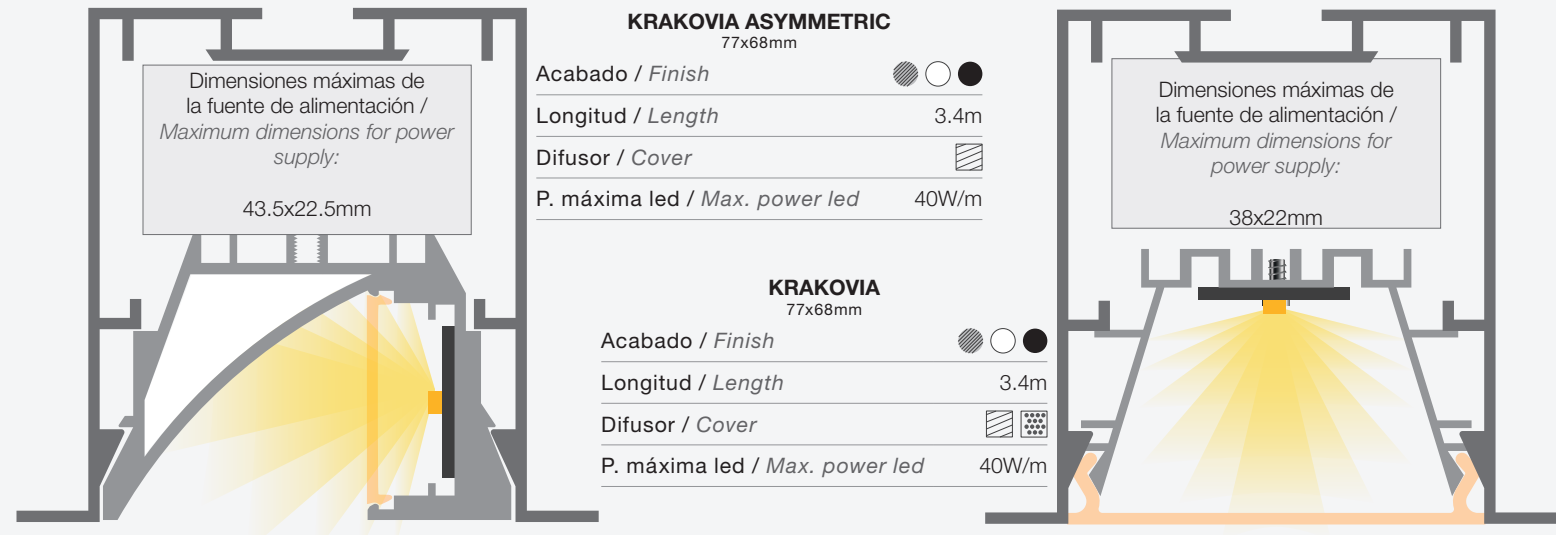

KIEV
56.5x45mm

Acabado / Finish	○ ●
Longitud / Length	6m
Difusor / Cover	▨ ▩
P. máxima led / Max. power led	40W/m

MOSCÚ MAGNUM
72x76mm

Acabado / Finish	● ○ ●
Longitud / Length	6m
Difusor / Cover	▨ ▩
P. máxima led / Max. power led	40W/m

MOSCÚ MAGNUM SLIM
52x75mm

Acabado / Finish	● ○ ●
Longitud / Length	6m
Difusor / Cover	▨ ▩
P. máxima led / Max. power led	40W/m

ANDORRA
126x68mm

Acabado / Finish	● ○ ●
Longitud / Length	3.3m
Difusor / Cover	▨ ▩
P. máxima led / Max. power led	70W/m

ANDORRA
126x68mm

Acabado / Finish	● ○ ●
Longitud / Length	3.3m
Difusor / Cover	▨ ▩
P. máxima led / Max. power led	70W/m

Tipos de difusores / Types of covers: ▨ Glaseado / Frosted ▤ Microprisma / Microprism