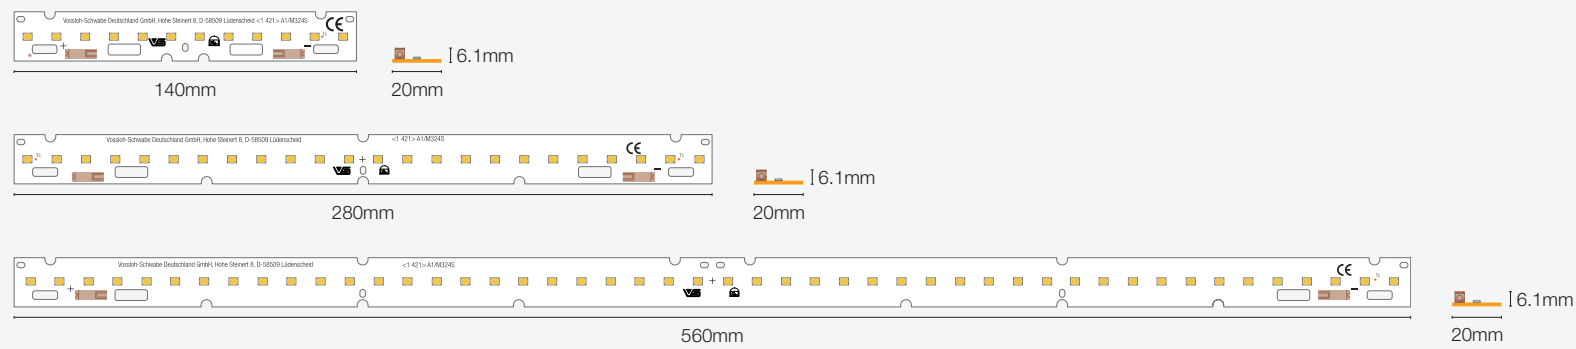

Serie Premium