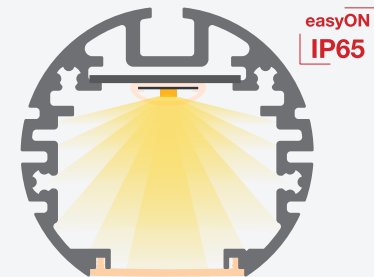

PARÍS XL
Ø39x35.5mm

Acabado / Finish	● ○ ●
Longitud / Length	2m / 6m
Difusor / Cover	□ □ □ □ □ □ □ □
P. máxima led / Max. power led	40W/m