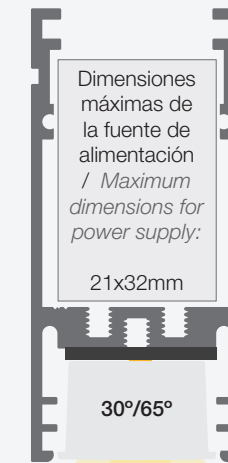

MÚNICH COMFORT
28x60mm

Acabado / Finish	☐ ☒
Longitud / Length	3.6m
Compatible con ópticas / Compatible with optics	Daisy mini (LEDiL) / Mini Light&Dark (Vossloh)