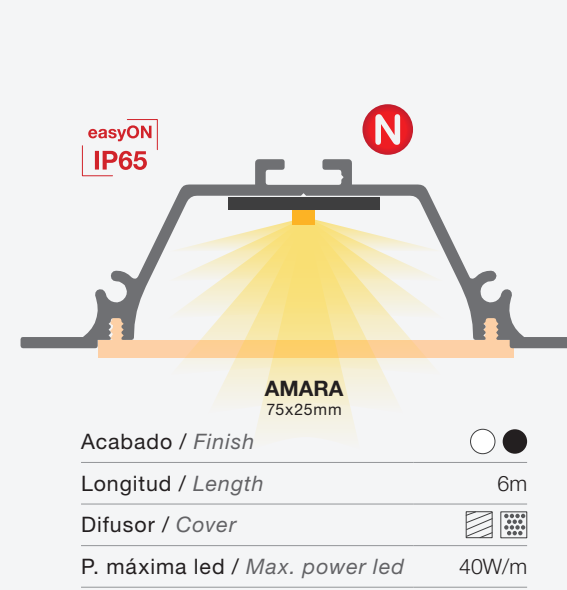

Tipos de difusores / Types of covers: ▨ Black&White ▨ Glaseado / Frosted ▨ Microprisma / Microprism

GALES
58x68mm

Acabado / Finish	● ○ ●
Longitud / Length	3.4m
Difusor / Cover	▨ ▩
P. máxima led / Max. power led	40W/m

GALES CON ÓPTICA
58x68mm

Acabado / Finish	● ○ ●
Longitud / Length	3.4m
Difusor / Cover	▨ ▩
P. máxima led / Max. power led	40W/m

GALES ASYMMETRIC
58x68mm

Acabado / Finish	● ○ ●
Longitud / Length	3.4m
Difusor / Cover	▨ ▩
P. máxima led / Max. power led	40W/m

GALES CON BANDEJA RETRANQUEADA
58x68mm

Acabado / Finish	● ○ ●
Longitud / Length	3.4m
Difusor / Cover	▨ ▩
P. máxima led / Max. power led	40W/m

GALES CON BANDEJA Y CARRIL TRIFÁSICO
58x68mm

Acabado / Finish	○ ●
Longitud / Length	3.4m
P. máxima led / Max. power led	40W/m