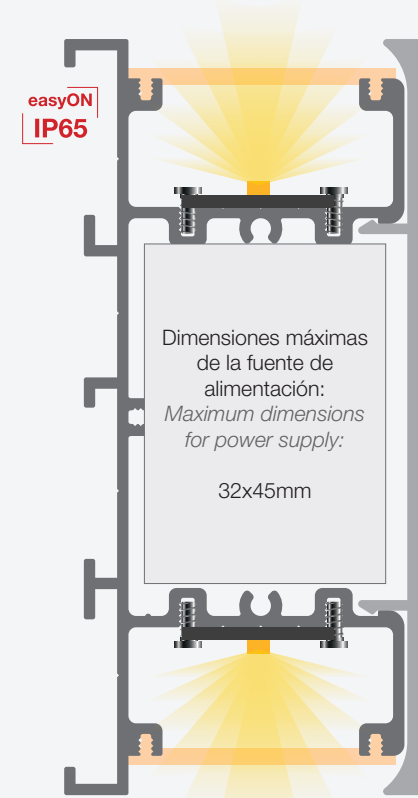

Longitud / Length 5m

Difusor / Cover

P. máxima led / Max. power led 20W/m

MÓNACO
55x55mm

Acabado / Finish

Longitud / Length 2m

Difusor / Cover

P. máxima led / Max. power led 25W/m

WASHINGTON
47x100mm

Acabado / Finish

Longitud / Length 3m / 6m

Difusor / Cover

P. máxima led / Max. power led 30W/m

BADALONA
62.3x97.2mm

Acabado / Finish

Longitud / Length 3m