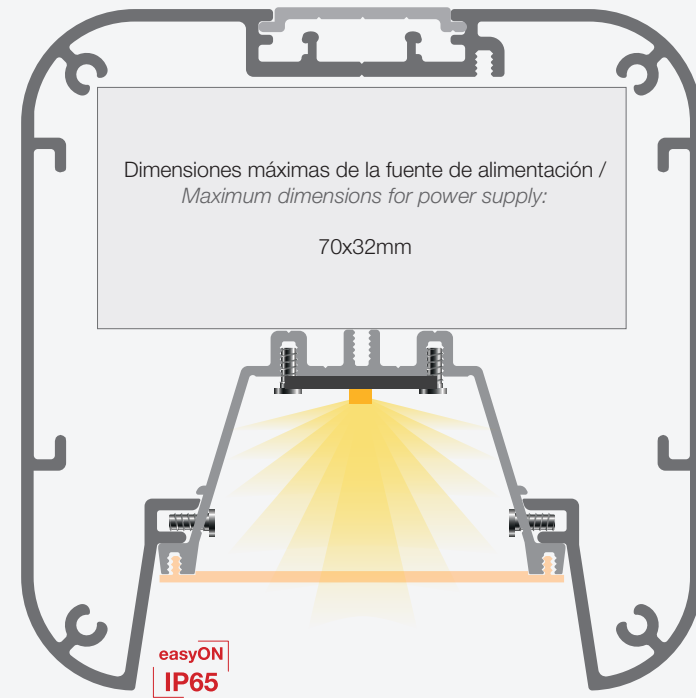

FLORÓN BOX
50x51mm

Acabado / Finish	● ○ ●
Longitud / Length	3m

BRUSELAS
107x68mm

Acabado / Finish	● ○ ●
Longitud / Length	3.3m
Difusor / Cover	▨
P. máxima led / Max. power led	70W/m

Color RAL / RAL colour: ○ RAL 9003 ● RAL 1014 ● RAL 1034 ● RAL 3013 ● RAL 6000 ● RAL 5009 ● RAL 7030 ● RAL 9005

Tipos de difusores / Types of covers: ▨ Glaseado / Frosted ▨ Microprisma / Microprism

LOLA
39.9x87.5mm

Acabado / Finish	● ○ ● ● ● ● ● ●
Longitud / Length	6m
Difusor / Cover	▨
P. máxima led / Max. power led	40W/m