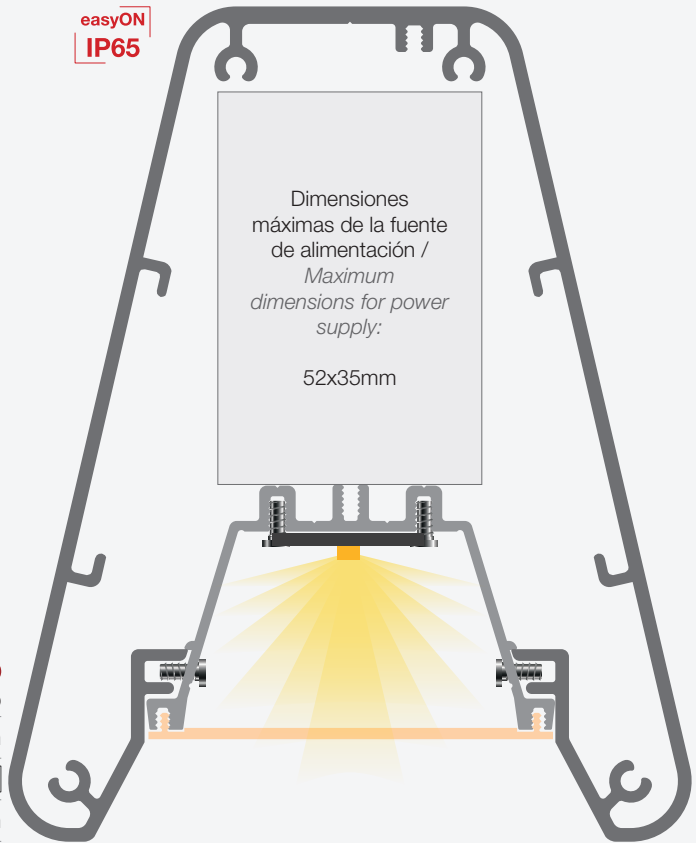

CARMEN
90x110mm

Acabado / Finish	● ○ ● ● ● ● ● ●
Longitud / Length	6m
Difusor / Cover	▨
P. máxima led / Max. power led	40W/m