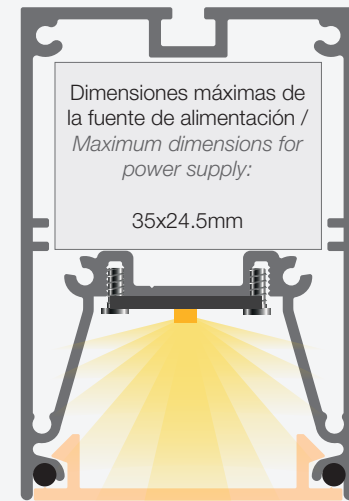

ROTTERDAM 44.3x65.2mm	
Acabado / Finish	
Longitud / Length	6m
Difusor / Cover	
P. máxima led / Max. power led	40W/m