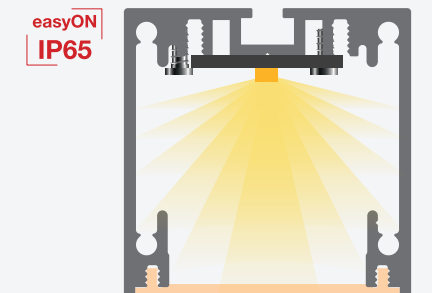

MÚNICH MINI
38x38mm

Acabado / Finish	● ○ ●
Longitud / Length	6m
Difusor / Cover	■ ▨ ▩
P. máxima led / Max. power led	40W/m