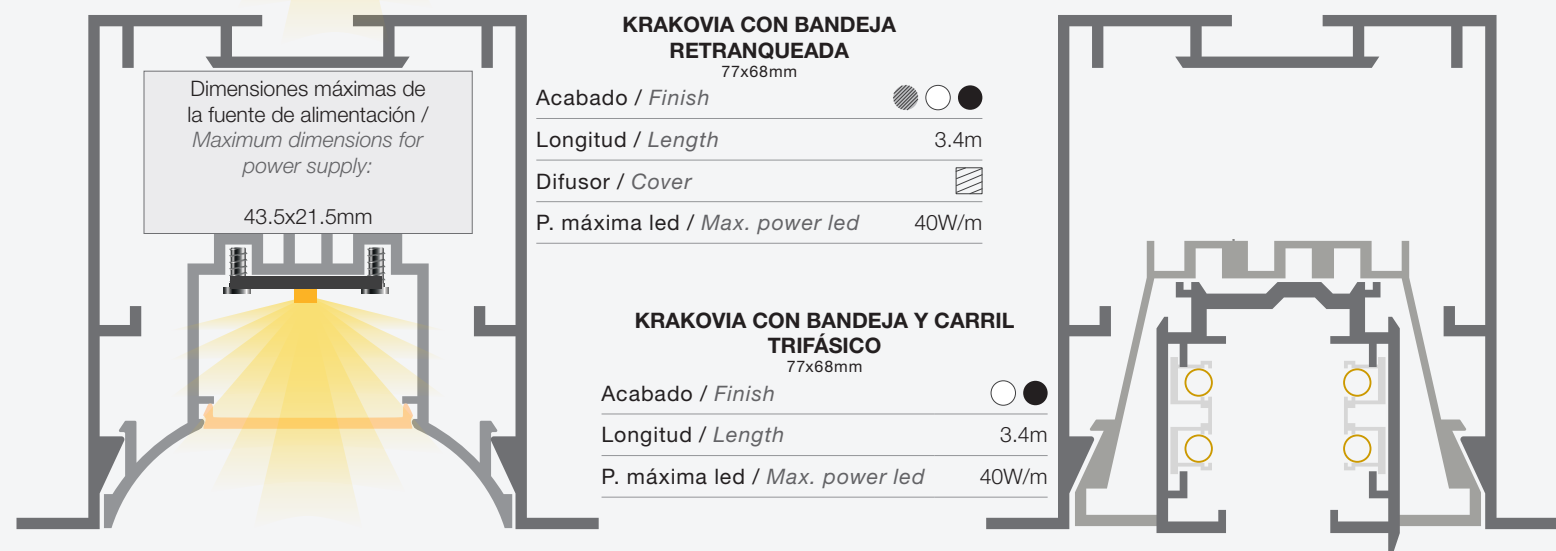

MOSCÚ MAGNUM SLIM
52x75mm

Acabado / Finish	● ○ ●
Longitud / Length	6m
Difusor / Cover	▨ ▩
P. máxima led / Max. power led	40W/m

ANDORRA
126x68mm

Acabado / Finish	● ○ ●
Longitud / Length	3.3m
Difusor / Cover	▨ ▩
P. máxima led / Max. power led	70W/m

ANDORRA
126x68mm

Acabado / Finish	● ○ ●
Longitud / Length	3.3m
Difusor / Cover	▨ ▩
P. máxima led / Max. power led	70W/m

Tipos de difusores / Types of covers: ▨ Glaseado / Frosted ▤ Microprisma / Microprism