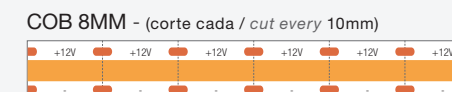

12V

Potencia Power	Lumens Lumens	IP	Leds/m	Led	IRC CRI	Medidas Size	Color temp. (Kelvin) Colour (Kelvin)
5W/m	535lm/m	IP67	60	SMD2835	>80	5000x11x4mm	6300K 4000K 3000K 2800K
5W/m	556lm/m	IP20	60	SMD2835	>80	5000x8x1.2mm	4000K 3000K
7.2W/m	221lm/m	IP65	30	SMD5050	-	5000x10x4mm	RGB
10W/m	886lm/m	IP20	120	SMD3014	>80	5000x6x1.8mm	6000K 4000K 2800K
11W/m	1264lm/m	IP20	400	COB	>85	5000x8x1.8mm	6000K 4000K 2800K
11.5W/m	325lm/m	IP20	48	SMD5050	-	5000x8.5x2mm	RGB
12W/m	1206lm/m	IP54	60	SMD2835	>90	5000x6x1.3mm	6000K 4000K 3000K
14.4W/m	334lm/m	IP20	60	SMD3535	-	5000x6x3mm	RGB
14.4W/m	350lm/m	IP65	60	SMD5050	-	5000x10x3.5mm	RGB
19.2W/m	1700lm/m	IP20	240	SMD2216	>85	5000x8x1.2mm	6500K
20W/m	2961lm/m	IP20	240	SMD2835	>80	5000x10x1.4mm	6500K 4000K 3000K