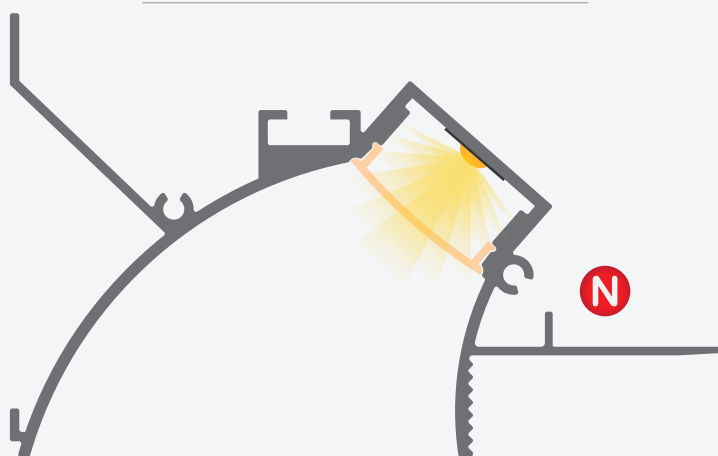

CANCÚN
94x49.4mm

Acabado / Finish	○
Longitud / Length	2m
Difusor / Cover	▨
P. máxima led / Max. power led	30W/m

Tipos de difusores /
Types of covers: ▨ Glaseado / Frosted