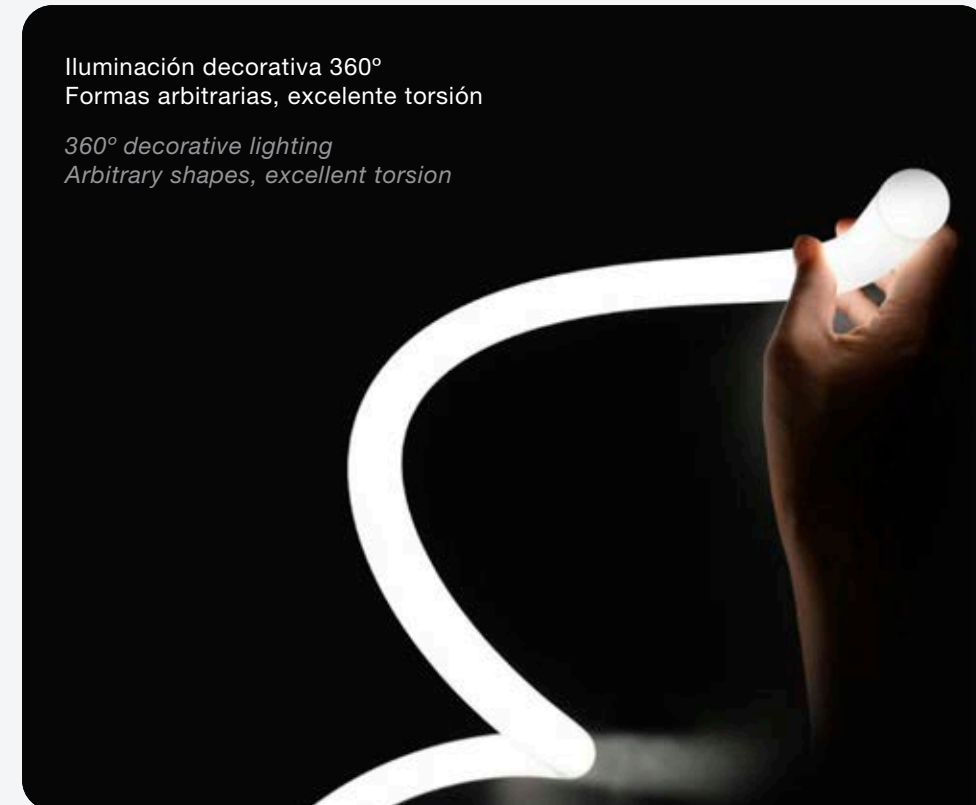

Iluminación decorativa 360°
Formas arbitrarias, excelente torsión

360° decorative lighting
Arbitrary shapes, excellent torsion

Nuevo neón antideflagrante

Diseñado para ofrecer la máxima seguridad en entornos con riesgo de explosión, como instalaciones mineras o ambientes con presencia de gases, polvo o radiación óptica. Robusto y fiable, está preparado para funcionar en las condiciones más exigentes. Fabricación a medida bajo demanda, con un plazo de entrega de 4 a 6 semanas.