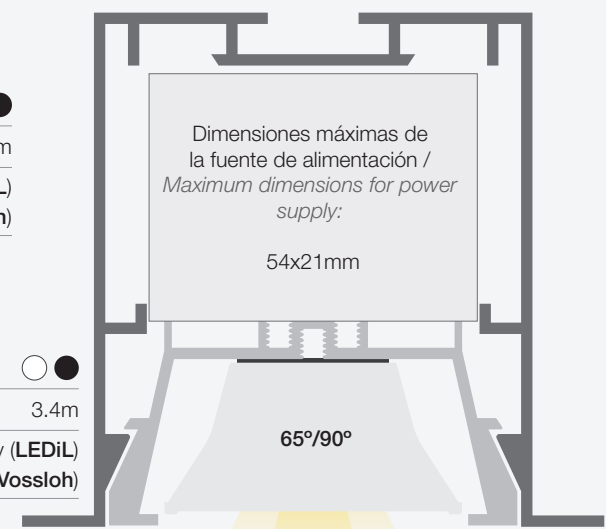

Acabado / Finish	☐ ☒
Longitud / Length	3.6m
Compatible con ópticas / Compatible with optics	Daisy mini (LEDiL) / Mini Light&Dark (Vossloh)

KRAKOVIA COMFORT
77x68mm

Acabado / Finish	☐ ☒
Longitud / Length	3.4m
Compatible con ópticas / Compatible with optics	Daisy (LEDiL) / Light&Dark (Vossloh)