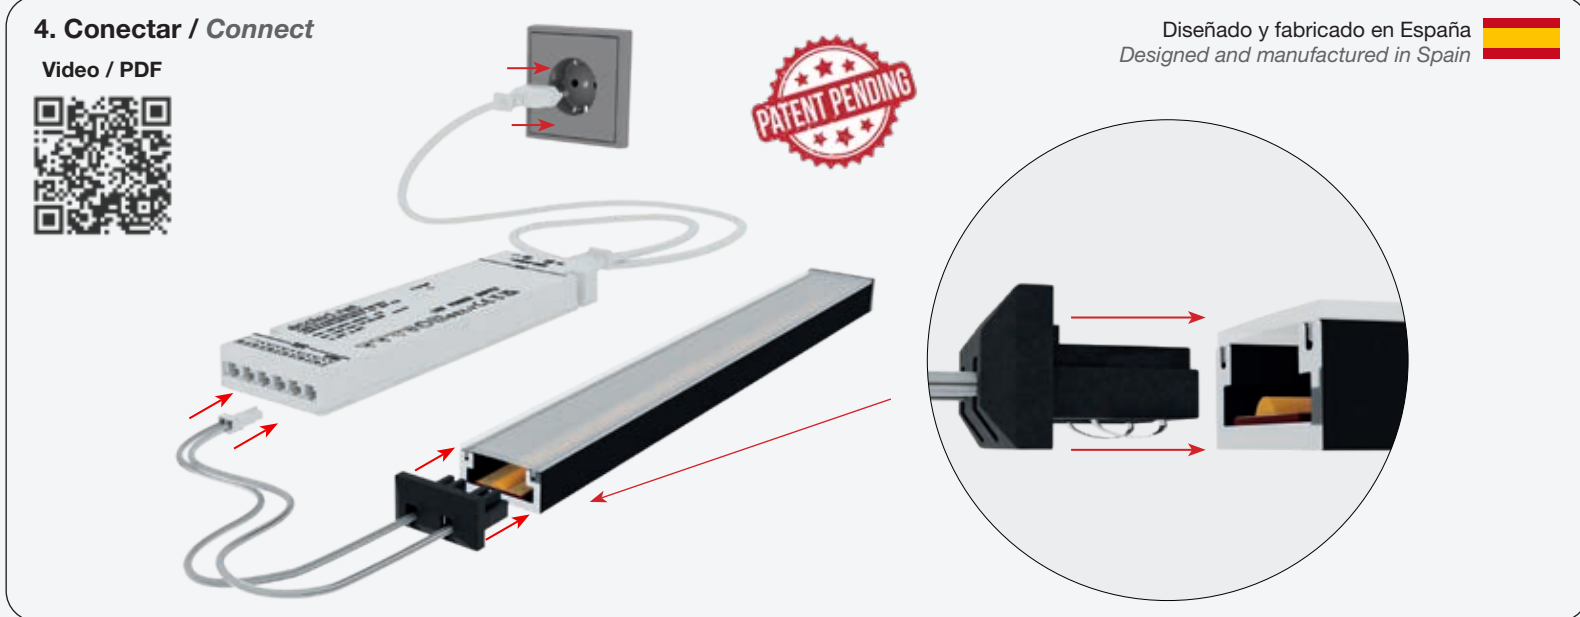

En su interior, la tira led incorpora **tecnología COB**, lo que proporciona una luz lineal y continua sin que se perciban los puntos led, incluso en perfiles de poca profundidad. Además, la tapa con el cable conector permite conectarse manualmente al perfil (la luminaria) y a la fuente de alimentación con un simple "click", **sin precisar de soldadura, herramientas ni personal especialmente cualificado.**

Linear lighting system for fast and easy custom-made luminaires

The **Cut&Connect** system enables a quick and effortless creation of custom luminaires. It allows the profile, cover, and led strip to be cut simultaneously at any place, eliminating the need to locate specific cutting lines. This is made possible by the **Free Cut** technology of the led strip, which ensures seamless, uniform illumination from tip to tip, without any shadows at the ends, regardless of the luminaire's length.

The led strip features **COB technology**, delivering a continuous, dot-free line of light, even in shallow profiles. Additionally, the endcap with the connector cable can be manually attached to both the profile (luminaire) and the power supply with a simple "click". **No welding, tools or professional assistance are required for installation.**