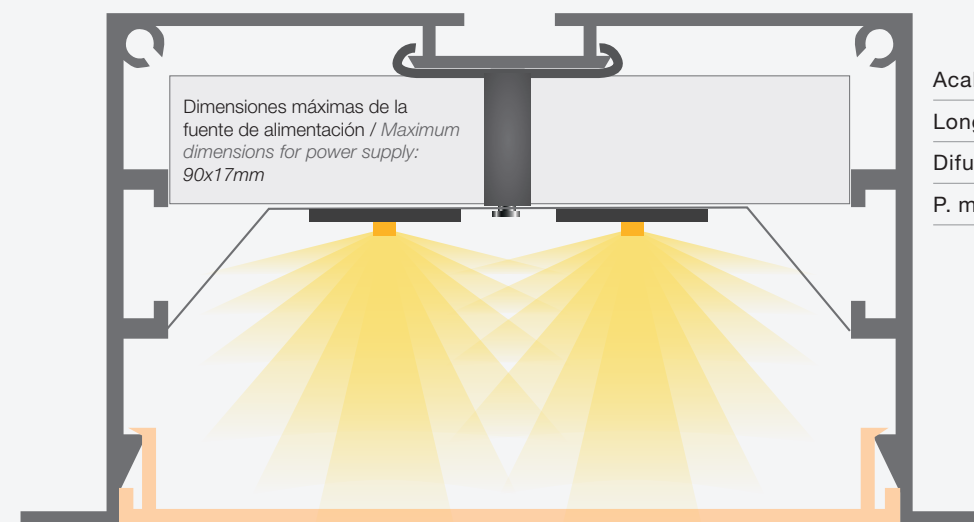

ANDORRA
126x68mm

Acabado / Finish	● ○ ●
Longitud / Length	3.3m
Difusor / Cover	▨ ▩
P. máxima led / Max. power led	70W/m