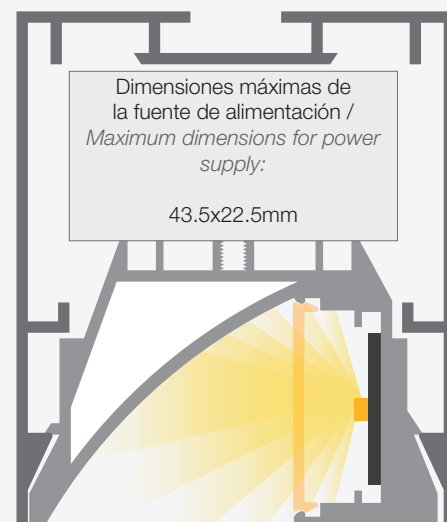

Tipos de difusores / Types of covers: ▨ Black&White ▨ Glaseado / Frosted ▨ Microprisma / Microprism

GALES
58x68mm

Acabado / Finish	● ○ ●
Longitud / Length	3.4m
Difusor / Cover	▨ ▩
P. máxima led / Max. power led	40W/m

GALES CON ÓPTICA
58x68mm

Acabado / Finish	● ○ ●
Longitud / Length	3.4m
Difusor / Cover	▨ ▩
P. máxima led / Max. power led	40W/m

GALES ASYMMETRIC
58x68mm

Acabado / Finish	● ○ ●
Longitud / Length	3.4m
Difusor / Cover	▨ ▩
P. máxima led / Max. power led	40W/m