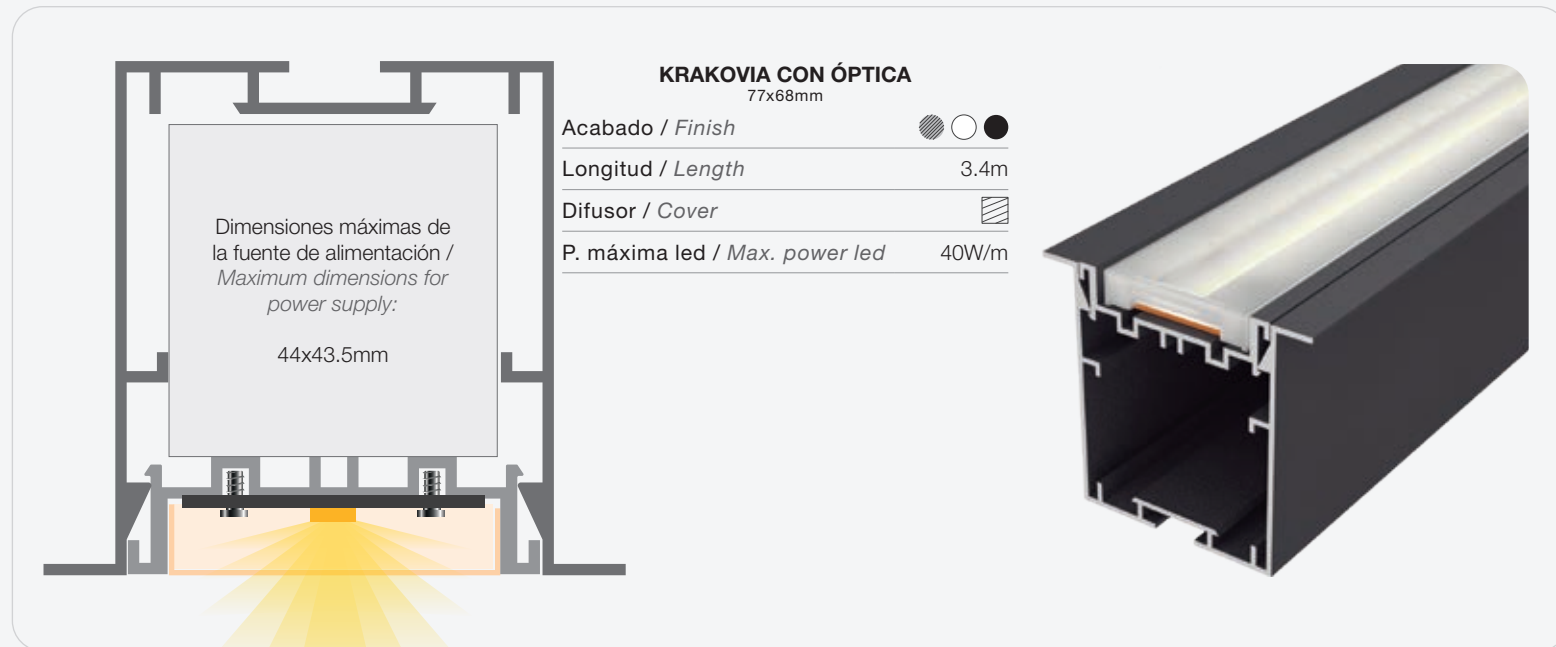

ANDORRA
126x68mm

Acabado / Finish	● ○ ●
Longitud / Length	3.3m
Difusor / Cover	▨ ▩
P. máxima led / Max. power led	70W/m

Tipos de difusores / Types of covers: ▨ Glaseado / Frosted ▤ Microprisma / Microprism