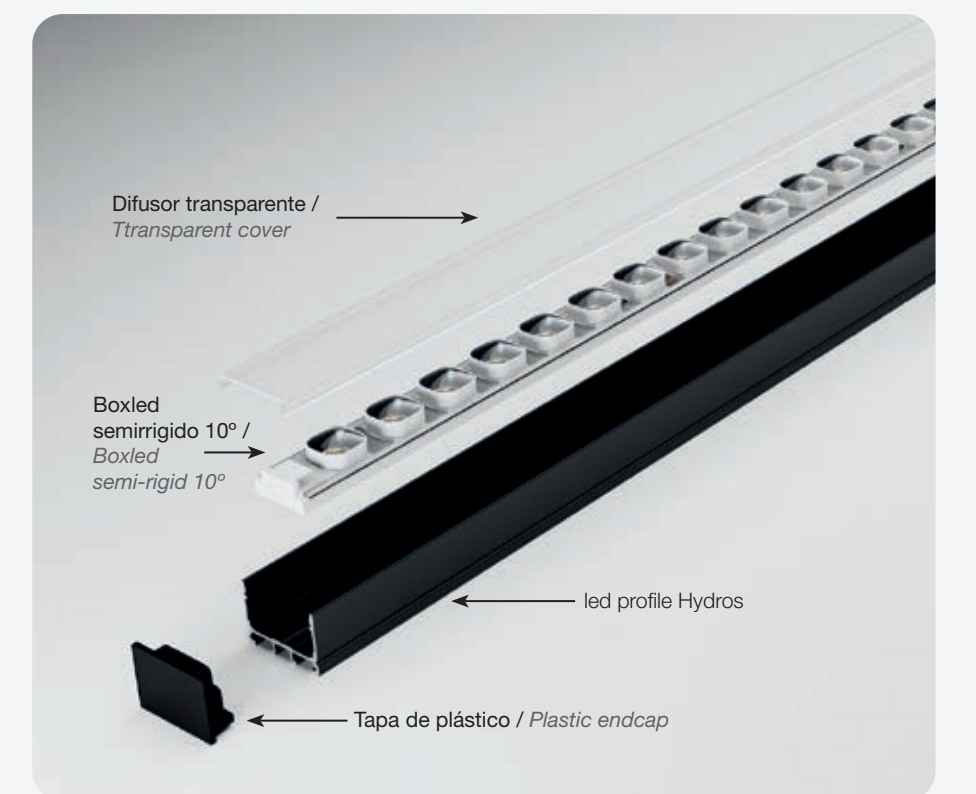

ROMA COMFORT
28x25mm

Acabado / Finish ☐ ☒

Longitud / Length 3.6m

Difusor / Cover ☐ ☒ ☐ ☐ ☐ ☐ ☐ ☐

P. máxima led / Max. power led 40W/m

VISBY
25x25mm

Acabado / Finish ☐ ☒ ☐ ☐ ☐ ☐ ☐ ☐

Longitud / Length 3m

P. máxima led / Max. power led 15W/m

MONTERREY
26.5x25mm

Acabado / Finish ☐ ☒ ☐ ☐ ☐ ☐ ☐ ☐

Longitud / Length 236cm

P. máxima led / Max. power led 15W/m

CALIFORNIA XL
23.5x9.8mm

Acabado / Finish ☐ ☒

Longitud / Length 2m / 3m

Difusor / Cover ☐ ☒ ☐ ☐ ☐ ☐ ☐ ☐

P. máxima led / Max. power led 23W/m

ROMA
16x11mm

Cut&Connect easyON
IP65

Acabado / Finish ☐ ☐ ☒

Longitud / Length 2m / 3m

Difusor / Cover ☐ ☒ ☐ ☐ ☐ ☐ ☐ ☐

P. máxima led / Max. power led 23W/m

ROMA XL
20.4x11.5mm

Cut&Connect easyON
IP65

Acabado / Finish ☐ ☐ ☒

Longitud / Length 2m / 6m

Difusor / Cover ☐ ☒ ☐ ☐ ☐ ☐ ☐ ☐

P. máxima led / Max. power led 25W/m

TORINO
18x15.9mm

Escala 1:2
30°
60°
90°

Acabado / Finish ☐ ☒

Longitud / Length 2m / 6m

Difusor / Cover ☐ ☒ ☐ ☐ ☐ ☐ ☐ ☐

P. máxima led / Max. power led 23W/m

NEW YORK
17x14.5mm

Acabado / Finish ☐ ☐ ☒

Longitud / Length 2m / 6m

Difusor / Cover ☐ ☒ ☐ ☐ ☐ ☐ ☐ ☐

P. máxima led / Max. power led 25W/m

BERNA
40x16mm

Acabado / Finish ☐ ☐ ☒

Longitud / Length 2m

Difusor / Cover ☐ ☒ ☐ ☐ ☐ ☐ ☐ ☐

P. máxima led / Max. power led 35W/m

Nuevo led profile Hydros especialmente diseñado para la fabricación de Wallwasher utilizando nuestro Boxled semirrígido (ver página 49).

New Hydros led profile specifically designed for wallwasher construction using our semi-rigid Boxled (see page 49).

HYDROS
30x21.3mm

Acabado / Finish ☐ ☒

Longitud / Length 2.4m

Difusor / Cover ☐ ☒ ☐ ☐ ☐ ☐ ☐ ☐

P. máxima led / Max. power led 25W/m