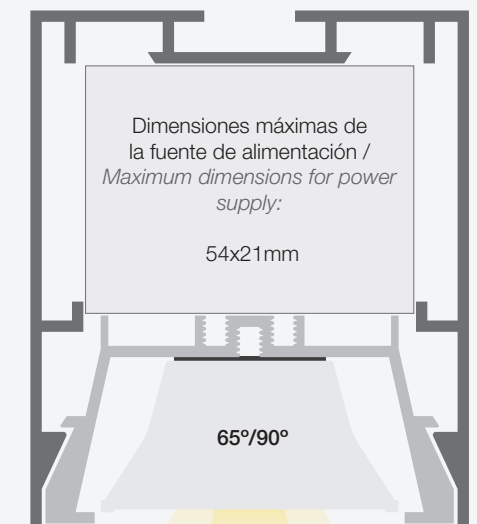

GALES COMFORT
58x68mm

Acabado / Finish	☐ ☒
Longitud / Length	3.4m
Compatible con ópticas / Compatible with optics	Daisy (LEDiL) / Light&Dark (Vossloh)

Acabado / Finish	☐ ☒
Longitud / Length	2m
Compatible con ópticas / Compatible with optics	Comfort basic

Acabado / Finish	☐ ☒
Longitud / Length	3.6m
Compatible con ópticas / Compatible with optics	Daline (LEDiL)

Acabado / Finish	☐ ☒
Longitud / Length	3.6m
Compatible con ópticas / Compatible with optics	Daline (LEDiL)