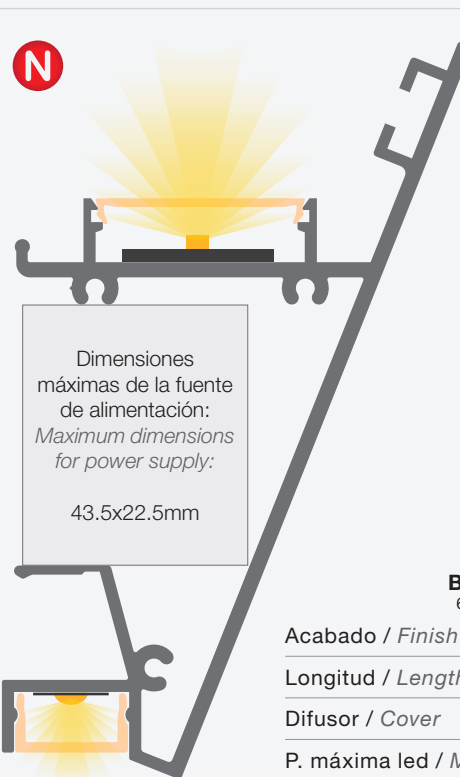

Longitud / Length 5m

Difusor / Cover

P. máxima led / Max. power led 20W/m

MÓNACO
55x55mm

Acabado / Finish

Longitud / Length 2m

Difusor / Cover

P. máxima led / Max. power led 25W/m

WASHINGTON
47x100mm

Acabado / Finish

Longitud / Length 3m / 6m

Difusor / Cover

P. máxima led / Max. power led 30W/m

BADALONA
62.3x97.2mm

Acabado / Finish

Longitud / Length 3m