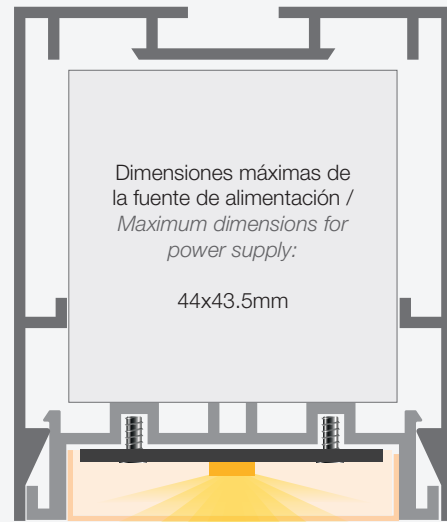

GALES CON ÓPTICA
58x68mm

Acabado / Finish	● ○ ●
Longitud / Length	3.4m
Difusor / Cover	▨ ▩
P. máxima led / Max. power led	40W/m

GALES ASYMMETRIC
58x68mm

Acabado / Finish	● ○ ●
Longitud / Length	3.4m
Difusor / Cover	▨ ▩
P. máxima led / Max. power led	40W/m