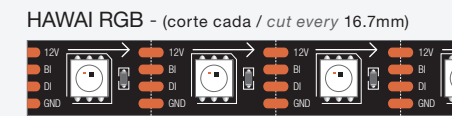

DIGITAL - SPI

Voltaje Voltage	Potencia Power	Lumens Lumens	IP	Leds/m	IC	Medidas Size	Color temp. (Kelvin) Colour (Kelvin)
12V	9W/m	224lm/m	IP20	60	SK6813	5000x10x2mm	RGB
12V	14.4W/m	1000lm/m	IP20	60	SW2812	5000x10x2.5mm	7000K 3000K
12V	20W/m	480lm/m	IP20	60	WS2814	5000x10x2.5mm	RGB+W - 3000K
24V	28.8W/m	600lm/m	IP20	120	SM16703	5000x12x2.6mm	RGB