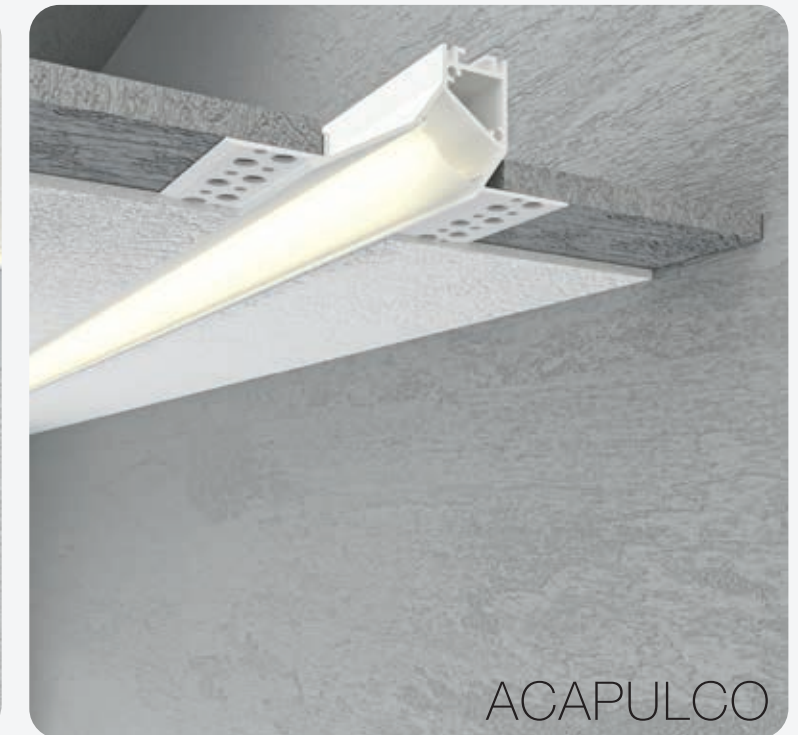

Acabado / Finish	○
Longitud / Length	2m
Difusor / Cover	▨
P. máxima led / Max. power led	30W/m

Acabado / Finish	○
Longitud / Length	2m
Difusor / Cover	▨
P. máxima led / Max. power led	30W/m

Acabado / Finish	●
Longitud / Length	2m
Difusor / Cover	▨
P. máxima led / Max. power led	30W/m

Acabado / Finish	○
Longitud / Length	2m
Difusor / Cover	▨
P. máxima led / Max. power led	30W/m

Acabado / Finish	○
Longitud / Length	2m
Difusor / Cover	▨
P. máxima led / Max. power led	30W/m

Acabado / Finish	○
Longitud / Length	2m
Difusor / Cover	▨
P. máxima led / Max. power led	30W/m

Tipos de difusores /
Types of covers: ▨ Glaseado / Frosted