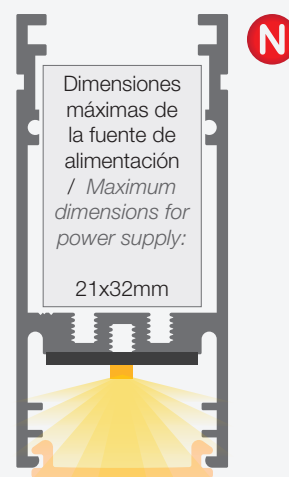

MÚNICH COMFORT
28x60mm

Acabado / Finish	○ ●
Longitud / Length	3.6m
Difusor / Cover	▨
P. máxima led / Max. power led	40W/m