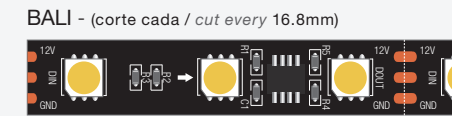

DIGITAL - SPI

Voltaje Voltage	Potencia Power	Lumens Lumens	IP	Leds/m	IC	Medidas Size	Color temp. (Kelvin) Colour (Kelvin)
12V	9W/m	224lm/m	IP20	60	SK6813	5000x10x2mm	RGB
12V	14.4W/m	1000lm/m	IP20	60	SW2812	5000x10x2.5mm	7000K 3000K
12V	20W/m	480lm/m	IP20	60	WS2814	5000x10x2.5mm	RGB+W - 3000K
24V	28.8W/m	600lm/m	IP20	120	SM16703	5000x12x2.6mm	RGB