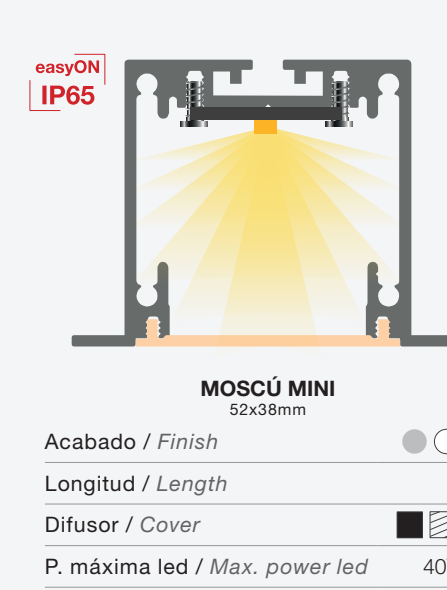

GALES CON ÓPTICA
58x68mm

Acabado / Finish	● ○ ●
Longitud / Length	3.4m
Difusor / Cover	▨ ▩
P. máxima led / Max. power led	40W/m

GALES ASYMMETRIC
58x68mm

Acabado / Finish	● ○ ●
Longitud / Length	3.4m
Difusor / Cover	▨ ▩
P. máxima led / Max. power led	40W/m

GALES CON BANDEJA RETRANQUEADA
58x68mm

Acabado / Finish	● ○ ●
Longitud / Length	3.4m
Difusor / Cover	▨ ▩
P. máxima led / Max. power led	40W/m

GALES CON BANDEJA Y CARRIL TRIFÁSICO
58x68mm

Acabado / Finish	○ ●
Longitud / Length	3.4m
P. máxima led / Max. power led	40W/m

AMARA
75x25mm

Acabado / Finish	○ ●
Longitud / Length	6m
Difusor / Cover	▨ ▩
P. máxima led / Max. power led	40W/m

MOSCÚ MINI
52x38mm

Acabado / Finish	● ○ ●
Longitud / Length	6m
Difusor / Cover	▨ ▩
P. máxima led / Max. power led	40W/m