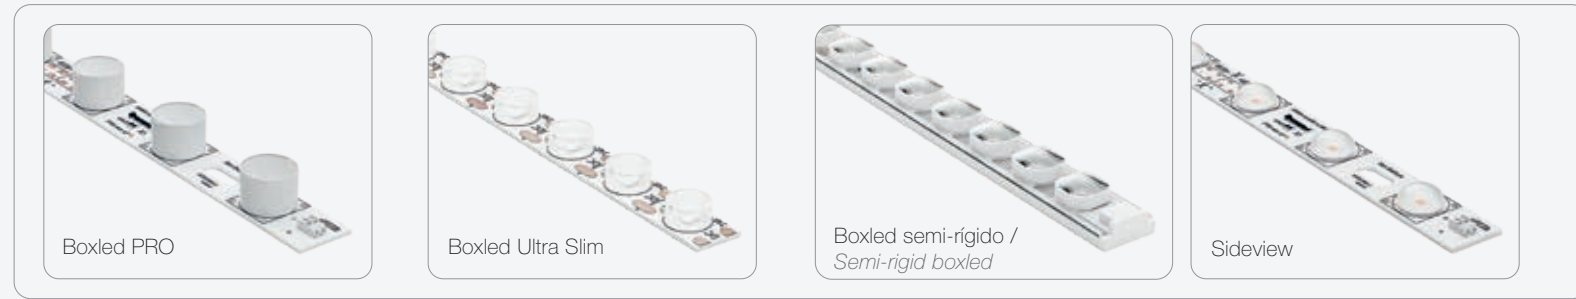

Escala / Scale 1:3 - Tiras con ópticas asimétricas y simétricas / Rigid led strip with asymmetrical and symmetrical optics

BOXLED SLIM - (corte cada / cut every 110mm)

Potencia Power	Voltaje Voltage	Lumens Lumens	IP	Emisión de luz Light emission	Nº leds	Led	IRC CRI	Ancho Width	Color temp. (Kelvin) Colour (Kelvin)
13.5W	24V	653lm	IP33	13° - 50°	6	SMD3535	-	14mm	6000K

BOXLED MONOCOLOR - (corte cada / cut every 150mm)

Potencia Power	Voltaje Voltage	Lumens Lumens	IP	Emisión de luz Light emission	Nº leds	Led	IRC CRI	Ancho Width	Color temp. (Kelvin) Colour (Kelvin)
12W	12V	1126lm	IP65	15° - 45°	9	SMD3535	>80	22mm	6500K

BOXLED ESTANCO - (corte cada / cut every 166mm) - (escala / scale 1:4)

Potencia Power	Voltaje Voltage	Lumens Lumens	IP	Emisión de luz Light emission	Nº leds	Led	IRC CRI	Ancho Width	Color temp. (Kelvin) Colour (Kelvin)
15W	24V	1517lm	IP65	20° - 40°	9	SMD3030	>80	30mm	6500K

BOXLED PRO - (corte cada / cut every 166mm)

Potencia Power	Voltaje Voltage	Lumens Lumens	IP	Emisión de luz Light emission	Nº leds	Led	IRC CRI	Ancho Width	Color temp. (Kelvin) Colour (Kelvin)
15W	24V	1542lm	IP20	25°	9	SMD3535	>90	24mm	6000K

BOXLED RGB - (corte cada / cut every 150mm)

Potencia Power	Voltaje Voltage	Lumens Lumens	IP	Emisión de luz Light emission	Nº leds	Led	IRC CRI	Ancho Width	Color temp. (Kelvin) Colour (Kelvin)
10W	12V	375lm	IP43	15° - 45°	9	SMD5050	-	22mm	RGB

Escala / Scale 1:3 - Tiras con ópticas asimétricas y simétricas / Rigid led strip with asymmetrical and symmetrical optics

BOXLED SEMI-RÍGIDO / SEMI-RIGID BOXLED - (corte cada / cut every 150mm) **N**

Potencia Power	Voltaje Voltage	Lumens Lumens	IP	Emisión de luz Light emission	Nº leds	Led	IRC CRI	Ancho Width	Largo Width	Color temp. (Kelvin) Colour (Kelvin)
20W	24V	1964lm	IP67	10° (sym.)	49	SMD2835	90	20mm	1065mm	4000K 2700K
20W	24V	2315lm	IP67	30° (sym.)	49	SMD2835	90	20mm	1065mm	4000K 2700K
20W	24V	940lm	IP67	25° (sym.)	49	SMD3535	-	20mm	1080mm	RGB
11.6W	24V	640lm	IP67	45° (sym.)	49	SMD2835	-	20mm	1065mm	RGB+W 3000K

BOXLED ULTRA SLIM - (corte cada / cut every 17.9mm) **N**

Potencia Power	Voltaje Voltage	Lumens Lumens	IP	Emisión de luz Light emission	Nº leds	Led	IRC CRI	Ancho Width	Color temp. (Kelvin) Colour (Kelvin)	
14.4W	24V	1756lm	IP54	35° (sym.)	56	SMD2835	>85	10mm		4000K 2700K

SIDEVIEW ECO - (corte cada / cut every 90mm)

Potencia Power	Voltaje Voltage	Lumens Lumens	IP	Emisión de luz Light emission	Nº leds	Led	IRC CRI	Ancho Width	Color temp. (Kelvin) Colour (Kelvin)	
5.4W	12V	677lm	IP20	165°	6	SMD3030	>80	20mm		6000K

SIDEVIEW PRO - (corte cada / cut every 166.6mm)

Potencia Power	Voltaje Voltage	Lumens Lumens	IP	Emisión de luz Light emission	Nº leds	Led	IRC CRI	Ancho Width	Color temp. (Kelvin) Colour (Kelvin)	
15W	24V	1548lm	IP20	170°	9	SMD2835	>80	24mm		6000K 4000K 2700K

SIDEVIEW 7 - (corte cada / cut every 70mm)