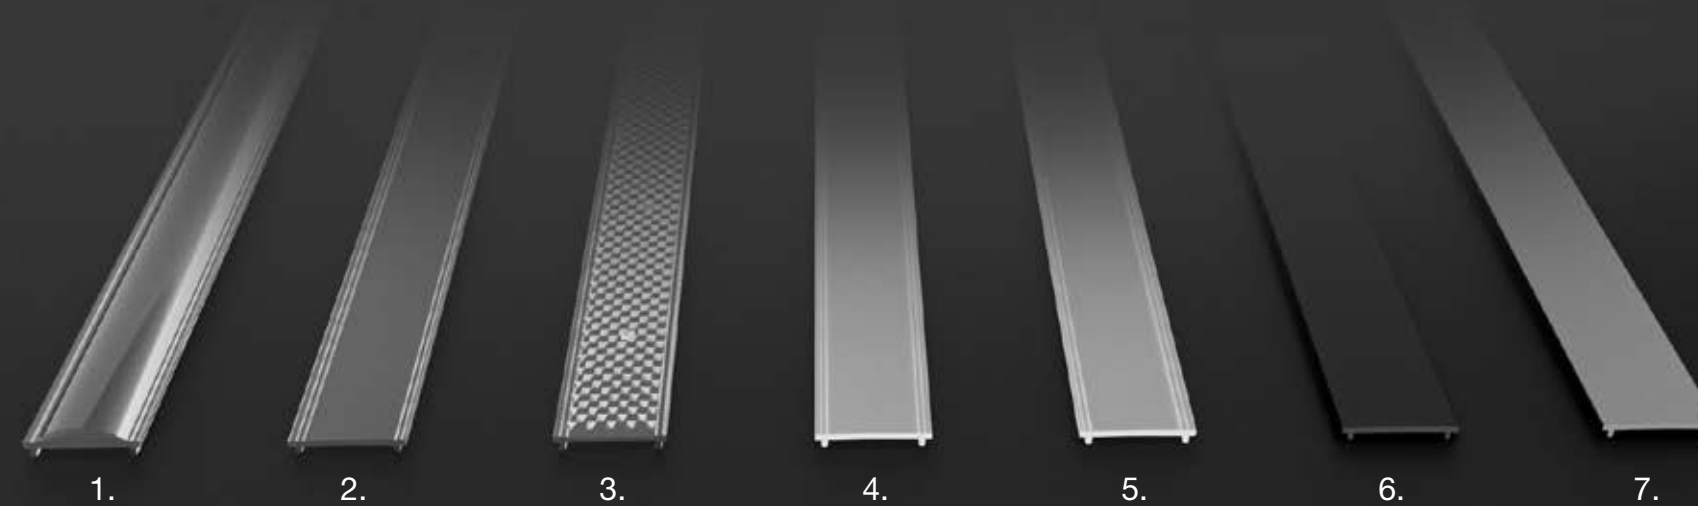

Difusores "easy-ON" IP65 / IP65 "easy-ON" covers

En Luz Negra ofrecemos difusores desde 2m hasta 60m (en rollos), disponibles en una amplia gama de acabados que nos permiten personalizar nuestras luminarias según su aplicación final. Ahora, además, incorporamos un 30% de material reciclado sin comprometer el rendimiento lumínico.

At Luz Negra, we offer covers ranging from 2m to 60m (in rolls), and available in a wide variety of finishes that allow us to customise our luminaires according to their final application. Now, we are also incorporating 30% of recycled material without compromising the lighting performance in any way.

1. Con óptica: 90% transmisión de luz.
  With lens: 90% light transmission.
2. Transparente: 89% transmisión de luz.
  Transparent: 89% light transmission.
3. Microprisma transparente: 86% transmisión de luz.
  Transparent microprism: 86% light transmission.
4. Glaseado: 73% transmisión de luz.
  Frosted: 73% light transmission.

5. Opal: 70% transmisión de luz.
  Opal: 70% light transmission.
6. Black&White: 26% transmisión de luz.
  Black&White: 26% light transmission.
7. Gris opaco: 0% transmisión de luz.
  Opaque grey: 0% light transmission.