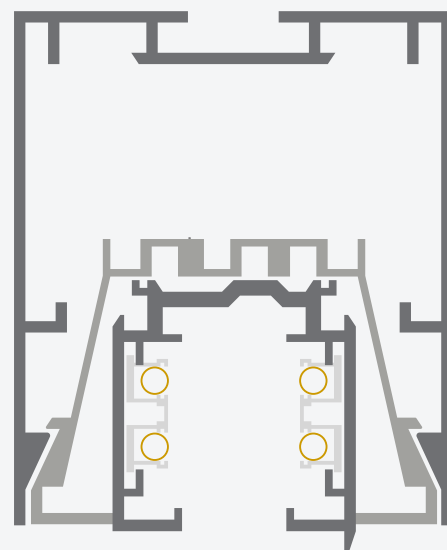

GALES CON BANDEJA Y CARRIL TRIFÁSICO
58x68mm

Acabado / Finish	○ ●
Longitud / Length	3.4m
P. máxima led / Max. power led	40W/m