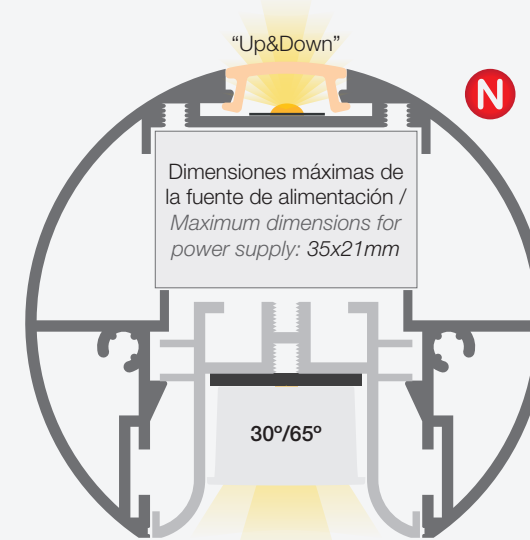

SICILIA COMFORT
Ø62mm