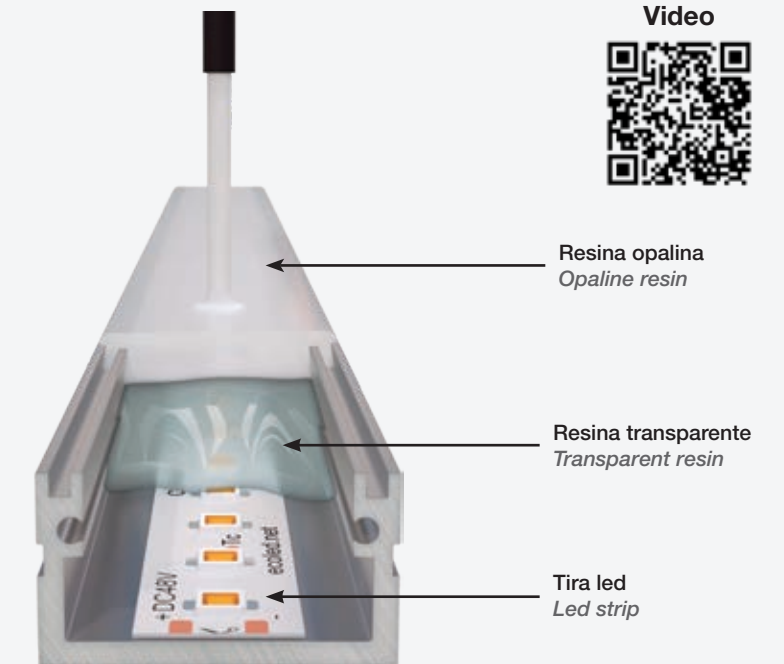

Underwater system

En Luz Negra disponemos de una máquina para estancar las luminarias que fabricamos, ofreciendo así, un nivel de estanqueidad IP67 y una resistencia en la superficie de IK10.

Nuestros clientes pueden solicitar el estancado de sus luminarias desde solo una unidad, en un plazo muy breve y a un precio muy razonable. De esta manera, se pueden beneficiar de una garantía total a la intemperie, incluso, en ambientes salinos, piscinas con cloro o en zonas áridas.

Here at Luz Negra we have incorporated a machine for waterproofing the luminaires which we manufacture, meaning we can offer IP67 and a resistance on the surface of IK10.

Our customers can request their luminaires to be waterproofed from just one unit, in a very short time and at a very reasonable price. This means they can benefit from a full guarantee for outdoor use even in saline environments, chlorinated pools and arid areas.

Video