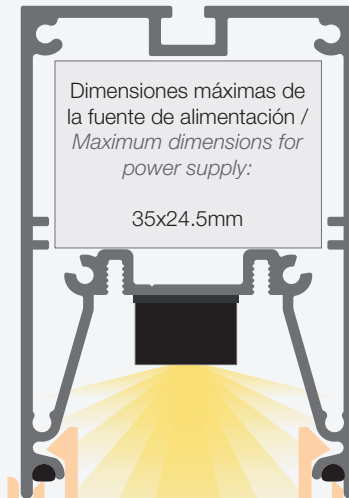

ROTTERDAM 44.3x65.2mm	
Acabado / Finish	
Longitud / Length	6m
Difusor / Cover	
P. máxima led / Max. power led	40W/m