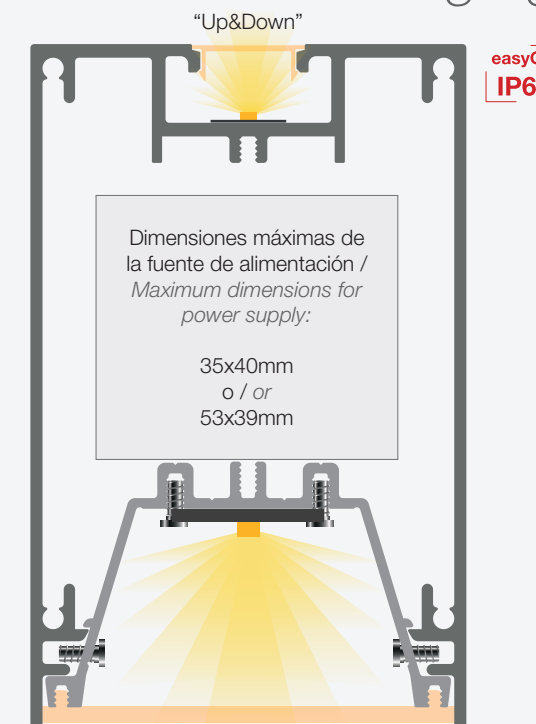

The end caps completely enclose the profile and have an internal rubber joint that guarantees optimal sealing.

ROTTERDAM 44.3x65.2mm	
Acabado / Finish	
Longitud / Length	6m
Difusor / Cover	
P. máxima led / Max. power led	40W/m

SICILIA
87x75.3mm

Acabado / Finish	●
Longitud / Length	6m
Difusor / Cover	▨
P. máxima led / Max. power led	40W/m

MÚNICH
58x78mm

Acabado / Finish	● ○ ●
Longitud / Length	6m
Difusor / Cover	▨
P. máxima led / Max. power led	40W/m

MÚNICH MAGNUM SLIM
38x90mm

Acabado / Finish	● ○ ●
Longitud / Length	6m
Difusor / Cover	■ ▨ ▩
P. máxima led / Max. power led	40W/m

MÚNICH MAGNUM
57.6x90mm

Acabado / Finish	● ○ ●
Longitud / Length	6m
Difusor / Cover	▨
P. máxima led / Max. power led	40W/m

MÚNICH MINI
38x38mm

Acabado / Finish	● ○ ●
Longitud / Length	6m
Difusor / Cover	■ ▨ ▩
P. máxima led / Max. power led	40W/m

CARTAGO
Ø60mm

Acabado / Finish	●
Longitud / Length	2m
Difusor / Cover	▨
P. máxima led / Max. power led	30W/m