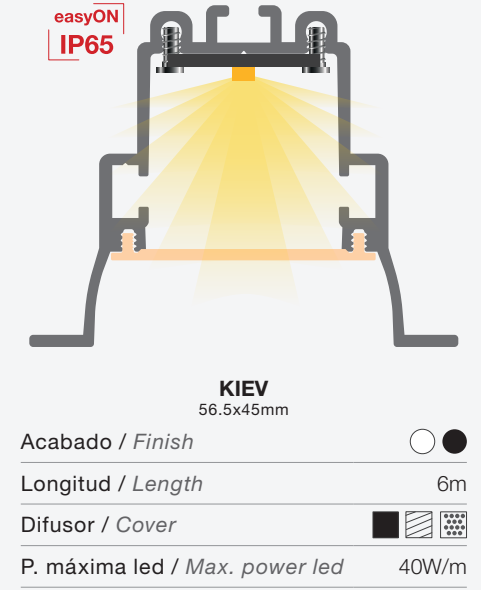

GALES CON ÓPTICA
58x68mm

Acabado / Finish	● ○ ●
Longitud / Length	3.4m
Difusor / Cover	▨ ▩
P. máxima led / Max. power led	40W/m

GALES ASYMMETRIC
58x68mm

Acabado / Finish	● ○ ●
Longitud / Length	3.4m
Difusor / Cover	▨ ▩
P. máxima led / Max. power led	40W/m

GALES CON BANDEJA RETRANQUEADA
58x68mm

Acabado / Finish	● ○ ●
Longitud / Length	3.4m
Difusor / Cover	▨ ▩
P. máxima led / Max. power led	40W/m

GALES CON BANDEJA Y CARRIL TRIFÁSICO
58x68mm

Acabado / Finish	○ ●
Longitud / Length	3.4m
P. máxima led / Max. power led	40W/m

AMARA
75x25mm

Acabado / Finish	○ ●
Longitud / Length	6m
Difusor / Cover	▨ ▩
P. máxima led / Max. power led	40W/m

MOSCÚ MINI
52x38mm

Acabado / Finish	● ○ ●
Longitud / Length	6m
Difusor / Cover	▨ ▩
P. máxima led / Max. power led	40W/m