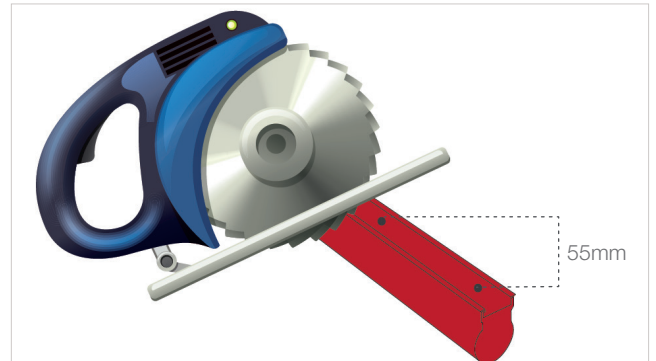

led profile serie PROFESIONAL para superficie. Está fabricada en policarbonato con 6 colores diferentes. El perfil es ideal para iluminación perimetral en fachadas, edificios o similares.

Apto para tiras de led con un ancho máximo de 15mm y una potencia no superior a 20W/m.

**Codo interno**  
22.177 rojo  
22.178 azul  
22.179 blanco

**Codo externo**  
22.180 rojo  
22.181 azul  
22.182 blanco

**Unión**  
22.174 rojo  
22.175 azul  
22.176 blanco

Instalación paso a paso:

1.

2.