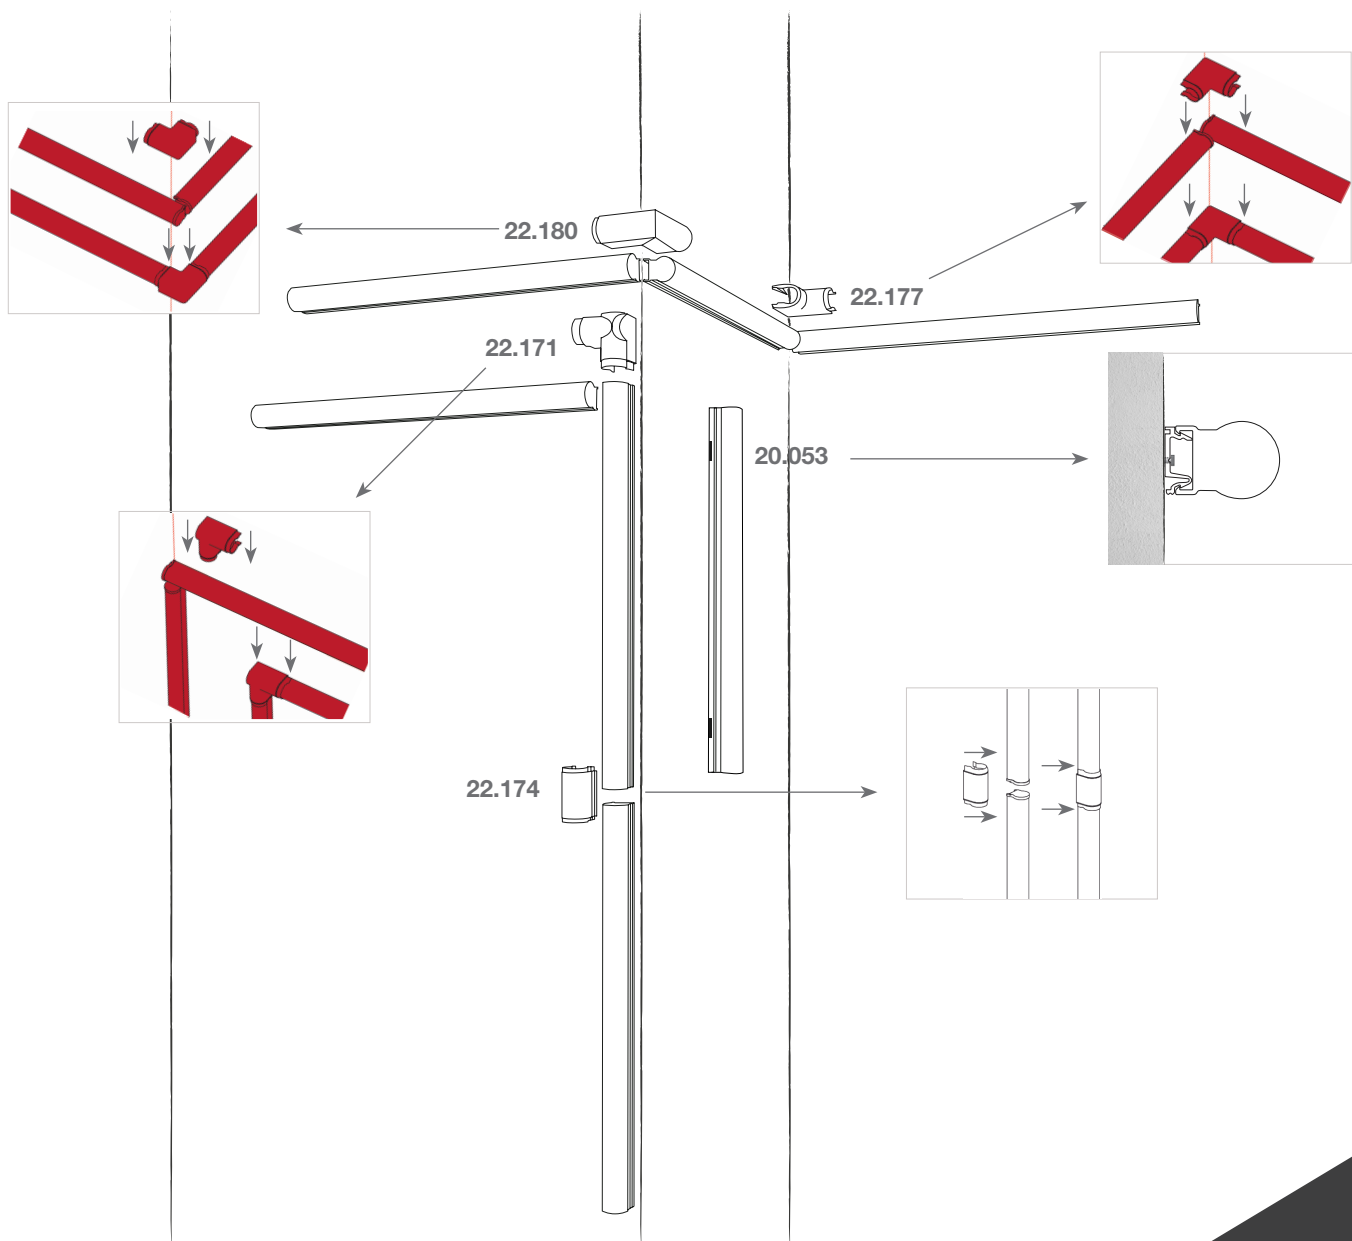

led profile serie PROFESIONAL para superficie. Está fabricada en policarbonato con 6 colores diferentes. El perfil es ideal para iluminación perimetral en fachadas, edificios o similares.

Apto para tiras de led con un ancho máximo de 15mm y una potencia no superior a 20W/m.

**Perfil de policarbonato**

08.024 naranja 118cm    08.025 azul 240cm    08.026 rojo 240cm    08.027 verde 240cm    08.028 blanco 240cm

**Ejemplo:**

**Complementos:**

**Grapa**  
20.053 policarbonato

**Codo derivación**  
22.171 rojo  
22.172 azul  
22.173 blanco

**Codo interno**  
22.177 rojo  
22.178 azul  
22.179 blanco

**Codo externo**  
22.180 rojo  
22.181 azul  
22.182 blanco

**Unión**  
22.174 rojo  
22.175 azul  
22.176 blanco

Instalación paso a paso:

1.

2.