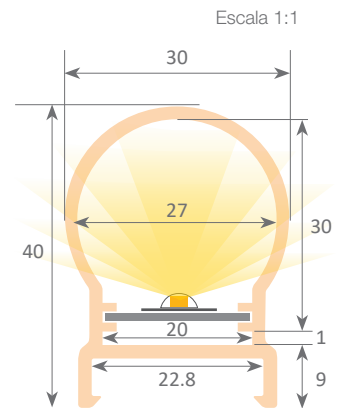

led profile serie PROFESIONAL para superficie. Está fabricada en policarbonato con 6 colores diferentes. El perfil es ideal para iluminación perimetral en fachadas, edificios o similares.

Apto para tiras de led con un ancho máximo de 15mm y una potencia no superior a 20W/m.

Recomendamos el uso las tiras de led ecoled Canovelles-Vizcaya-Cob IP67- Castellón RGB para conseguir una iluminación más homogénea y difuminada.

**Características de ensayos superados:**

- Calor seco a 60 °C durante 2000 h
- Humedad a 60 °C / 90% HR durante 1000 h
- Ciclos térmicos entre -30 °C y +65 °C
- UV e IP66

**Perfil de policarbonato**

08.024 naranja 118cm    08.025 azul 240cm    08.026 rojo 240cm    08.027 verde 240cm    08.028 blanco 240cm

**Ejemplo:**

**Complementos:**

**Grapa**  
20.053 policarbonato

**Codo derivación**  
22.171 rojo  
22.172 azul  
22.173 blanco