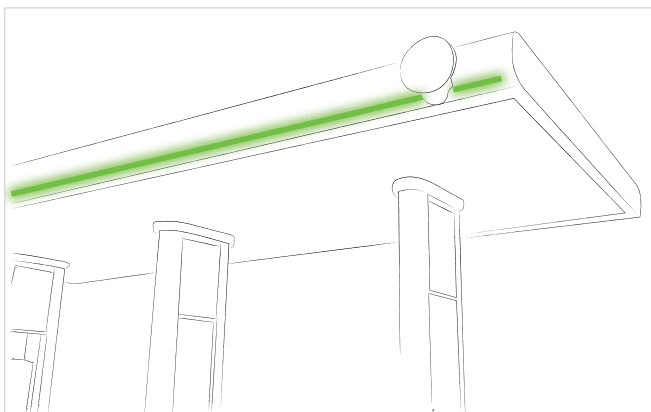

led profile serie PROFESIONAL para superficie. Está fabricada en policarbonato con 6 colores diferentes. El perfil es ideal para iluminación perimetral en fachadas, edificios o similares.

Apto para tiras de led con un ancho máximo de 15mm y una potencia no superior a 20W/m.

Recomendamos el uso las tiras de led ecoled Canovelles-Vizcaya-Cob IP67- Castellón RGB para conseguir una iluminación más homogénea y difuminada.

**Características de ensayos superados:**

- Calor seco a 60 °C durante 2000 h
- Humedad a 60 °C / 90% HR durante 1000 h
- Ciclos térmicos entre -30 °C y +65 °C
- UV e IP66

**Perfil de policarbonato**

08.024 naranja 118cm    08.025 azul 240cm    08.026 rojo 240cm    08.027 verde 240cm    08.028 blanco 240cm

**Ejemplo:**

**Complementos:**

**Grapa**  
20.053 policarbonato

**Codo derivación**  
22.171 rojo  
22.172 azul  
22.173 blanco