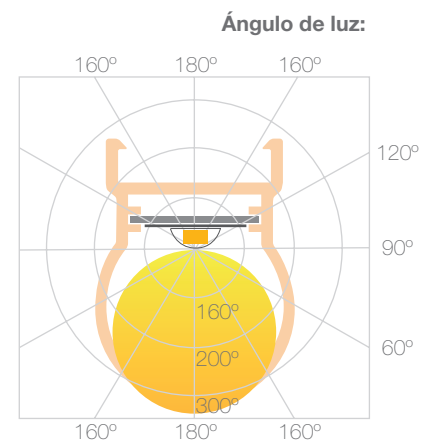

led profile serie PROFESIONAL para superficie. Está fabricada en policarbonato con 6 colores diferentes. El perfil es ideal para iluminación perimetral en fachadas, edificios o similares.

Apto para tiras de led con un ancho máximo de 15mm y una potencia no superior a 20W/m.

Recomendamos el uso las tiras de led ecoled Canovelles-Vizcaya-Cob IP67- Castellón RGB para conseguir una iluminación más homogénea y difuminada.

**Características de ensayos superados:**

- Calor seco a 60 °C durante 2000 h
- Humedad a 60 °C / 90% HR durante 1000 h
- Ciclos térmicos entre -30 °C y +65 °C
- UV e IP66

**Perfil de policarbonato**

08.024 naranja 118cm    08.025 azul 240cm    08.026 rojo 240cm    08.027 verde 240cm    08.028 blanco 240cm

**Ejemplo:**

**Complementos:**

**Grapa**  
20.053 policarbonato

**Codo derivación**  
22.171 rojo  
22.172 azul  
22.173 blanco