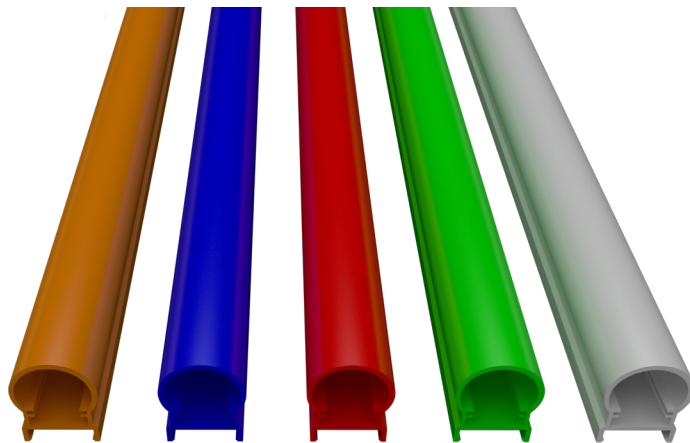

led profile serie PROFESIONAL para superficie. Está fabricada en policarbonato con 6 colores diferentes. El perfil es ideal para iluminación perimetral en fachadas, edificios o similares.

Apto para tiras de led con un ancho máximo de 15mm y una potencia no superior a 20W/m.

Recomendamos el uso las tiras de led ecoled Canovelles-Vizcaya-Cob IP67- Castellón RGB para conseguir una iluminación más homogénea y difuminada.

**Características de ensayos superados:**

- Calor seco a 60 °C durante 2000 h
- Humedad a 60 °C / 90% HR durante 1000 h
- Ciclos térmicos entre -30 °C y +65 °C
- UV e IP66

**Perfil de policarbonato**

08.024 naranja 118cm    08.025 azul 240cm    08.026 rojo 240cm    08.027 verde 240cm    08.028 blanco 240cm

**Ejemplo:**

**Complementos:**

**Grapa**  
20.053 policarbonato

**Codo derivación**  
22.171 rojo  
22.172 azul  
22.173 blanco