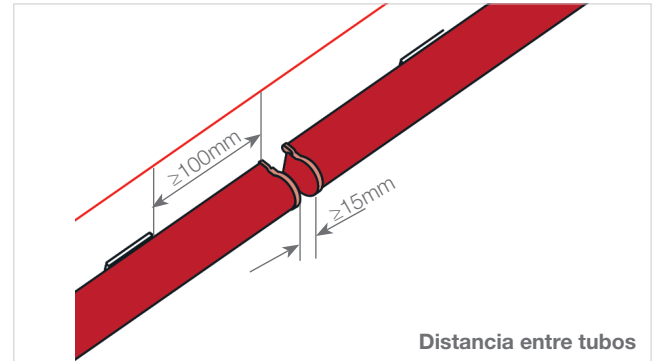

led profile serie PROFESIONAL para superficie. Está fabricada en policarbonato con 6 colores diferentes. El perfil es ideal para iluminación perimetral en fachadas, edificios o similares.

Apto para tiras de led con un ancho máximo de 15mm y una potencia no superior a 20W/m.

3.

3.

4.

5.

6.

7.

8.

9.