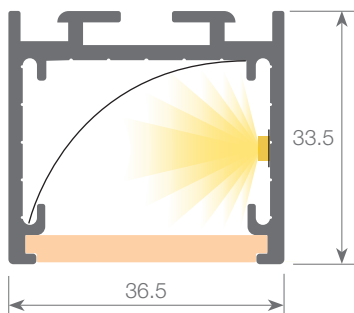

SATURNO MINI 150

On/Off

- Ref: 80.231** skyled Saturno Mini 150 lacado blanco - 6500K / skyled Saturno Mini 150 white lacquered - 6500K
Ref: 80.232 skyled Saturno Mini 150 lacado blanco - 4000K / skyled Saturno Mini 150 white lacquered - 4000K
Ref: 80.233 skyled Saturno Mini 150 lacado blanco - 2700K / skyled Saturno Mini 150 white lacquered - 2700K
Ref: 80.234 skyled Saturno Mini 150 lacado negro - 6500K / skyled Saturno Mini 150 black lacquered - 6500K
Ref: 80.235 skyled Saturno Mini 150 lacado negro - 4000K / skyled Saturno Mini 150 black lacquered - 4000K
Ref: 80.236 skyled Saturno Mini 150 lacado negro - 2700K / skyled Saturno Mini 150 black lacquered - 2700K

Colgante / Hanging

Escala 1:1 / Scale 1:1 (mm)

Escala 1:45 / Scale 1:45 (mm)

Curvas fotométricas / Photometric curves

Características técnica / Technical data

Potencia luminaria / Luminaire power	78.3W	Control / Control	On-Off
Flujo luminaria / Luminaire flux	7171 lm (6500K) 6710 lm (4000K) 6094 lm (2700K)	Alimentación eléctrica / Electric feed	220-240V, 50/60Hz
Eficiencia lumínica / Luminous efficiency	85 lm/W	Sistema óptico / Optical system	difusor opal / opal cover
Eficiencia energética / Energetic efficiency	F	Material perfil / Profile material	AL6063-T5
CCT	6500K / 4000K / 2700K	Dimensiones / Measurements	Ø1500 x 36.5 x 33.5 mm
IRC / CRI	80	Temperatura trabajo / Working temperature	-20°C ~ 40°C
Ángulo de apertura / Opening angle	112°	Vida útil / Lifespan	50.000 h