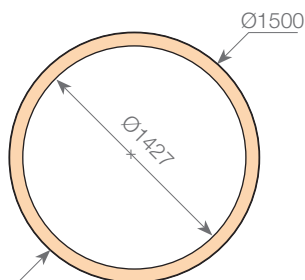

SATURNO MINI 150

On/Off

- Ref: 80.231** skyled Saturno Mini 150 lacado blanco - 6500K / skyled Saturno Mini 150 white lacquered - 6500K
Ref: 80.232 skyled Saturno Mini 150 lacado blanco - 4000K / skyled Saturno Mini 150 white lacquered - 4000K
Ref: 80.233 skyled Saturno Mini 150 lacado blanco - 2700K / skyled Saturno Mini 150 white lacquered - 2700K
Ref: 80.234 skyled Saturno Mini 150 lacado negro - 6500K / skyled Saturno Mini 150 black lacquered - 6500K
Ref: 80.235 skyled Saturno Mini 150 lacado negro - 4000K / skyled Saturno Mini 150 black lacquered - 4000K
Ref: 80.236 skyled Saturno Mini 150 lacado negro - 2700K / skyled Saturno Mini 150 black lacquered - 2700K

Colgante / Hanging

Escala 1:1 / Scale 1:1 (mm)

Escala 1:45 / Scale 1:45 (mm)

Curvas fotométricas / Photometric curves

Características técnica / Technical data

Potencia luminaria / Luminaire power	78.3W	Control / Control	On-Off
Flujo luminaria / Luminaire flux	7171 lm (6500K) 6710 lm (4000K) 6094 lm (2700K)	Alimentación eléctrica / Electric feed	220-240V, 50/60Hz
Eficiencia lumínica / Luminous efficiency	85 lm/W	Sistema óptico / Optical system	difusor opal / opal cover
Eficiencia energética / Energetic efficiency	F	Material perfil / Profile material	AL6063-T5
CCT	6500K / 4000K / 2700K	Dimensiones / Measurements	Ø1500 x 36.5 x 33.5 mm
IRC / CRI	80	Temperatura trabajo / Working temperature	-20°C ~ 40°C
Ángulo de apertura / Opening angle	112°	Vida útil / Lifespan	50.000 h