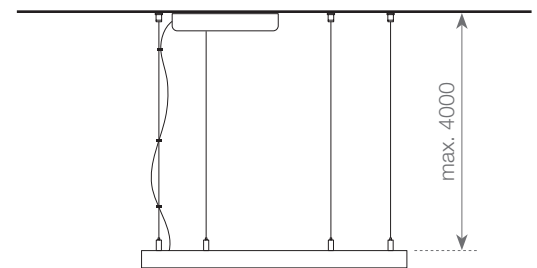

SATURNO MINI 150

On/Off

- Ref: 80.231** skyled Saturno Mini 150 lacado blanco - 6500K / skyled Saturno Mini 150 white lacquered - 6500K
Ref: 80.232 skyled Saturno Mini 150 lacado blanco - 4000K / skyled Saturno Mini 150 white lacquered - 4000K
Ref: 80.233 skyled Saturno Mini 150 lacado blanco - 2700K / skyled Saturno Mini 150 white lacquered - 2700K
Ref: 80.234 skyled Saturno Mini 150 lacado negro - 6500K / skyled Saturno Mini 150 black lacquered - 6500K
Ref: 80.235 skyled Saturno Mini 150 lacado negro - 4000K / skyled Saturno Mini 150 black lacquered - 4000K
Ref: 80.236 skyled Saturno Mini 150 lacado negro - 2700K / skyled Saturno Mini 150 black lacquered - 2700K

Colgante / Hanging

Escala 1:1 / Scale 1:1 (mm)

Escala 1:45 / Scale 1:45 (mm)

Curvas fotométricas / Photometric curves

Características técnica / Technical data

Potencia luminaria / Luminaire power	78.3W	Control / Control	On-Off
Flujo luminaria / Luminaire flux	7171 lm (6500K) 6710 lm (4000K) 6094 lm (2700K)	Alimentación eléctrica / Electric feed	220-240V, 50/60Hz
Eficiencia lumínica / Luminous efficiency	85 lm/W	Sistema óptico / Optical system	difusor opal / opal cover
Eficiencia energética / Energetic efficiency	F	Material perfil / Profile material	AL6063-T5
CCT	6500K / 4000K / 2700K	Dimensiones / Measurements	Ø1500 x 36.5 x 33.5 mm
IRC / CRI	80	Temperatura trabajo / Working temperature	-20°C ~ 40°C
Ángulo de apertura / Opening angle	112°	Vida útil / Lifespan	50.000 h