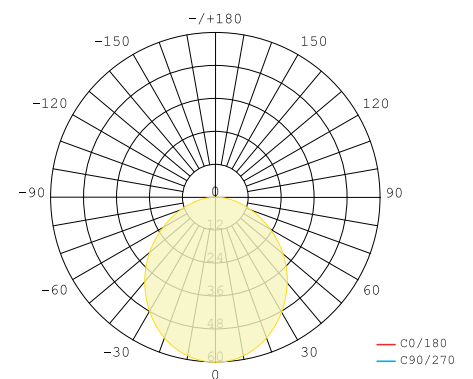

Colgante / Hanging

Escala 1:1 / Scale 1:1 (mm)

Escala 1:45 / Scale 1:45 (mm)

Curvas fotométricas / Photometric curves

Características técnica / Technical data

Potencia luminaria / Luminaire power	78.3W	Control / Control	On-Off
Flujo luminaria / Luminaire flux	7171 lm (6500K) 6710 lm (4000K) 6094 lm (2700K)	Alimentación eléctrica / Electric feed	220-240V, 50/60Hz
Eficiencia lumínica / Luminous efficiency	85 lm/W	Sistema óptico / Optical system	difusor opal / opal cover
Eficiencia energética / Energetic efficiency	F	Material perfil / Profile material	AL6063-T5
CCT	6500K / 4000K / 2700K	Dimensiones / Measurements	Ø1500 x 36.5 x 33.5 mm
IRC / CRI	80	Temperatura trabajo / Working temperature	-20°C ~ 40°C
Ángulo de apertura / Opening angle	112°	Vida útil / Lifespan	50.000 h