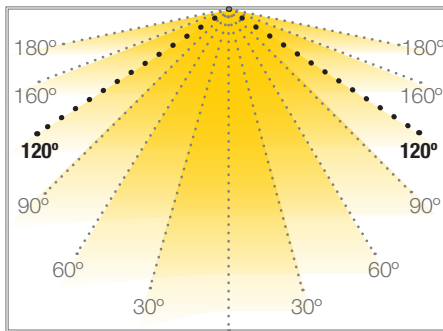

Cinta térmica disipadora incluida.

PCB 6mm

Uso diario máximo recomendado: 18h

Conexión máxima en circuito abierto: 2.5m

Conexión máxima en circuito cerrado: 5m

Estimated lifespan: 50000h *

* Dependiendo de la disipación del perfil, las horas de trabajo diarias y la temperatura ambiente externa de trabajo.

Potencia (W)	14.4W/m
Voltaje (V)	12V
Tipo Led	SMD3535
Lumens (blanco)	334 Lm/m
CRI	>30
Emisión de luz	120°
Estanqueidad (IP)	IP20
N° leds/m	60
Medidas	5000x6x3mm
Cortable	cada 50mm
PCB	6mm
Temperatura trabajo	-20°C / +40°C
Secuenciador	no incluido
Apto para	interior
Embalaje	1 rollo/5m
Garantía	3 años