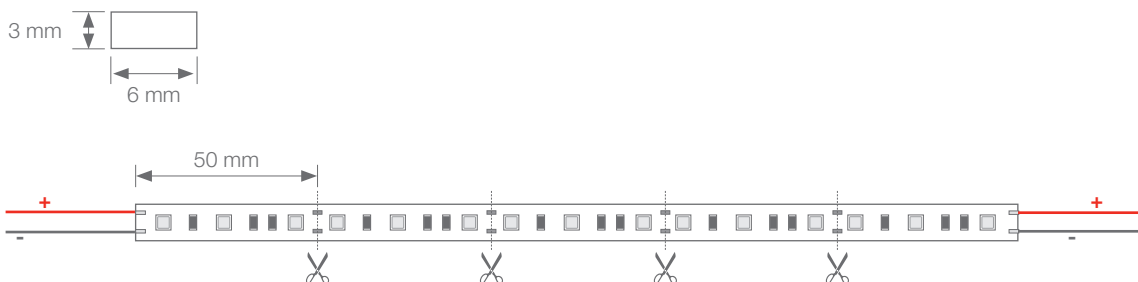

Potencia (W)	14.4W/m
Voltaje (V)	12V
Tipo Led	SMD3535
Lumens (blanco)	334 Lm/m
CRI	>30
Emisión de luz	120°
Estanqueidad (IP)	IP20
N° leds/m	60
Medidas	5000x6x3mm
Cortable	cada 50mm
PCB	6mm
Temperatura trabajo	-20°C / +40°C
Secuenciador	no incluido
Apto para	interior
Embalaje	1 rollo/5m
Garantía	3 años

Aprobado por: