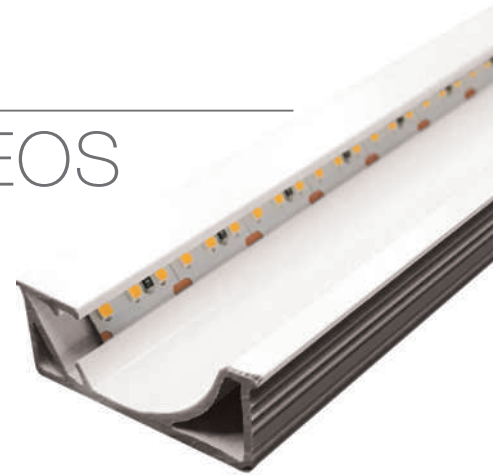

# led profile by Luz Negra

led profile serie BASIC sin difusor fabricado en plástico blanco. Perfil ideal para iluminación indirecta de muebles y expositores.

Permite integrarse entre la madera iluminando de forma indirecta hacia arriba o hacia abajo. Apto para tiras de led con un ancho máximo de 10mm y una potencia no superior a 16W/m. Recomendamos el uso de tiras ecoled Cies para conseguir una iluminación homogénea.

## BURDEOS

Escala 1:2

**Perfil de plástico**

09.003 blanco

2,60m