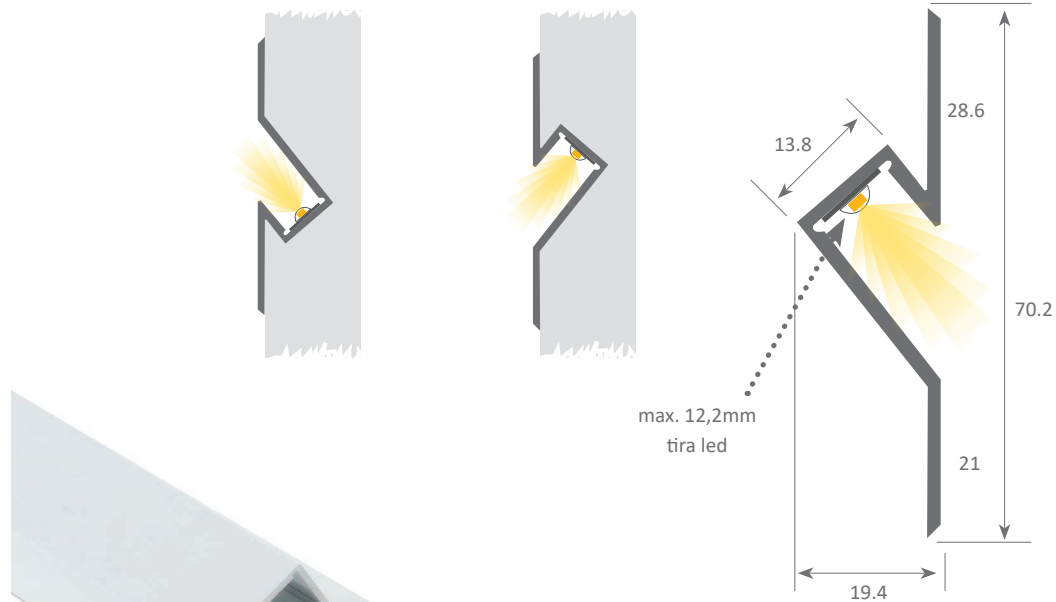

led profile serie BASIC sin difusor fabricado en aluminio de alta pureza disponible en anodizado plata. Perfil ideal para iluminación indirecta de paredes y pasillos. Permite integrarse entre la pared, pladur o paneles de madera iluminando de forma indirecta hacia arriba o hacia abajo.

Apto para tiras de led con un ancho máximo de 12mm y una potencia no superior a 20W/m.

Recomendamos el uso de tiras ecoled Canovelles-Barcelona-Gomera-COB para conseguir una iluminación más homogénea y difuminada.

Ofrecemos una garantía de 2 años.

Escala 1:1

Perfil de aluminio

09.070 anodizado plata 2m

Tapas de plástico

19.139 gris sin agujero

19.140 gris con agujero

Normativas extrusión: ISO 9001:2008 - ISO 14001 / Tolerancias según norma: UNE-EN 755-9 / UNE-EN 12020-2
 Peso teórico: 0.426 kg / Aleación: 6063 / Perímetro: 201,4 mm / Anodizado mínimo: 15 micras
 Aluminio pureza: 95-98% / Tratamiento: T-5 / Difusores: Tratamiento antifuego V0