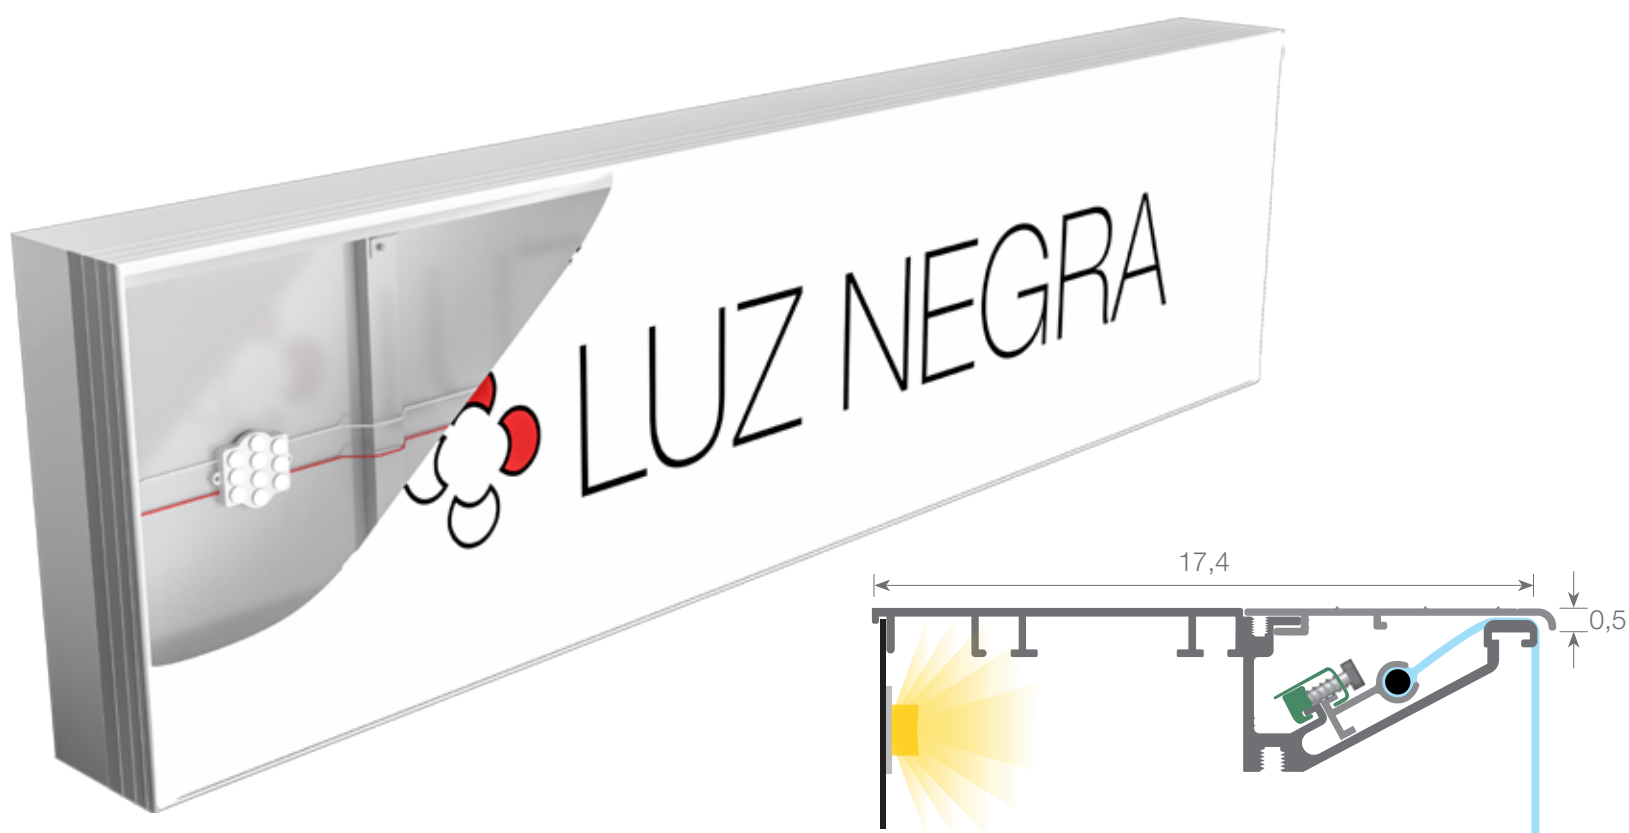

Iluminación led con lentes simétricas de 170° mediante módulos led estancos (para exterior) que garantizan una luz homogénea sin que se marque el punto de led. Fuente de alimentación interna.

Frontal de lona PVC flexible tipo backlite no incluida debido a que mayoritariamente se rotula con impresión digital y la instala el cliente (rotulista o impresor). Si se desea bajo demanda se puede presupuestar aparte. El tensado de la lona se realiza con una pequeña manipulación en la que introducimos en su interior una varilla roscada de M6 o sirga y ambos dentro de un perfil canal que es el que nos tensará la lona mediante unos pequeños sargentos (tensores) que se aprietan con un tornillo.

Medidas exteriores totales. Fabricamos las cajas de luz completamente a medida desde solo 1 unidad por lo que las medidas que exponemos a continuación solo son orientativas. Si la medida que desea se encuentra entre dos columnas calcular siempre el precio superior. Si desea una cantidad importante de cajas consultar posibles descuentos al departamento comercial.

Producto 100% Made in Spain fabricado en nuestras instalaciones de Madrid o Barcelona.

Precios PVP sin IVA ni transporte (consulte descuentos sobre precios PVP). Para embalajes personalizado o especiales consultar precio.

MEDIDAS	50cm	100cm	150cm	200cm	250cm	300cm	350cm	400cm	450cm	500cm	550cm	600cm
50cm	460€	569€	698€	859€	1.003€	1.147€	1.291€	1.487€	1.631€	1.775€	1.975€	2.119€
75cm	511€	656€	851€	1.028€	1.258€	1.436€	1.614€	1.856€	2.033€	2.267€	2.445€	2.623€
100cm	573€	786€	998€	1.262€	1.473€	1.737€	1.948€	2.212€	2.476€	2.687€	2.951€	3.162€
125cm	651€	896€	1.193€	1.439€	1.736€	2.034€	2.279€	2.576€	2.874€	3.119€	3.417€	3.714€
150cm	697€	994€	1.325€	1.656€	1.987€	2.266€	2.598€	2.933€	3.264€	3.595€	3.926€	4.206€
175cm	748€	1.115€	1.480€	1.845€	2.210€	2.575€	6.232€	3.305€	3.670€	4.035€	4.400€	4.765€
200cm	866€	1.265€	1.664€	2.066€	2.465€	2.864€	3.263€	3.662€	4.060€	4.511€	4.910€	5.309€

- Potencia media por metro cuadrado: 100W.
- Luminosidad media por metro cuadrado (antes del metacrilato): 9.600 Lm.