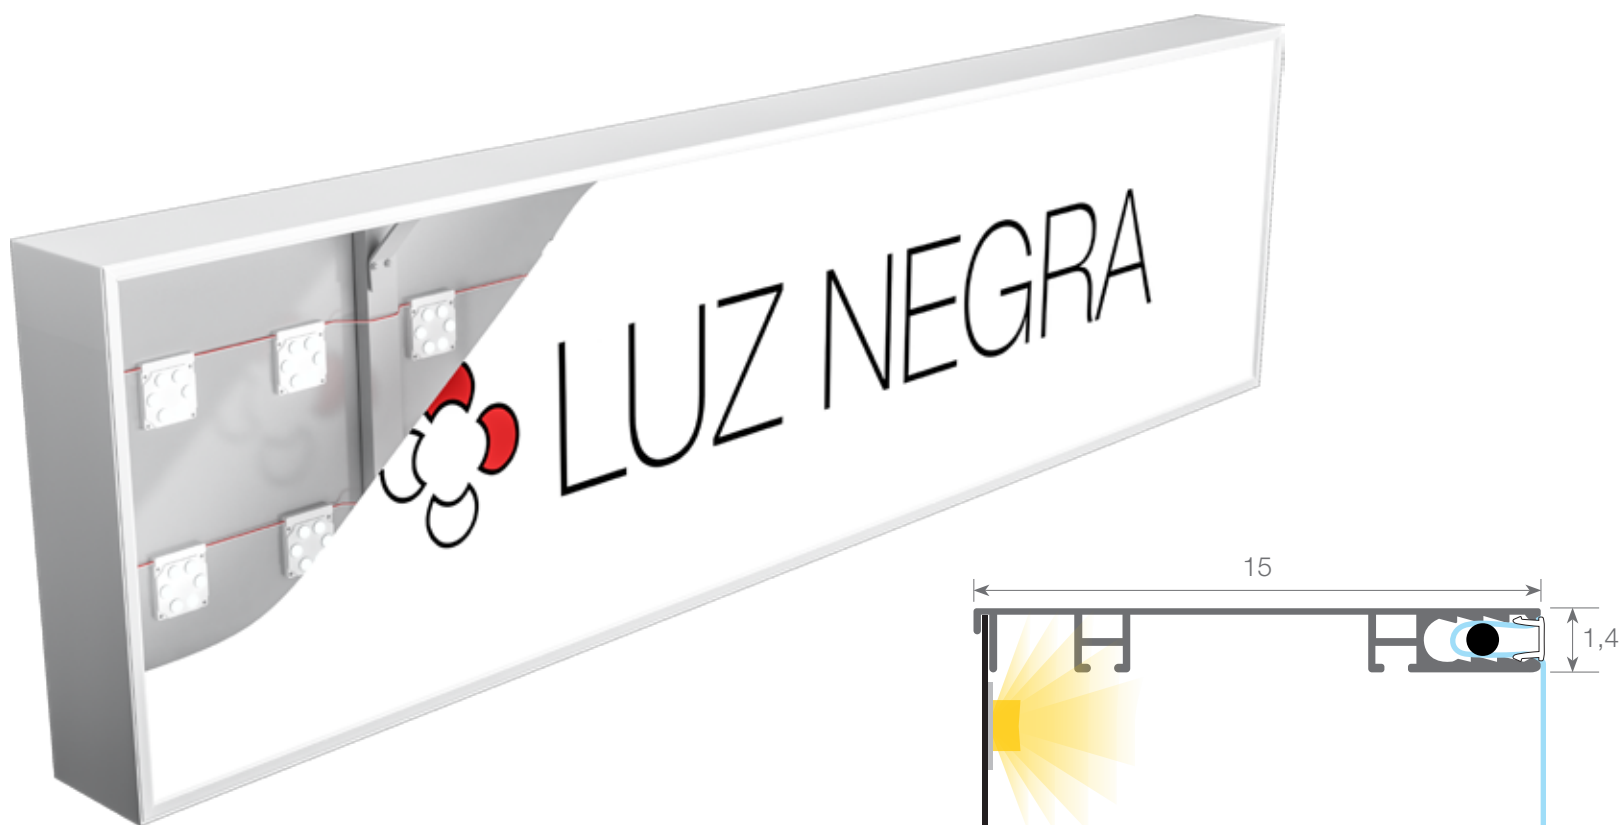

DELTA 15

Caja de luz de interior/externo a 1 cara para frontal de lona backlite para instalar en pared con 15cm de profundidad. Fabricada en perfiles de aluminio (98% pureza) lacada en blanco (certificado Qualicoat).

Iluminación led con lentes simétricas de 170° mediante módulos led estancos (para exterior) que garantizan una luz homogénea sin que se marque el punto de led. Fuente de alimentación interna.

Frontal de lona PVC flexible tipo backlite no incluida debido a que mayoritariamente se rotula con impresión digital y la instala el cliente (rotulista o impresor). Si se desea bajo demanda se puede presupuestar aparte. El tensado de la lona se realiza introduciendo un macarrón de goma en el frontal del perfil (boca de cocodrilo) que aprisiona la lona tensándola y dejándola fija.

Medidas exteriores totales. Fabricamos las cajas de luz completamente a medida desde solo 1 unidad por lo que las medidas que exponemos a continuación solo son orientativas. Si la medida que desea se encuentra entre dos columnas calcular siempre el precio superior. Si desea una cantidad importante de cajas consultar posibles descuentos al departamento comercial.

Producto 100% Made in Spain fabricado en nuestras instalaciones de Madrid o Barcelona.

Precios PVP sin IVA ni transporte (consulte descuentos sobre precios PVP). Para embalajes personalizado o especiales consultar precio.

MEDIDAS	50cm	100cm	150cm	200cm	250cm	300cm	350cm	400cm	450cm	500cm	550cm	600cm
50cm	363€	444€	544€	676€	786€	897€	1.007€	1.169€	1.279€	1.390€	1.556€	1.666€
75cm	400€	516€	680€	821€	1.015€	1.157€	1.298€	1.504€	1.645€	1.843€	1.984€	2.126€
100cm	448€	633€	806€	1.031€	1.203€	1.428€	1.601€	1.826€	2.051€	2.224€	2.449€	2.621€
125cm	512€	724€	980€	1.184€	1.440€	1.696€	1.900€	2.156€	2.413€	2.617€	2.873€	3.129€
150cm	545€	802€	1.090€	1.377€	1.665€	1.900€	2.187€	2.479€	2.766€	3.054€	3.341€	3.577€
175cm	581€	905€	1.224€	1.542€	1.861€	2.180€	5.791€	2.817€	3.136€	3.455€	3.773€	4.092€
200cm	685€	1.035€	1.385€	1.740€	2.090€	2.440€	2.790€	3.140€	3.490€	3.892€	4.242€	4.592€

- Potencia media por metro cuadrado: 100W.
- Luminosidad media por metro cuadrado (antes del metacrilato): 9.600 Lm.