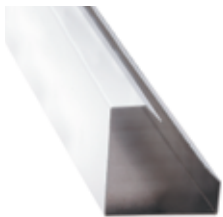

# led profile by Luz Negra

## MÓNACO

led profile serie BASIC de pared/techo fabricado en aluminio lacado en blanco. Ideal para iluminación de techos, paredes y luz ambiental.

Permite alojar los drivers en su interior, así como otros cables tipo teléfono, de red o de alimentación permitiendo cerrar el circuito para evitar caídas de tensión. Perfil diseñado para aplicar tiras flexibles o rígidas de led (hasta 20mm de ancho). Perfil disponible en barras de 2 metros.

**Ofrecemos una garantía de 2 años.**

Escala 1:1

**Perfil de aluminio**  
09.008 blanco 2m

**Tapa de PVC**  
19.145 blanco

**Perfil de aluminio**  
02.028 blanco 2m

**Difusor de metacrilato**  
18.040 glaseado 2m