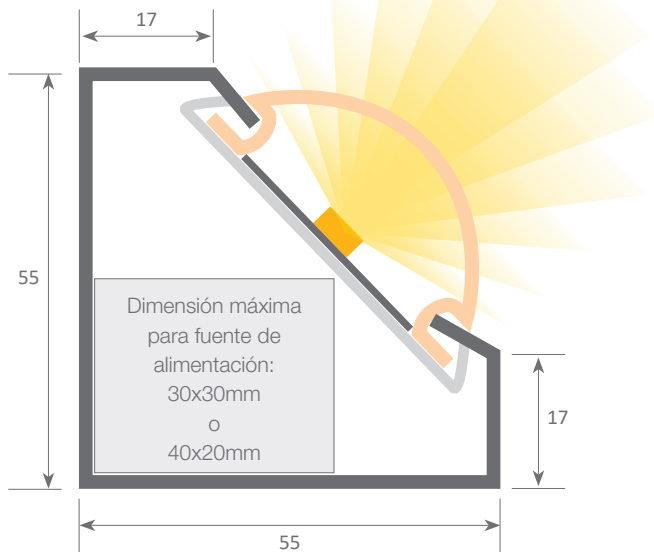

## MÓNACO

led profile serie BASIC de pared/techo fabricado en aluminio lacado en blanco. Ideal para iluminación de techos, paredes y luz ambiental.

Permite alojar los drivers en su interior, así como otros cables tipo teléfono, de red o de alimentación permitiendo cerrar el circuito para evitar caídas de tensión. Perfil diseñado para aplicar tiras flexibles o rígidas de led (hasta 20mm de ancho). Perfil disponible en barras de 2 metros.

**Ofrecemos una garantía de 2 años.**

Escala 1:1

**Perfil de aluminio**  
09.008 blanco 2m

**Tapa de PVC**  
19.145 blanco

**Perfil de aluminio**  
02.028 blanco 2m

**Difusor de metacrilato**  
18.040 glaseado 2m

ADVERTENCIA:

Al no ser un perfil extrusionado (es un perfil doblado manualmente), existen algunas tolerancias en sus medidas exteriores (mm). Las dimensiones reflejadas en esta ficha y en su dibujo técnico son medidas aproximadas.