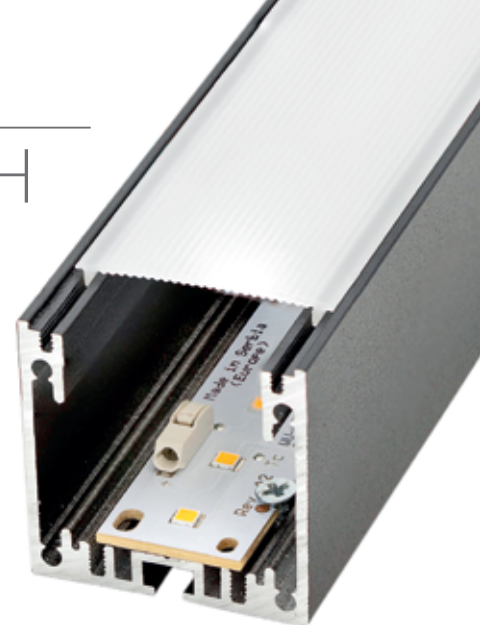

led profile serie PROFESIONAL colgante/superficie fabricado en aluminio de alta pureza, anodizado en plata, lacado en blanco y negro texturado. Ideal para aplicar en techos colgantes o de superficie y en paredes como aplique.

Difusor sistema "easy-ON" que transfiere un IP65 a la luminaria fabricada con este perfil muy útil en sitios con una elevada humedad. Disponible también difusor Black&White, microprisma transparente y glaseado que mejora el deslumbramiento y el nivel de UGR.

MÚNICH MINI

IP65

Escala 1:1

Perfil de aluminio

16.002	anodizado plata	6m
16.003	lacado negro	6m
16.004	lacado blanco	6m

Tapas de aluminio

19.228	anodizado plata
19.229	lacado negro texturado
19.230	lacado blanco texturado

Escuadra ángulo 90°

22.035	aluminio	juego 2 und
--------	----------	-------------

Escuadra ángulo 120°

22.004	acero
--------	-------

Difusor de policarbonato "easy-ON"

18.070	glaseado	6m
18.071	microprisma transparente	6m
18.072	microprisma glaseado	6m
18.073	Black&White	6m