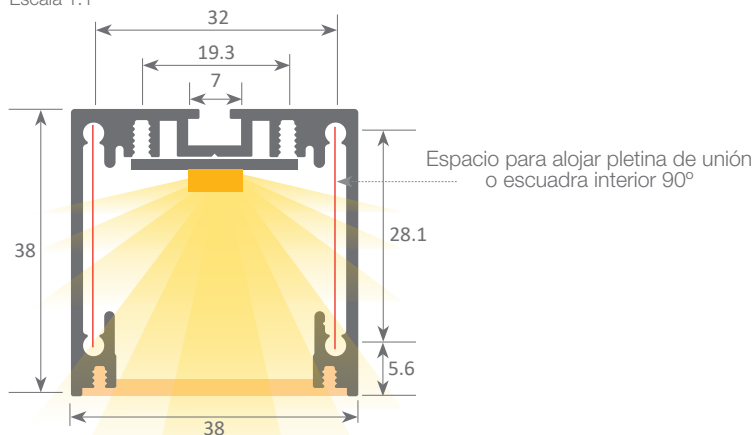

MÚNICH MINI

IP65

Escala 1:1

Perfil de aluminio

16.002	anodizado plata	6m
16.003	lacado negro	6m
16.004	lacado blanco	6m

Tapas de aluminio

19.228	anodizado plata
19.229	lacado negro texturado
19.230	lacado blanco texturado

Escuadra ángulo 90°

22.035	aluminio	juego 2 und
--------	----------	-------------

Escuadra ángulo 120°

22.004	acero
--------	-------

Difusor de policarbonato "easy-ON"

18.070	glaseado	6m
18.071	microprisma transparente	6m
18.072	microprisma glaseado	6m
18.073	Black&White	6m

Patente Europea
Nº.: 13156605.1

Normativas extrusión: ISO 9001:2008 - ISO 14001 / Tolerancias según norma: UNE-EN 755-9 / UNE-EN 12020-2
Peso teórico: 0,835 kg / Aleación: 6063 / Perímetro: 352 mm / Anodizado mínimo: 15 micras
Aluminio pureza: 95-98% / Tratamiento: T-5 / Difusores: Tratamiento antiflujo VØ