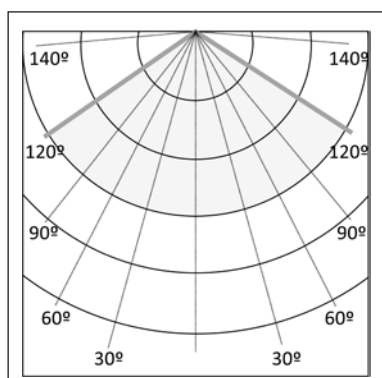

## FOCUS 7X1 GU10

### REFERENCIAS:

Ref.: 44.012 3000°K / 556 Lm

Focus de 7W de potencia.

Producto	Spotlight
Tipo de LED	SMD
Fijación/casquillo	GU10
Estanqueidad	IP20
Tensión de trabajo	175 /250Vac a 50Hz
Potencia	7W
Factor de potencia	0,58
Peso	150 gr
Ángulo de trabajo	120º
Regulación	No
Vida estimada	15.000 horas
Trabajo máximo ininterrumpido	20h
Dimensiones:	Ø50x55mm
Peso	80gr
Embalaje	Unitario
Garantía	2 años