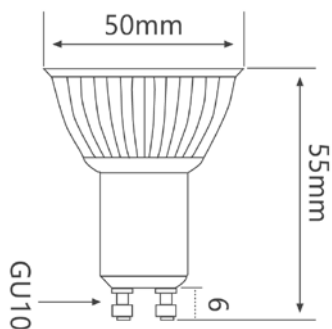

## FOCUS 7X1 GU10

### REFERENCIAS:

Ref.: 44.012 3000°K / 556 Lm

Focus de 7W de potencia.

Producto	Spotlight
Tipo de LED	SMD
Fijación/casquillo	GU10
Estanqueidad	IP20
Tensión de trabajo	175 /250Vac a 50Hz
Potencia	7W
Factor de potencia	0,58
Peso	150 gr
Ángulo de trabajo	120º
Regulación	No
Vida estimada	15.000 horas
Trabajo máximo ininterrumpido	20h
Dimensiones:	Ø50x55mm
Peso	80gr
Embalaje	Unitario
Garantía	2 años