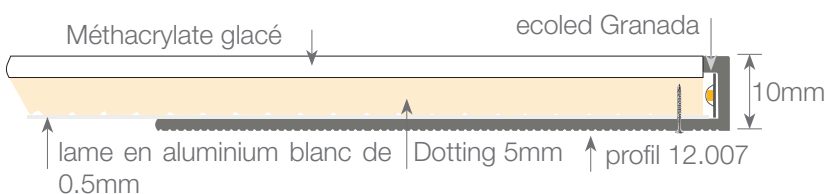

DIMENSIONES		30cm	60cm	90cm	120cm	150cm	200cm
20cm	PVP	205€	225€	255€	289€	319€	370€
40cm	PVP	221€	258€	304€	354€	400€	478€

- Puissance moyenne par mètre linéaire: 22W.
- Luminosité moyenne par mètre linéaire (avant la pose du méthacrylate): 3.250 Lm.

\* (Lm) Les données reflétées dans le tableau peuvent varier selon fabrication.

- Les données de luminosité sont basées sur les fiches techniques des bandes LED du fournisseur.

# PLEXILED GLASS PLEXILED DE 8MM (5+3MM) AVEC ÉCLAIRAGE PAR DEUX LATÉRAUX.

Panneau lumineux extraplat avec méthacrylate optique "Dotting" de 5mm d'épaisseur + lame de méthacrylate blanc glacé de 3mm d'épaisseur, illuminé par deux latéraux à l'aide d'une bande LED flexible de haute luminosité.

DIMENSIONES		30cm	60cm	90cm	120cm	150cm	200cm
20cm	PVP	181€	220€	266€	317€	462€	529€
40cm	PVP	310€	357€	413€	473€	542€	637€
60cm	PVP	326€	389€	458€	537€	623€	768€
80cm	PVP	342€	422€	510€	602€	727€	923€
100cm	PVP	358€	454€	558€	690€	843€	1.078€