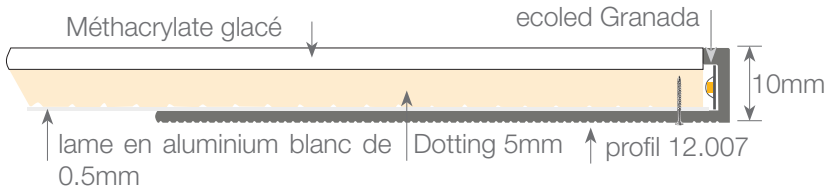

# PLEXILED GLASS PLEXILED DE 8MM (5+3MM) AVEC ÉCLAIRAGE D'UN LATÉRAL

Panneau lumineux extraplat avec méthacrylate optique "Dotting" de 5mm d'épaisseur + lame de méthacrylate blanc glacé de 3mm d'épaisseur, illuminé par un latéral à l'aide d'une bande LED flexible de haute luminosité.

Le prix comprend la source d'alimentation externe.

Profil en aluminium anodisé argent placé uniquement sur le côté où s'applique la LED (la bande sera toujours fixée sur l'une des arrêtes les plus longues de la plaque).

DIMENSIONES		30cm	60cm	90cm	120cm	150cm	200cm
20cm	PVP	205€	225€	255€	289€	319€	370€
40cm	PVP	221€	258€	304€	354€	400€	478€

- Puissance moyenne par mètre linéaire: 22W.
- Luminosité moyenne par mètre linéaire (avant la pose du méthacrylate): 3.250 Lm.

DIMENSIONES		30cm	60cm	90cm	120cm	150cm	200cm
20cm	PVP	181€	220€	266€	317€	462€	529€
40cm	PVP	310€	357€	413€	473€	542€	637€
60cm	PVP	326€	389€	458€	537€	623€	768€
80cm	PVP	342€	422€	510€	602€	727€	923€
100cm	PVP	358€	454€	558€	690€	843€	1.078€