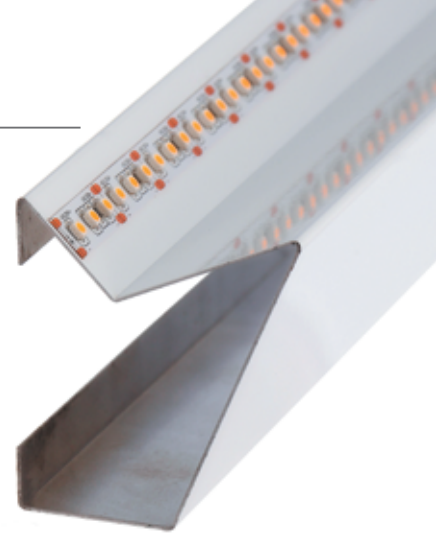

VENEZIA

led profile serie BASIC de pared fabricado en aluminio lacado en blanco.
Ideal para iluminación de techos y luz ambiental. Permite alojar los drivers en su interior, así como otros cables tipo teléfono, de red o de alimentación permitiendo cerrar el circuito para evitar caídas de tensión.

Perfil diseñado para aplicar tiras flexibles de led estancas. Perfil disponible en barras de 2 metros.

Ofrecemos una garantía de 2 años.

Perfil de aluminio

09.007 blanco

2m

Tapas de plástico

19.143 blanco lateral izquierdo

19.144 blanco lateral derecho

Grapa

20.026 acero cromado

Unión aluminio

22.021 unión entre perfiles

ADVERTENCIA:

Al no ser un perfil extrusionado (es un perfil doblado manualmente), existen algunas tolerancias en sus medidas exteriores (mm). Las dimensiones reflejadas en esta ficha y en su dibujo técnico son medidas aproximadas.