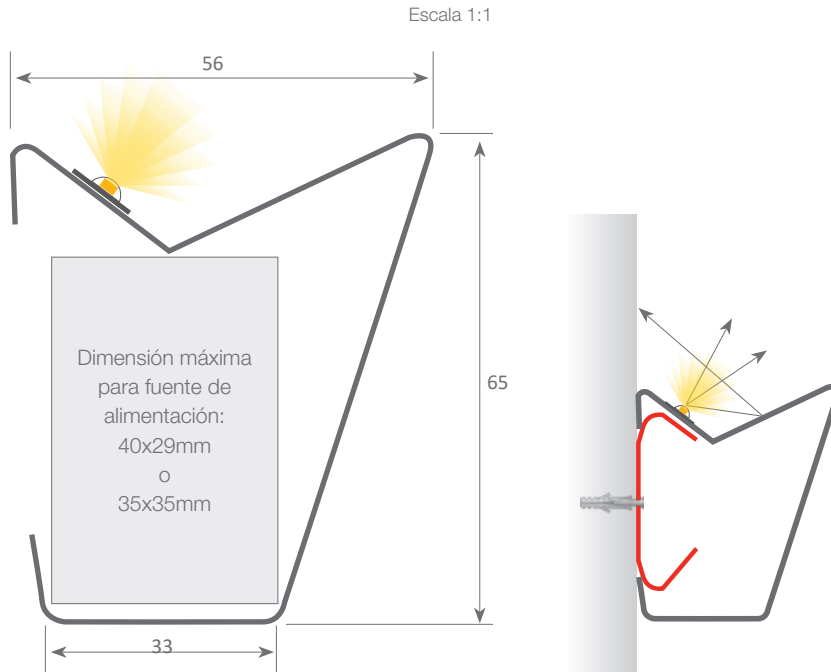

VENEZIA

led profile serie BASIC de pared fabricado en aluminio lacado en blanco.
Ideal para iluminación de techos y luz ambiental. Permite alojar los drivers en su interior, así como otros cables tipo teléfono, de red o de alimentación permitiendo cerrar el circuito para evitar caídas de tensión.

Perfil diseñado para aplicar tiras flexibles de led estancas. Perfil disponible en barras de 2 metros.

Ofrecemos una garantía de 2 años.

Perfil de aluminio

09.007 blanco

2m

Tapas de plástico

19.143 blanco lateral izquierdo

19.144 blanco lateral derecho

Grapa

20.026 acero cromado

Unión aluminio

22.021 unión entre perfiles

ADVERTENCIA:

Al no ser un perfil extrusionado (es un perfil doblado manualmente), existen algunas tolerancias en sus medidas exteriores (mm). Las dimensiones reflejadas en esta ficha y en su dibujo técnico son medidas aproximadas.