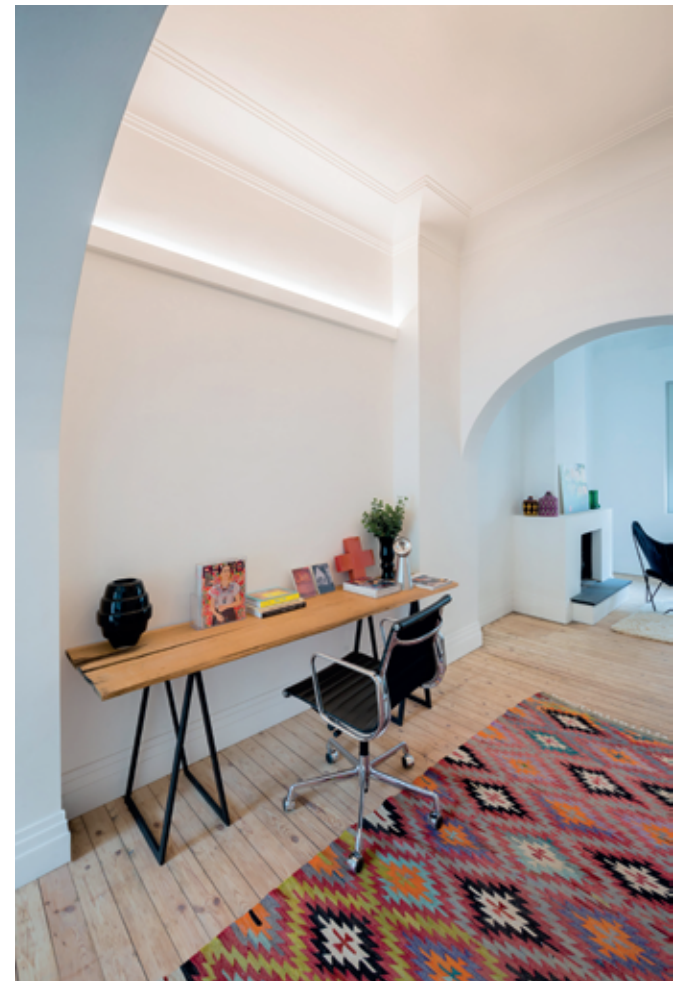

VENEZIA

led profile serie BASIC de pared fabricado en aluminio lacado en blanco.
Ideal para iluminación de techos y luz ambiental. Permite alojar los drivers en su interior, así como otros cables tipo teléfono, de red o de alimentación permitiendo cerrar el circuito para evitar caídas de tensión.

Perfil diseñado para aplicar tiras flexibles de led estancas. Perfil disponible en barras de 2 metros.

Ofrecemos una garantía de 2 años.

Perfil de aluminio

09.007 blanco

2m

Tapas de plástico

19.143 blanco lateral izquierdo