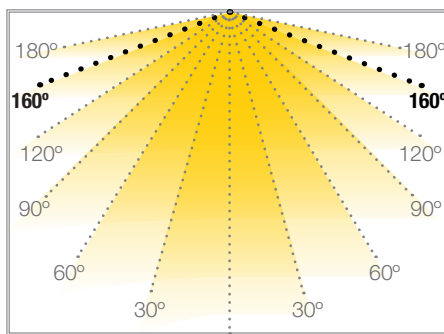

OPTIC 1 L

MODULOS LEDS

Ref: 43.009

6500°K

Se fija con cinta adhesiva.
Cadena de 20 unidades.

| | | | | |
|------------------|------|------------|------|--------------------|
| W 0.48 | | 12V | | 20h máx. |
| potencia | 160° | voltaje | IP67 | trabajo |

| | |
|---------------------|---------------------|
| Potencia (W) | 0.48W |
| Voltaje (V) | 12V |
| Tipo Led | SMD |
| Lumens (6500°K) | 45 Lm |
| Regulación | si, mediante dimmer |
| Emisión de luz | 160° |
| Estanqueidad (IP) | IP67 |
| Medidas | 32.4x18x5.9mm |
| Temperatura trabajo | -20°C / +50°C |
| Fijación | cinta adhesiva |
| Embalaje | 20 und |
| Garantía | 3 años |