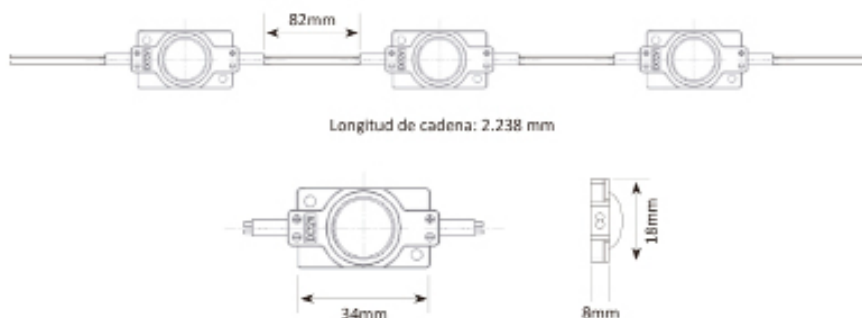

OPTIC 1 L

MODULOS LEDS

Ref: 43.009

6500°K

Se fija con cinta adhesiva.
Cadena de 20 unidades.

| | | | | |
|------------------|------|------------|------|--------------------|
| W 0.48 | | 12V | | 20h máx. |
| potencia | 160° | voltaje | IP67 | trabajo |

| | |
|---------------------|---------------------|
| Potencia (W) | 0.48W |
| Voltaje (V) | 12V |
| Tipo Led | SMD |
| Lumens (6500°K) | 45 Lm |
| Regulación | si, mediante dimmer |
| Emisión de luz | 160° |
| Estanqueidad (IP) | IP67 |
| Medidas | 32.4x18x5.9mm |
| Temperatura trabajo | -20°C / +50°C |
| Fijación | cinta adhesiva |
| Embalaje | 20 und |
| Garantía | 3 años |

Aprobado por:

NUMERO MAXIMO DE MODULOS conectados con CIRCUITO CERRADO

NÚMERO MÁXIMO DE MÓDULOS conectados con CIRCUITO ABIERTO

NUMERO MAXIMO DE MODULOS a conectar con una Fuente de alimentación

Datos basados dejando un margen de seguridad del 15%

Marca MEANWELL IP67 (2 años de garantía)

| Fuente de alimentación | Módulos a colocar |
|------------------------|-------------------|
| 39.005 (18W) | 31 unidades |
| 39.006 (36W) | 36 unidades |
| 39.007 (60W) | 106 unidades |
| 39.008 (100W) | 177 unidades |
| 39.009 (120W) | 212 unidades |