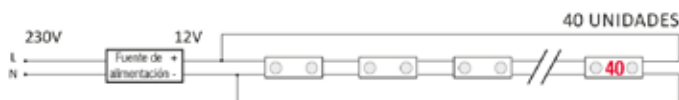

NUMERO MAXIMO DE MODULOS conectados con CIRCUITO CERRADO