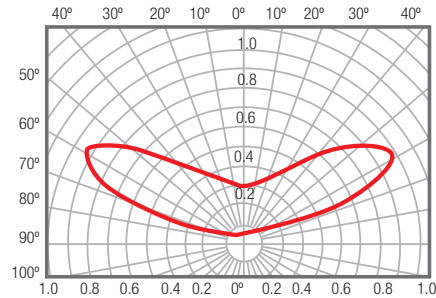

OPTIC 1 L

MODULOS LEDS

Ref: 43.009

6500°K

Se fija con cinta adhesiva.
Cadena de 20 unidades.

| | | | | |
|------------------|------|------------|------|--------------------|
| W 0.48 | | 12V | | 20h máx. |
| potencia | 160° | voltaje | IP67 | trabajo |

| | |
|---------------------|---------------------|
| Potencia (W) | 0.48W |
| Voltaje (V) | 12V |
| Tipo Led | SMD |
| Lumens (6500°K) | 45 Lm |
| Regulación | si, mediante dimmer |
| Emisión de luz | 160° |
| Estanqueidad (IP) | IP67 |
| Medidas | 32.4x18x5.9mm |
| Temperatura trabajo | -20°C / +50°C |
| Fijación | cinta adhesiva |
| Embalaje | 20 und |
| Garantía | 3 años |