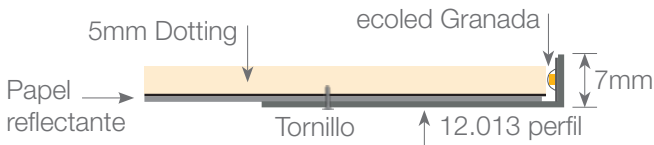

PLEXILED SLIM PLEXILED DE 5MM CON ILUMINACIÓN, POR 1 LADO.

Paneles luminosos extraplanos con metacrilato óptico "Dotting" de 5mm de espesor iluminados por un lateral con tira flexible led de alta luminosidad.

El precio incluye la fuente de alimentación (externa).

Perfil de aluminio anodizado en plata únicamente en el lado donde se aplica el led (el led siempre irá en unos de los laterales más largos de la placa).

MEDIDAS		30cm	60cm	90cm	120cm	150cm	200cm
20cm	PVP	200€	216€	241€	270€	295€	338€
40cm	PVP	212€	238€	275€	315€	352€	414€

- Potencia media por metro lineal: 21W.
- Luminosidad media por metro lineal (antes del metacrilato): 3.250 Lm.

* (Lm) Los datos reflejados en la tabla pueden sufrir variaciones según fabricación.

- Los datos de luminosidad se basan en las hojas de datos del proveedor de las tiras de led.

PLEXILED SLIM PLEXILED DE 5MM CON ILUMINACIÓN POR 2 LADOS.