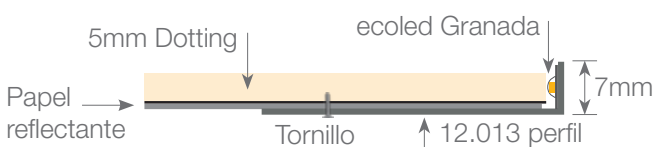

MEDIDAS		30cm	60cm	90cm	120cm	150cm	200cm
20cm	PVP	200€	216€	241€	270€	295€	338€
40cm	PVP	212€	238€	275€	315€	352€	414€

- Potencia media por metro lineal: 21W.
- Luminosidad media por metro lineal (antes del metacrilato): 3.250 Lm.

* (Lm) Los datos reflejados en la tabla pueden sufrir variaciones según fabricación.

- Los datos de luminosidad se basan en las hojas de datos del proveedor de las tiras de led.

PLEXILED SLIM PLEXILED DE 5MM CON ILUMINACIÓN POR 2 LADOS.

Paneles luminosos extraplanos con metacrilato óptico "Dotting" de 5mm de espesor iluminados por dos laterales con tira flexible led de alta luminosidad.

El precio incluye la fuente de alimentación (externa).

Perfil de aluminio anodizado en plata únicamente en los lados donde se aplica el led (el led siempre irá en los laterales más largos de la placa).

MEDIDAS		30cm	60cm	90cm	120cm	150cm	200cm
20cm	PVP	289€	316€	350€	389€	438€	497€
40cm	PVP	300€	338€	384€	435€	494€	573€
60cm	PVP	311€	361€	415€	480€	551€	672€
80cm	PVP	323€	383€	452€	525€	631€	795€
100cm	PVP	334€	406€	486€	594€	723€	918€