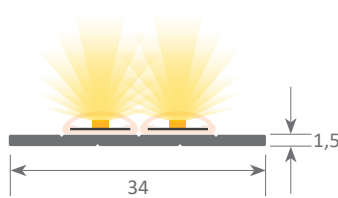

led profile by Luz Negra

led profile serie BASIC fabricado en aluminio de alta pureza en bruto (sin anodizar).
Alternativa económica para aplicar una mínima disipación a una tira de led.
Apto para tiras de led con un ancho máximo de 15mm y una potencia no superior a 20W/m.
Recomendamos el uso de tiras ecoled Canovelles-Barcelona-Gomera-COB.
Ofrecemos una garantía de 2 años.

PLETINA

Escala 1:1

Perfil de aluminio
12.017 bruto (1000x15x3mm)

Perfil de aluminio
22.189 bruto (3000x22.5x1.5mm)

Perfil de aluminio
22.191 bruto (6000x34x1.5mm)

Perfil de aluminio
22.190 bruto (6000x54x1.5mm)