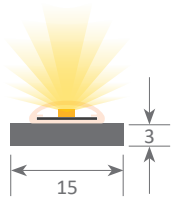

led profile by Luz Negra

led profile serie BASIC fabricado en aluminio de alta pureza en bruto (sin anodizar).
Alternativa económica para aplicar una mínima disipación a una tira de led.
Apto para tiras de led con un ancho máximo de 15mm y una potencia no superior a 20W/m.
Recomendamos el uso de tiras ecoled Canovelles-Barcelona-Gomera-COB.
Ofrecemos una garantía de 2 años.

PLETINA

Escala 1:1

Perfil de aluminio
12.017 bruto (1000x15x3mm)

Perfil de aluminio
22.189 bruto (3000x22.5x1.5mm)

Perfil de aluminio
22.191 bruto (6000x34x1.5mm)

Perfil de aluminio
22.190 bruto (6000x54x1.5mm)