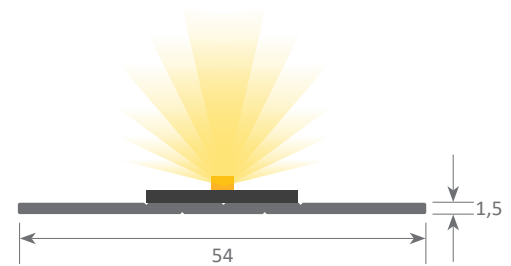

led profile by Luz Negra

led profile serie BASIC fabricado en aluminio de alta pureza en bruto (sin anodizar).
Alternativa económica para aplicar una mínima disipación a una tira de led.
Apto para tiras de led con un ancho máximo de 15mm y una potencia no superior a 20W/m.
Recomendamos el uso de tiras ecoled Canovelles-Barcelona-Gomera-COB.
Ofrecemos una garantía de 2 años.

PLETINA

Escala 1:1

Perfil de aluminio
12.017 bruto (1000x15x3mm)

Perfil de aluminio
22.189 bruto (3000x22.5x1.5mm)

Perfil de aluminio
22.191 bruto (6000x34x1.5mm)

Perfil de aluminio
22.190 bruto (6000x54x1.5mm)