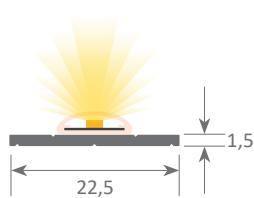

led profile by Luz Negra

led profile serie BASIC fabricado en aluminio de alta pureza en bruto (sin anodizar).
Alternativa económica para aplicar una mínima disipación a una tira de led.
Apto para tiras de led con un ancho máximo de 15mm y una potencia no superior a 20W/m.
Recomendamos el uso de tiras ecoled Canovelles-Barcelona-Gomera-COB.
Ofrecemos una garantía de 2 años.

PLETINA

Escala 1:1

Perfil de aluminio
12.017 bruto (1000x15x3mm)

Perfil de aluminio
22.189 bruto (3000x22.5x1.5mm)

Perfil de aluminio
22.191 bruto (6000x34x1.5mm)

Perfil de aluminio
22.190 bruto (6000x54x1.5mm)