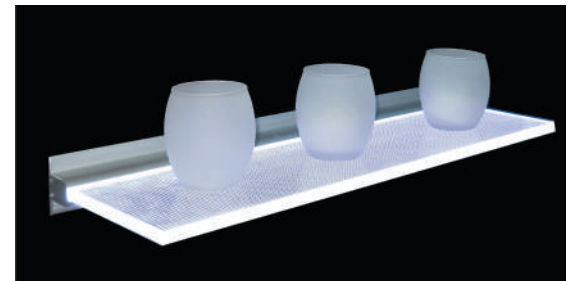

led profile serie PROFESIONAL fabricado en aluminio de alta pureza anodizado plata.
Perfil multifuncional que permite señalización de pared o sobremesa mediante metacrilato grabado (rótulos de luz filtrante).

Puede usarse también como balda luminosa con metacrilato o vidrio.

Apto para tiras de led con un ancho máximo de 15mm y una potencia no superior a 20W/m.

Recomendamos el uso de tiras ecoled Ávila para conseguir una iluminación blanca o de colores.

Ofrecemos una garantía de 10 años.

Escala 1:1

Perfil de aluminio

12.003 anodizado plata 3m

Tapa

19.148 aluminio

Pletina

12.017 aluminio (1000x15x3mm)