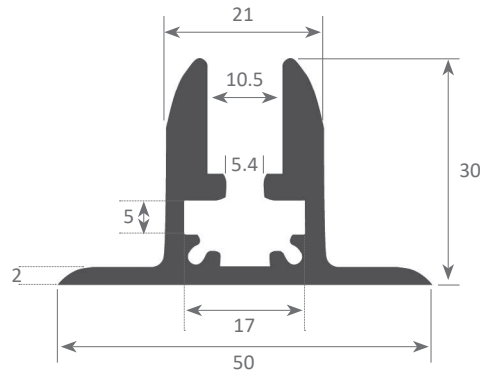

Puede usarse también como balda luminosa con metacrilato o vidrio.

Apto para tiras de led con un ancho máximo de 15mm y una potencia no superior a 20W/m.

Recomendamos el uso de tiras ecoled Ávila para conseguir una iluminación blanca o de colores.

Ofrecemos una garantía de 10 años.

Escala 1:1

Perfil de aluminio

12.003 anodizado plata 3m

Tapa

19.148 aluminio

Pletina

12.017 aluminio (1000x15x3mm)

Normativas extrusión: ISO 9001:2008 - ISO 14001 / Tolerancias según norma: UNE-EN 755-9 / UNE-EN 12020-2
Peso teórico: 0,910 kg / Aleación: 6063 / Perímetro: 236 mm / Anodizado mínimo: 15 micras
Aluminio pureza: 95-98% / Tratamiento: T-5