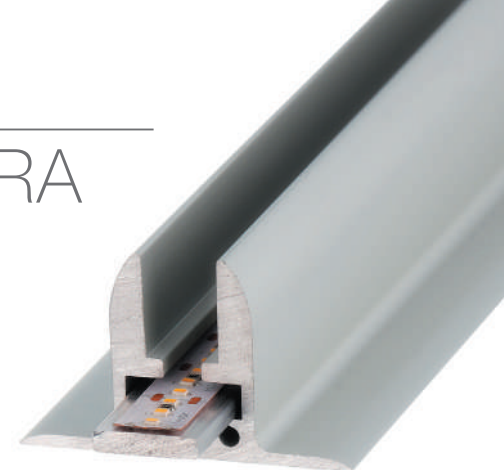

led profile serie PROFESIONAL fabricado en aluminio de alta pureza anodizado plata.
Perfil multifuncional que permite señalización de pared o sobremesa mediante metacrilato grabado (rótulos de luz filtrante).

Puede usarse también como balda luminosa con metacrilato o vidrio.

Apto para tiras de led con un ancho máximo de 15mm y una potencia no superior a 20W/m.

Recomendamos el uso de tiras ecoled Ávila para conseguir una iluminación blanca o de colores.

Ofrecemos una garantía de 10 años.

Escala 1:1

Perfil de aluminio

12.003 anodizado plata 3m

Tapa

19.148 aluminio

Pletina

12.017 aluminio (1000x15x3mm)