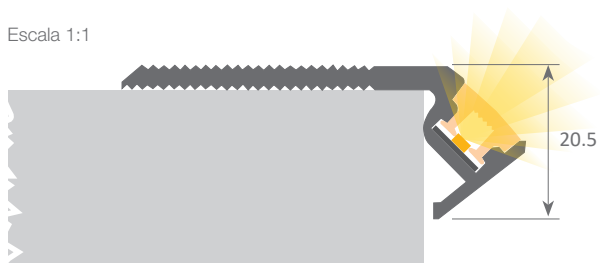

led profile by Luz Negra

NIZA ECO

led profile serie BASIC para iluminación de escaleras, está fabricada en aluminio de alta pureza y disponible en anodizado plata (bajo demanda podemos suministrar anodizado negro u otros acabados de color).

Su difusor de goma, combinada con este perfil, proporciona una clasificación IP20 al mismo tiempo que ofrece una iluminación más homogénea. Aunque se trata de una opción de reducidas dimensiones, al mismo tiempo es una solución económica. Recomendamos utilizarlo con nuestras tiras ecoled Cies.

Ofrecemos una garantía de 2 años en perfiles y difusores.

Escala 1:1