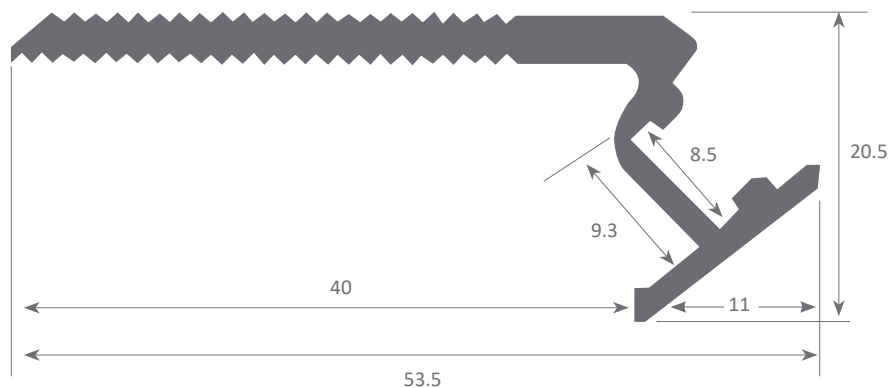

Escala 1:2

Perfil de aluminio

06.001 anodizado plata 2.40m

Tapas de plástico

19.109 gris juego 2 und