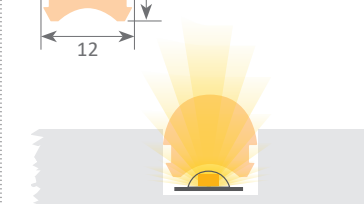

ARLES

Radio mínimo de curvatura: 80mm

Escala 1:1

Perfil mínimo de curvatura: 50mm

MARSELLA

Perfil goma PVC

11.020 amarillo 10m tramo
11.021 verde 10m tramo
11.022 azul 10m tramo
11.023 blanco 10m tramo
11.024 naranja 10m tramo
11.025 rojo 10m tramo
11.026 rosa 10m tramo
11.027 lila 10m tramo