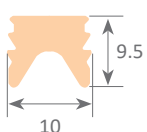

Escala 1:1

Escala 1:1

Perfil goma PVC

11.006 blanco 50m rollo
11.007 blanco 10m tramo

CANNES

Radio mínimo de curvatura: 50mm

Perfil goma PVC

11.012 blanco 40m rollo
11.013 blanco 10m tramo

ESBLY

Radio mínimo de curvatura: 50mm

Escala 1:1

Escala 1:1

Perfil goma PVC

11.008 blanco 50m rollo
11.009 blanco 10m tramo

LILLE

Radio mínimo de curvatura: 50mm

ARLES

Radio mínimo de curvatura: 80mm

Escala 1:1

Perfil mínimo de curvatura: 50mm

MARSELLA

Perfil goma PVC

11.020 amarillo 10m tramo
11.021 verde 10m tramo
11.022 azul 10m tramo
11.023 blanco 10m tramo
11.024 naranja 10m tramo
11.025 rojo 10m tramo
11.026 rosa 10m tramo
11.027 lila 10m tramo