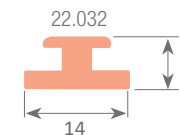

Perfil goma PVC

11.005 blanco 20m rollo

MONTRY

Difusor

Radio mínimo de curvatura: 50mm

Compatible con base magnética 22.032

MONTRY

Base magnética

Escala 1:1

Escala 1:1

Perfil goma PVC

11.006 blanco 50m rollo
11.007 blanco 10m tramo

CANNES

Radio mínimo de curvatura: 50mm

Perfil goma PVC

11.012 blanco 40m rollo
11.013 blanco 10m tramo

ESBLY

Radio mínimo de curvatura: 50mm

Escala 1:1

Escala 1:1

Perfil goma PVC

11.008 blanco 50m rollo
11.009 blanco 10m tramo

LILLE

Radio mínimo de curvatura: 50mm

ARLES

Radio mínimo de curvatura: 80mm

Escala 1:1

Perfil mínimo de curvatura: 50mm

MARSELLA

Perfil goma PVC

11.020 amarillo 10m tramo
11.021 verde 10m tramo
11.022 azul 10m tramo
11.023 blanco 10m tramo
11.024 naranja 10m tramo
11.025 rojo 10m tramo
11.026 rosa 10m tramo
11.027 lila 10m tramo