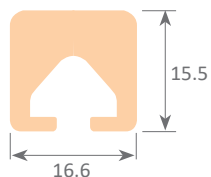

Perfil goma PVC

11.005 blanco 20m rollo

MONTRY

Difusor

Radio mínimo de curvatura: 50mm

Compatible con base magnética 22.032

MONTRY

Base magnética

Escala 1:1

Escala 1:1

Perfil goma PVC

11.006 blanco 50m rollo
11.007 blanco 10m tramo

CANNES

Radio mínimo de curvatura: 50mm

Perfil goma PVC

11.012 blanco 40m rollo
11.013 blanco 10m tramo

ESBLY

Radio mínimo de curvatura: 50mm

Escala 1:1

Escala 1:1

Perfil goma PVC

11.008 blanco 50m rollo
11.009 blanco 10m tramo

LILLE

Radio mínimo de curvatura: 50mm

ARLES

Radio mínimo de curvatura: 80mm

Escala 1:1

Perfil mínimo de curvatura: 50mm

MARSELLA

Perfil goma PVC

11.020 amarillo 10m tramo
11.021 verde 10m tramo
11.022 azul 10m tramo
11.023 blanco 10m tramo
11.024 naranja 10m tramo
11.025 rojo 10m tramo
11.026 rosa 10m tramo
11.027 lila 10m tramo