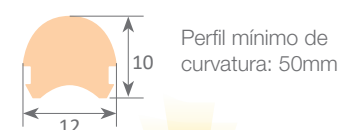

Perfil goma PVC

11.014 blanco 25m rollo
11.015 blanco 10m tramo

AVIÑON

Radio mínimo de curvatura: 80mm

Escala 1:1

Escala 1:1

Perfil goma PVC

11.010 blanco 40m rollo
11.011 blanco 10m tramo

ARLES

Radio mínimo de curvatura: 80mm

Escala 1:1

Perfil mínimo de curvatura: 50mm

MARSELLA

Perfil goma PVC

11.020 amarillo 10m tramo
11.021 verde 10m tramo
11.022 azul 10m tramo
11.023 blanco 10m tramo
11.024 naranja 10m tramo
11.025 rojo 10m tramo
11.026 rosa 10m tramo
11.027 lila 10m tramo