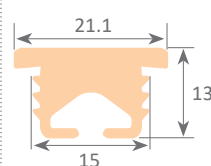

Escala 1:1

Escala 1:1

Perfil goma PVC

11.006 blanco 50m rollo
11.007 blanco 10m tramo

CANNES

Radio mínimo de curvatura: 50mm

Perfil goma PVC

11.012 blanco 40m rollo
11.013 blanco 10m tramo

ESBLY

Radio mínimo de curvatura: 50mm

Escala 1:1

Escala 1:1

Perfil goma PVC

11.008 blanco 50m rollo
11.009 blanco 10m tramo

LILLE

Radio mínimo de curvatura: 50mm

Perfil goma PVC

11.014 blanco 25m rollo
11.015 blanco 10m tramo

AVIÑON

Radio mínimo de curvatura: 80mm

Escala 1:1

Escala 1:1

Perfil goma PVC

11.010 blanco 40m rollo
11.011 blanco 10m tramo

ARLES

Radio mínimo de curvatura: 80mm

Escala 1:1

Perfil mínimo de curvatura: 50mm

MARSELLA

Perfil goma PVC

11.020 amarillo 10m tramo
11.021 verde 10m tramo
11.022 azul 10m tramo
11.023 blanco 10m tramo
11.024 naranja 10m tramo
11.025 rojo 10m tramo
11.026 rosa 10m tramo
11.027 lila 10m tramo