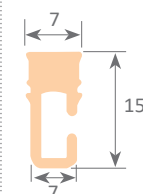

Escala 1:1

Escala 1:1

Perfil goma PVC

11.006 blanco 50m rollo
11.007 blanco 10m tramo

CANNES

Radio mínimo de curvatura: 50mm

Perfil goma PVC

11.012 blanco 40m rollo
11.013 blanco 10m tramo

ESBLY

Radio mínimo de curvatura: 50mm

Escala 1:1

Escala 1:1

Perfil goma PVC

11.008 blanco 50m rollo
11.009 blanco 10m tramo

LILLE

Radio mínimo de curvatura: 50mm

ARLES

Radio mínimo de curvatura: 80mm

Escala 1:1

Perfil mínimo de curvatura: 50mm

MARSELLA

Perfil goma PVC

11.020 amarillo 10m tramo
11.021 verde 10m tramo
11.022 azul 10m tramo
11.023 blanco 10m tramo
11.024 naranja 10m tramo
11.025 rojo 10m tramo
11.026 rosa 10m tramo
11.027 lila 10m tramo

Escala 1:1

Extrusionado de aluminio, test: Masa volumétrica ISO 1183/87 / Dureza: ISO 868/85
Carga de ruptura: ISO R 527/66 / Elongación: ISO R 527/66 / Resistencia al fuego: UL94