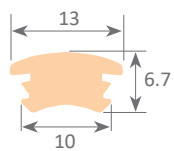

Perfil goma PVC

11.014 blanco 25m rollo
11.015 blanco 10m tramo

AVIÑON

Radio mínimo de curvatura: 80mm

Escala 1:1

Escala 1:1

Perfil goma PVC

11.010 blanco 40m rollo
11.011 blanco 10m tramo

ARLES

Radio mínimo de curvatura: 80mm

Escala 1:1

Perfil mínimo de curvatura: 50mm

MARSELLA

Perfil goma PVC

11.020 amarillo 10m tramo
11.021 verde 10m tramo
11.022 azul 10m tramo
11.023 blanco 10m tramo
11.024 naranja 10m tramo
11.025 rojo 10m tramo
11.026 rosa 10m tramo
11.027 lila 10m tramo

Escala 1:1

Extrusionado de aluminio, test: Masa volumétrica ISO 1183/87 / Dureza: ISO 868/85
Carga de ruptura: ISO R 527/66 / Elongación: ISO R 527/66 / Resistencia al fuego: UL94