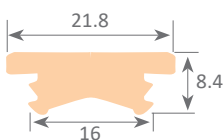

ARLES

Radio mínimo de curvatura: 80mm

Escala 1:1

Perfil mínimo de curvatura: 50mm

MARSELLA

Perfil goma PVC

11.020 amarillo 10m tramo
11.021 verde 10m tramo
11.022 azul 10m tramo
11.023 blanco 10m tramo
11.024 naranja 10m tramo
11.025 rojo 10m tramo
11.026 rosa 10m tramo
11.027 lila 10m tramo

Escala 1:1

Extrusionado de aluminio, test: Masa volumétrica ISO 1183/87 / Dureza: ISO 868/85
Carga de ruptura: ISO R 527/66 / Elongación: ISO R 527/66 / Resistencia al fuego: UL94