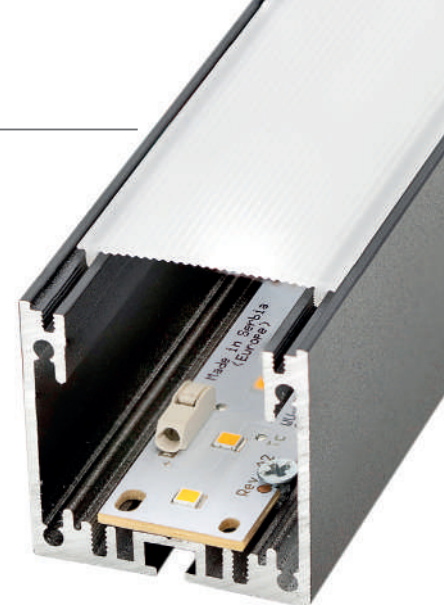

Led y fuente de alimentación Vossloh-Schwabe

(ver páginas 300 y 312)

**DIALux**  
Plug-in disponibles

**RELUX**

Plugins disponibles

European Patent  
Nº.: 13156605.1

Innovation

made  
in  
Spain

# TAPIES

IP65  
Difusor "easy-ON"

\* Ver big profile Múnich Mini, página 192