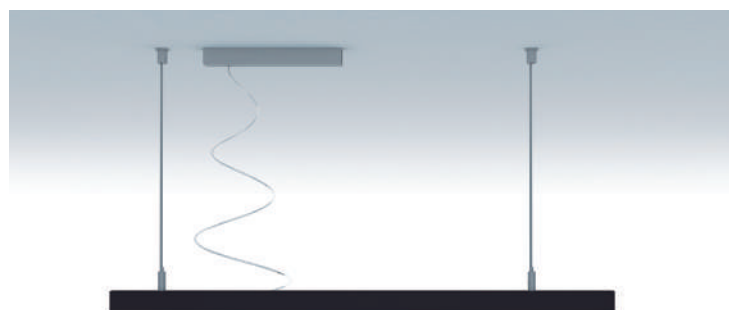

Luminarias colgantes

skyled by Luz Negra

led profile TAPIES está fabricado en aluminio de alta pureza y puede ser anodizado en plata, blanco o negro texturizado. Iluminado con módulos de led que ofrecen una alta eficiencia lumínica.

Kit de suspensión, fuente de alimentación y florón box incluidos. Esto es ideal para áreas de trabajo, centros de recreación o centros comerciales.

Fabricado en 5 medidas: 58cm, 86cm, 114cm, 142cm y 170cm.

Bajo demanda podemos fabricar en otras medidas (consultar con el departamento comercial).

5 años de garantía.

- Anodizado en plata, lacado blanco texturado y lacado negro texturado.
  Amperaje: 700mA - tira rígida (20mm ancho)

REFERENCIAS	MEDIDAS	POTENCIA	LUMENS* (4000°K)	COLOR TEMPERATURA (°KELVIN)	CRI	UGR	FUENTE DE ALIMENTACIÓN
82.001	58cm	25.6W	3456 Lm	3000°K - 4000°K - 5000°K	>85	<19	Externa
82.002	86cm	38.4W	5184 Lm	3000°K - 4000°K - 5000°K	>85	<19	Externa
82.003	114cm	51.2W	6912 Lm	3000°K - 4000°K - 5000°K	>85	<19	Externa
82.004	142cm	64W	8640 Lm	3000°K - 4000°K - 5000°K	>85	<19	Externa
82.005	170cm	76.8W	10368 Lm	3000°K - 4000°K - 5000°K	>85	<19	Externa

* (Lm) Los datos reflejados en la tabla pueden sufrir variaciones según fabricación.

- Los datos de luminosidad se basan en las hojas de datos Vossloh-Schwabe del proveedor para las tiras de led.

VS LIGHTING SOLUTIONS

Led y fuente de alimentación Vossloh-Schwabe

(ver páginas 300 y 312)

DIALux
Plug-in disponibles

RELUX

Plugins disponibles

European Patent
Nº.: 13156605.1

Innovation

made
in
Spain

TAPIES

IP65
Difusor "easy-ON"