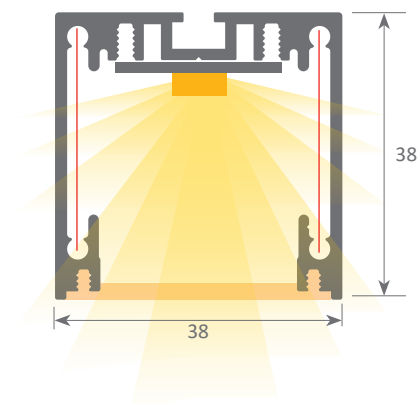

* Ver big profile Múnich Mini, página 192